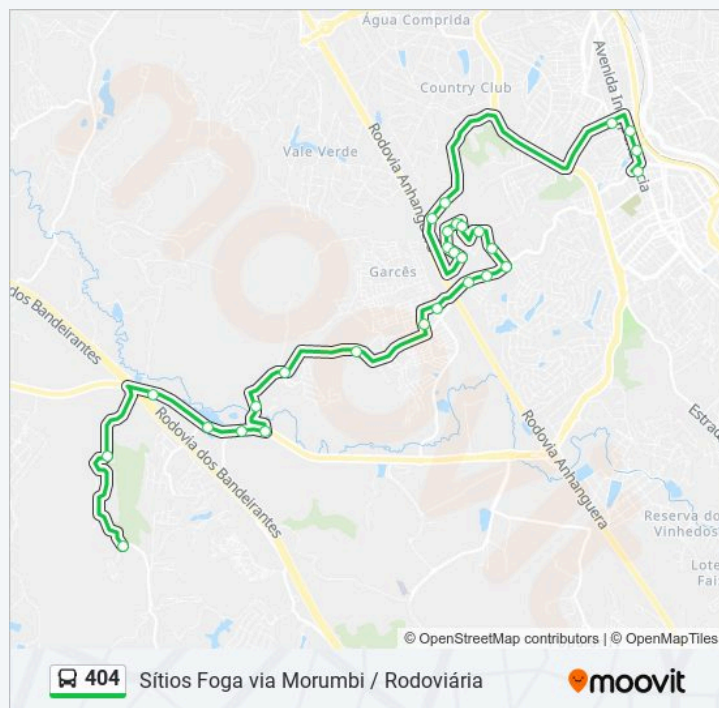

Informações da linha de ônibus 404

Sentido: Rodoviária

Paradas: 28

Duração da viagem: 30 min
Resumo da linha:

Residencial Arboretum

Rua José Rezende Meireles, 1553

Rua Juliana Von Zuben Defrost, 82-140

Terminal Capela

Rua Madri, 214-266

Rua Vereador Geraldo Caramello, 165

Rua Vereador Geraldo Caramello, 33

Rua Roma, 200

Rua Carolina Von Zuben, 1148-1712

Rua São Paulo, 381

Avenida Independência, 5999

Avenida Independência, 5859

Rodoviária De Vinhedo

Os horários e os mapas do itinerário da linha de ônibus 404 estão disponíveis, no formato PDF offline, no site: moovitapp.com. Use o Moovit App e viaje de transporte público por Campinas e Região! Com o Moovit você poderá ver os horários em tempo real dos ônibus, trem e metrô, e receber direções passo a passo durante todo o percurso!