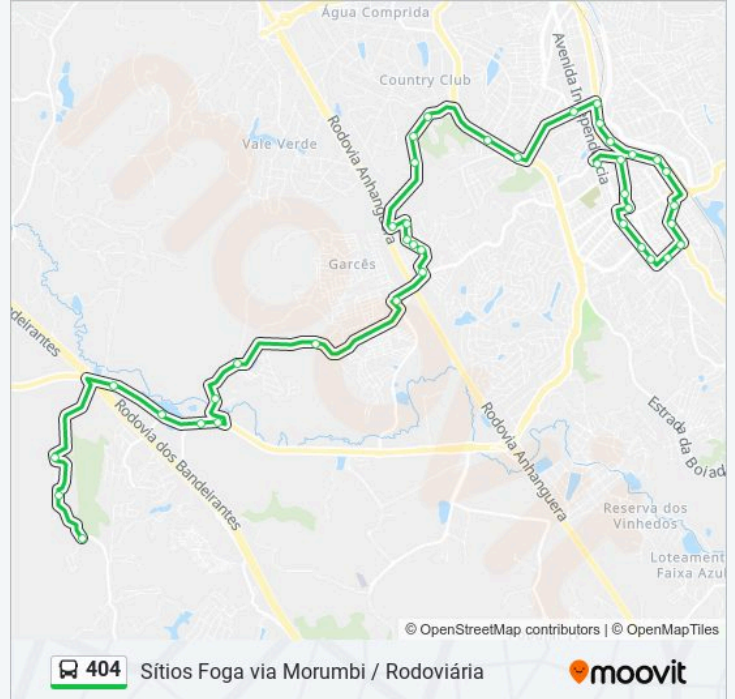

Rua Madri, 35

Rua Madri, 214-266

Rua Vereador Geraldo Caramello, 165

Rua Vereador Geraldo Caramello, 33

Rua Júnior França De Paula, 11-131

Terminal Capela

Rua José Rezende Meireles, 1553

Estrada Intermunicipal Vinhedo Itupeva, 1051

Fazenda Rio Da Prata

Fazenda Rio Da Prata

Capela Sítio Fogaça

Sentido: Rodoviária

28 pontos

[VER OS HORÁRIOS DA LINHA](#)

Capela Sítio Fogaça

Emefei Catharina Reinholz Sabó

Rodovia Engenheiro Miguel Melhado Campos,
1204-1250

Rodovia Engenheiro Miguel Melhado Campos, 2-
224

Rodovia Engenheiro Miguel Melhado Campos

Rodovia Engenheiro Miguel Melhado Campos

Moinho Santa Cândida

Horários da linha de ônibus 404

Informações da linha de ônibus 404

Sentido: Rodoviária

Paradas: 28

Duração da viagem: 30 min
Resumo da linha:

Residencial Arboretum

Rua José Rezende Meireles, 1553

Rua Juliana Von Zuben Defrost, 82-140

Terminal Capela