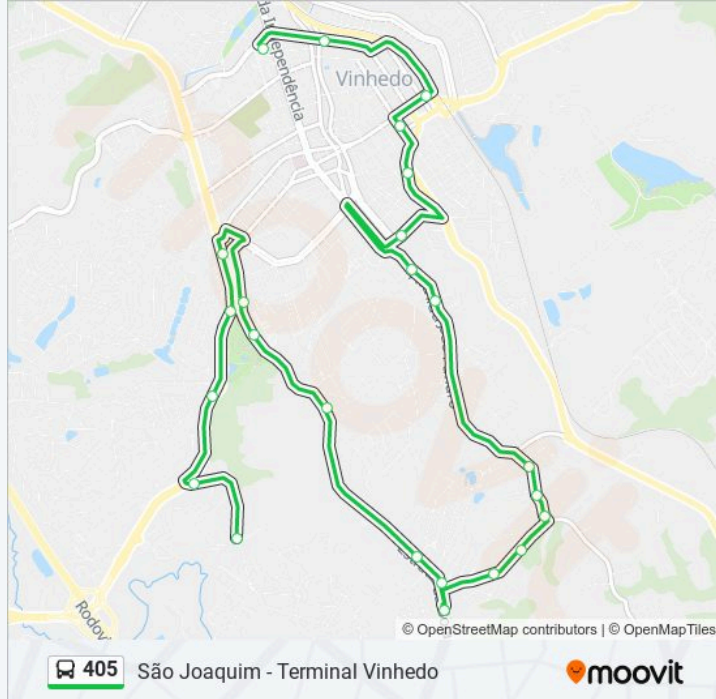

Sentido: São Joaquim

24 pontos

[VER OS HORÁRIOS DA LINHA](#)

Rodoviária De Vinhedo

Avenida Benedito Storani, 358 - Covabra

Rua Manoel Matheus, 1-59

Rua Humberto Pescarini, 452-600

Rua Riachuelo, 298-456

Estrada Da Boiada, 781 - Condomínio Alpes De Vinhedo

Residencial Grape Village

Estrada Da Boiada, 2117-2291

Condomínio Altos Do Pinheirinho

Estrada Da Boiada, 6021-6099

Avenida Arnaldo Biagioli, 723

Rodovia Engenheiro Miguel Melhado Campos,
9293-9545**Horários da linha de ônibus 405**

Informações da linha de ônibus 405**Sentido:** São Joaquim**Paradas:** 24**Duração da viagem:** 25 min**Resumo da linha:**

Estrada Da Boiada, 3430

Rodovia Engenheiro Miguel Melhado Campos,
630-678

Rua Dos Servidores, 68

Rua Dos Servidores, 800

Sentido: Terminal Rodoviário

31 pontos

[VER OS HORÁRIOS DA LINHA](#)

Rua Dos Servidores, 655

Rodovia Engenheiro Miguel Melhado Campos,
4133-4357

Rodovia Engenheiro Miguel Melhado Campos,
487-597