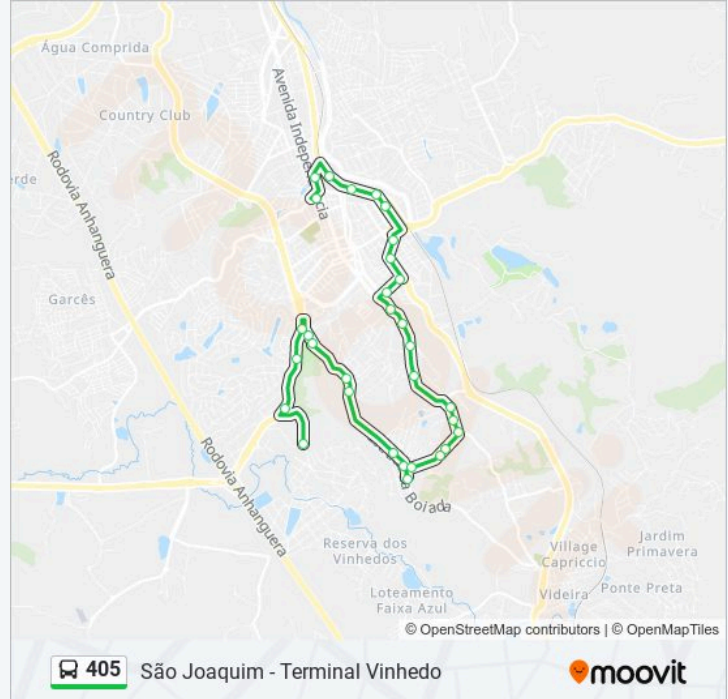

Sentido: São Joaquim

24 pontos

[VER OS HORÁRIOS DA LINHA](#)

Rodoviária De Vinhedo

Avenida Benedito Storani, 358 - Covabra

Rua Manoel Matheus, 1-59

Rua Humberto Pescarini, 452-600

Rua Riachuelo, 298-456

Informações da linha de ônibus 405

Sentido: Terminal Rodoviário

Paradas: 31

Duração da viagem: 26 min

Resumo da linha:

Serviço De Vigilância Em Saúde

Estrada Vinhedo - Louveira, 885-1075

Estrada Da Boiada, 913

Estrada Vinhedo - Louveira, 246-340

Rua Palmeiras, 86-158

Rua Palmeiras, 35

Rua Fernando Costa, 922

Rua Riachuelo, 25

Rua Monteiro De Barros, 194

Rua José Matheus Sobrinho, 99-129

Rua José Matheus Sobrinho, 184-218

Rua José Matheus Sobrinho, 256-270

Avenida Independência, 5859

Rodoviária De Vinhedo

Os horários e os mapas do itinerário da linha de ônibus 405 estão disponíveis, no formato PDF offline, no site: moovitapp.com. Use o Moovit App e viaje de transporte público por Campinas e Região! Com o Moovit você poderá ver os horários em tempo real dos ônibus, trem e metrô, e receber direções passo a passo durante todo o percurso!