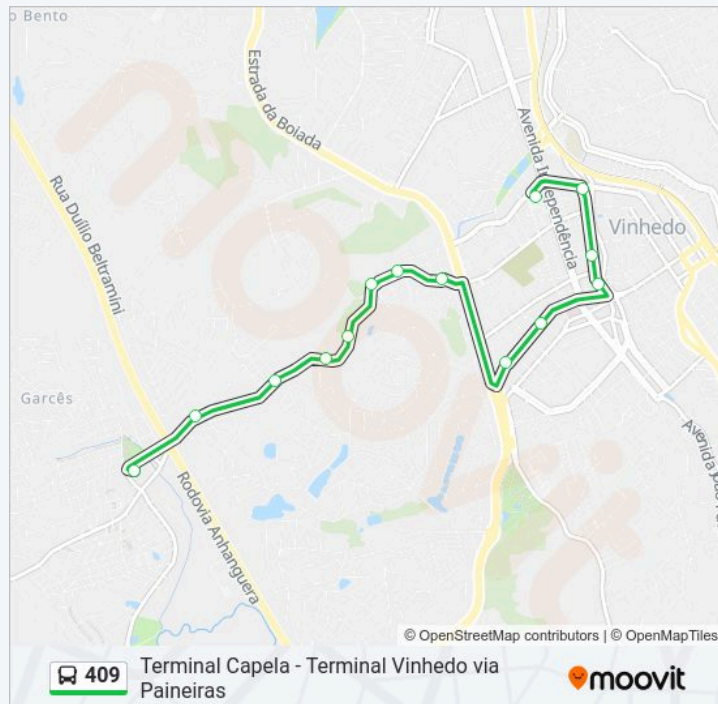

Estrada Municipal, 364-441

Estrada Municipal, 564-679

Rua Rubi 430

Rua Mariano Frizarin, 120

Rua Silvio Belmiro Edueta, 55

Rua João Edueta, 711-757

Rua João Edueta, 557-655

Rua João Degelo, 410

Sentido: Terminal Capela

14 pontos

[VER OS HORÁRIOS DA LINHA](#)

Rodoviária De Vinhedo

Rua Santa Cruz, 2-46

Rua Santa Cruz, 444-486

Rua Santa Cruz, 654

Estrada Da Boiada, 214

Rua Tamôios, 1-59

Estrada Da Capela

Estrada Da Capela, 750

Estrada Da Capela, 920-1000

Estrada Da Capela, 1100

Estrada Da Capela, 1480-1746

Estrada Capela, 1978-2250

Terminal Capela

Informações da linha de ônibus 409

Sentido: Terminal Capela

Paradas: 14

Duração da viagem: 15 min

Resumo da linha:

Os horários e os mapas do itinerário da linha de ônibus 409 estão disponíveis, no formato PDF offline, no site: moovitapp.com. Use o Moovit App e viaje de transporte público por Campinas Region! Com o Moovit você poderá ver os horários em tempo real dos ônibus, trem e metrô, e receber direções passo a passo durante todo o percurso!