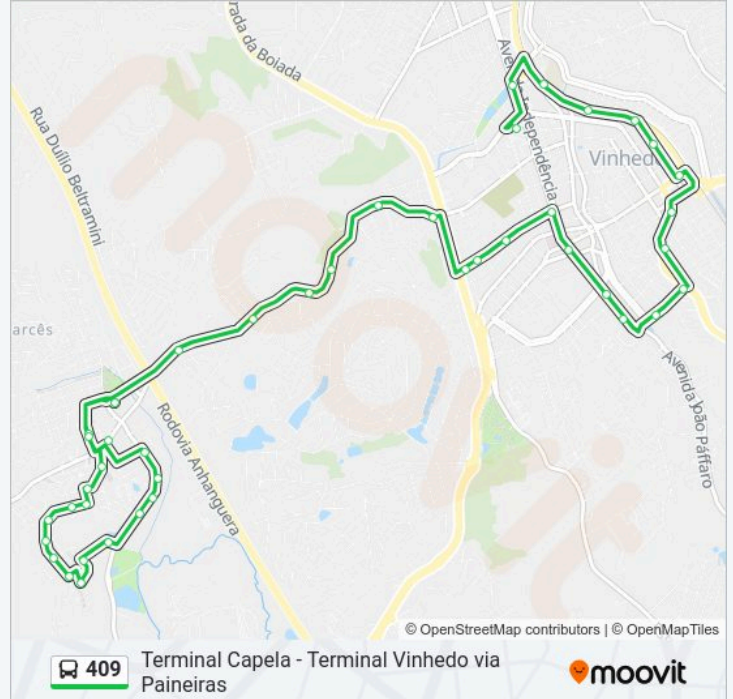

Estrada Municipal, 364-441

Estrada Municipal, 564-679

Rua Rubi 430

Rua Mariano Frizarin, 120

Rua Silvio Belmiro Edueta, 55

Rua João Edueta, 711-757

Rua João Edueta, 557-655

Rua João Degelo, 410

Avenida Brasil, 185

Praça Do Avião

Avenida Independência, 2193-3107

Rua Santa Cruz - Hotel Plaza

Rua Palmeiras, 86-158

Rua Palmeiras, 35

Rua Fernando Costa, 922

Rua Riachuelo, 25

Rua Manoel Matheus, 1-59

Rua Monteiro De Barros, 194

Rua José Matheus Sobrinho, 99-129

Rua José Matheus Sobrinho, 184-218

Rua José Matheus Sobrinho, 256-270

Avenida Independência, 5859

Rodoviária De Vinhedo

Sentido: Terminal Capela

14 pontos

[VER OS HORÁRIOS DA LINHA](#)

Rodoviária De Vinhedo

Rua Santa Cruz, 2-46

Rua Santa Cruz, 444-486

Rua Santa Cruz, 654

Estrada Da Boiada, 214