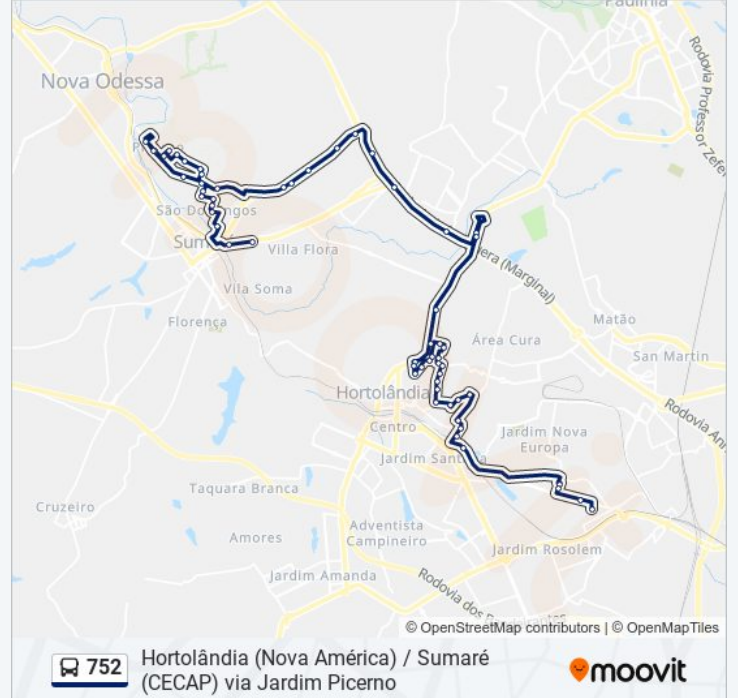

### Sentido: Sumaré (Cecap)

58 pontos

[VER OS HORÁRIOS DA LINHA](#)

Rua Coimbra, 123-165

Rua Antônio Da Costa Santos, 355

Avenida Osvaldo De Souza, 564-700

Avenida Osvaldo De Souza, 826

Estrada Municipal Sabina Baptista De Camargo,  
143-465

Monte Alegre

Avenida Fuad Assef Maluf, 920-950

Avenida José Antônio Alves, 94-120

Avenida Carlos Basso, 857

Avenida Carlos Basso, 401

Avenida Carlos Basso, 81

Rua Dos Esportes, 190-254

Rua Da Esperança, 95

Avenida Fuad Assef Maluf, 811

Avenida Fuad Assef Maluf, 445

Avenida Fuad Assef Maluf, 1963-2029

Avenida Fuad Assef Maluf, 1890

Rua Joaquin Veloso Da Silva, 417

Rua Bento Aparecido Rohweder, 433-499

Rua Bento Aparecido Rohweder, 311-369

Rua Lélío Collucini, 110-130

Rua Casemiro Fortunato, 399

Rua Virgínio Basso, 642-716

Rua Elvira Biancalana Do Vale, 42-104

Avenida Da Amizade, 2-116

Estação Cecap

Os horários e os mapas do itinerário da linha de ônibus 752 estão disponíveis, no formato PDF offline, no site: [moovitapp.com](https://moovitapp.com). Use o Moovit App e viaje de transporte público por Campinas e Região! Com o Moovit você poderá ver os horários em tempo real dos ônibus, trem e metrô, e receber direções passo a passo durante todo o percurso!