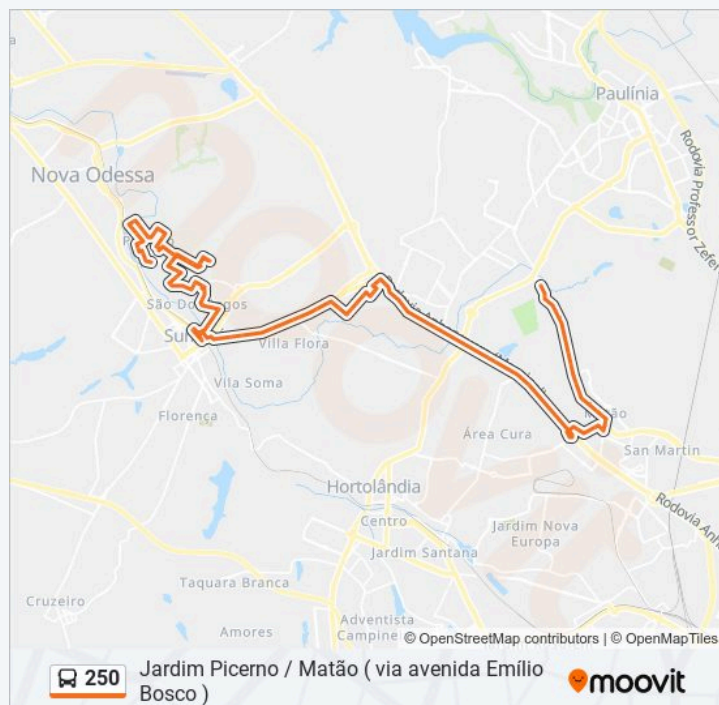

Rua Virgínio Basso, 669

sábado

05:10 - 20:40

Informações da linha de ônibus 250

Sentido: Matão

Paradas: 85

Duração da viagem: 67 min

Resumo da linha:

Rua Virgínio Basso, 399-439

Rua Virgínio Basso, 201-265

Rua Quirílio Ravagnane, 400-422

Rua Quirílio Ravagnane, 114b

Rodoviária De Sumaré - Plataforma 6

Avenida Júlia Vasconcelos Bufarah, 359

Avenida Três M, 32-140