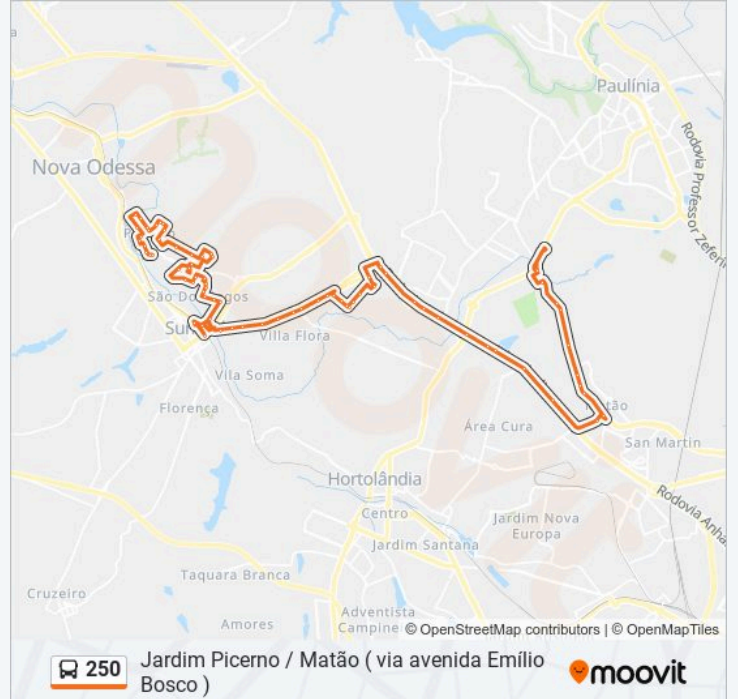

Rua Sergipe, 277-299

Rua Amazonas, 440

Avenida Brasil, 864

Avenida Brasil, 1055-1121

Estação Nossa Senhora Da Conceição

Rua Vitória, 1-155

Rua Vitória, 157-341

Rua Francisca Haro Galindo De Elias, 104

Emei - Inocoop

Parque Da Amizade

Virgílio Viel

Hospital Estadual

Vila Flora

Vila Carlota

Garagem Ouro Verde

Avenida Da Amizade, 409-563

Avenida Da Amizade, 91-193

Avenida Três M, 141-223

Rodoviária De Sumaré - Plataforma 6

Avenida Júlia Vasconcelos Bufarah, 237

Avenida Três M, 32-140

Rua Quirílio Ravagnane, 144

Rua Virgínio Basso, 201-265

Rua Virgínio Basso, 399-439

Rua Virgínio Basso, 669

Rua Casemiro Fortunato, 378-420

Rua Casemiro Fortunato, 530

Rua Sérgio Adolfo Catozi, 136

Rua Vitorio Pansan, 32

Rua Bento Aparecido Rohweder, 434-500

Rua Bento Aparecido Rohweder, 312-370

Padaria Marchado