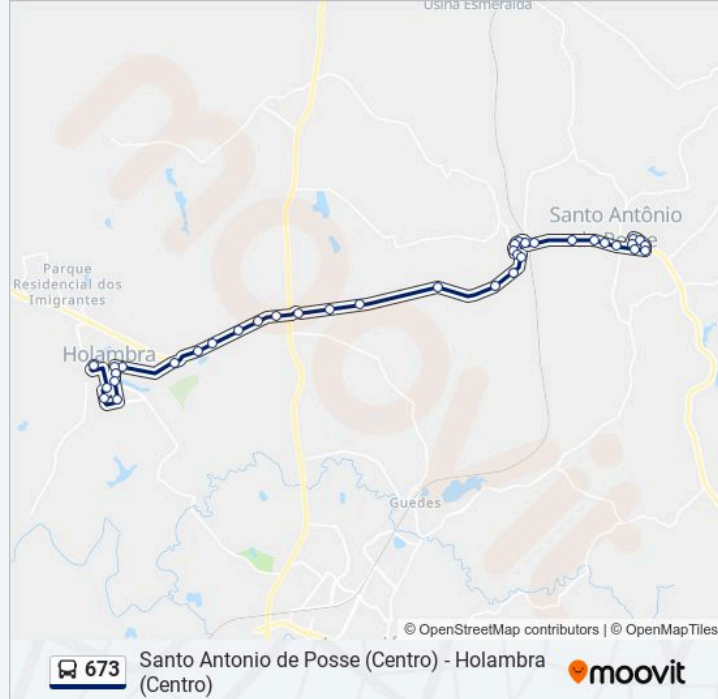

### Informações da linha de ônibus 673

**Sentido:** Holambra (Centro)

**Paradas:** 37

**Duração da viagem:** 39 min

**Resumo da linha:**

Avenida Possebon De Ressaca, 5785-5823

Trevo De Holambra

Rua Prefeito Azin Lian

Rua Prefeito Azin Lian

Rua Prefeito Azin Lian

Rua Rota Dos Imigrantes, 3459-3591

Rua Rota Dos Imigrantes, 3069-3179

Portal Turístico De Holambra

Rua Rota Dos Imigrantes, 867-1131

Avenida Das Tulípas, 2-80

Avenida Das Tulípas, 134-200

Avenida Das Tulípas, 340-448

Rua Solidagos, 379

Rua Massaranduba, 710-892

Rua Doutor Jorge Latour, 753-855

Praça Dos Pioneiros

### Sentido: Santo Antonio De Posse (Centro)

31 pontos

[VER OS HORÁRIOS DA LINHA](#)

Praça Dos Pioneiros

Rua Rota Dos Imigrantes, 868-1132

Rua Rota Dos Imigrantes, 2400-2516

Rua Rota Dos Imigrantes, 3070-3180