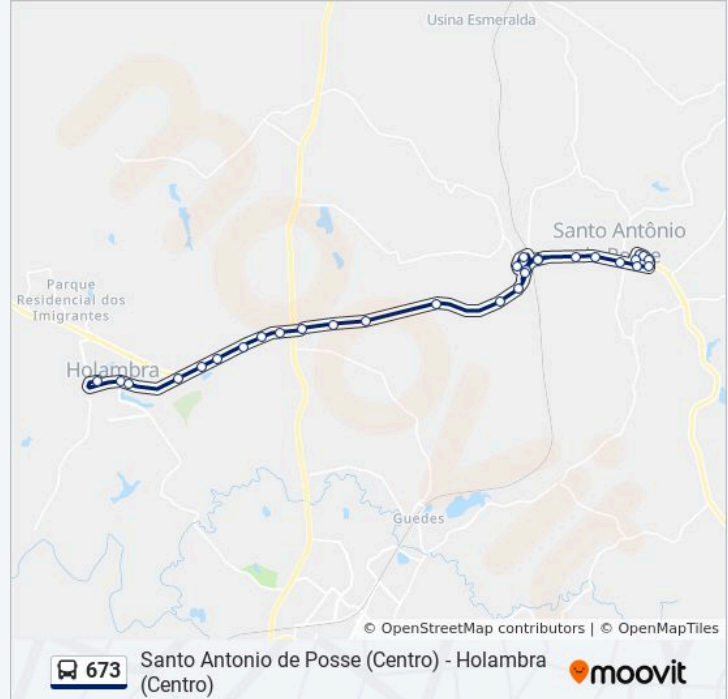

Avenida Possebon De Ressaca, 584-596

Avenida Possebon De Ressaca, 26-166

Rua Doutor Jorge Tibiriçá, 630

Rua Doutor Jorge Tibiriçá, 1106

Rua Narcisa De Abreu Soares, 329-431

Rua Egídio Pereira Dias, 383-433

Rua Egídio Pereira Dias, 145-319

Rua João Bianchi, 1-123

Garagem Da Jota Jota

Os horários e os mapas do itinerário da linha de ônibus 673 estão disponíveis, no formato PDF offline, no site: [moovitapp.com](https://moovitapp.com). Use o Moovit App e viaje de transporte público por Campinas e Região! Com o Moovit você poderá ver os horários em tempo real dos ônibus, trem e metrô, e receber direções passo a passo durante todo o percurso!