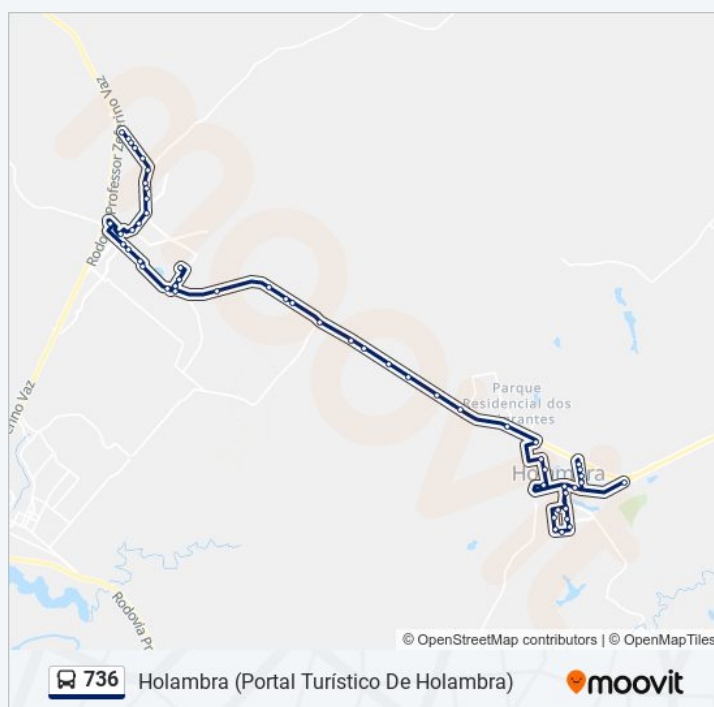

Rua Boa Vista, 570-590

Pague Menos

Rua João Bombo, 56-120

Rua João Bombo, 248-308

Rua Antônio Tagliari, 687

Rua João Bombo, 247-307

Horários da linha de ônibus 736

Tabela de horários sentido Holambra (Portal Turístico De Holambra)

Sentido: Holambra (Portal Turístico De Holambra)

Paradas: 58

Duração da viagem: 63 min

Resumo da linha:

Rua João Bombo, 55-119

Sp-107, 196-294

Sp-107, 1388-2156

Hotel Pousada Europa