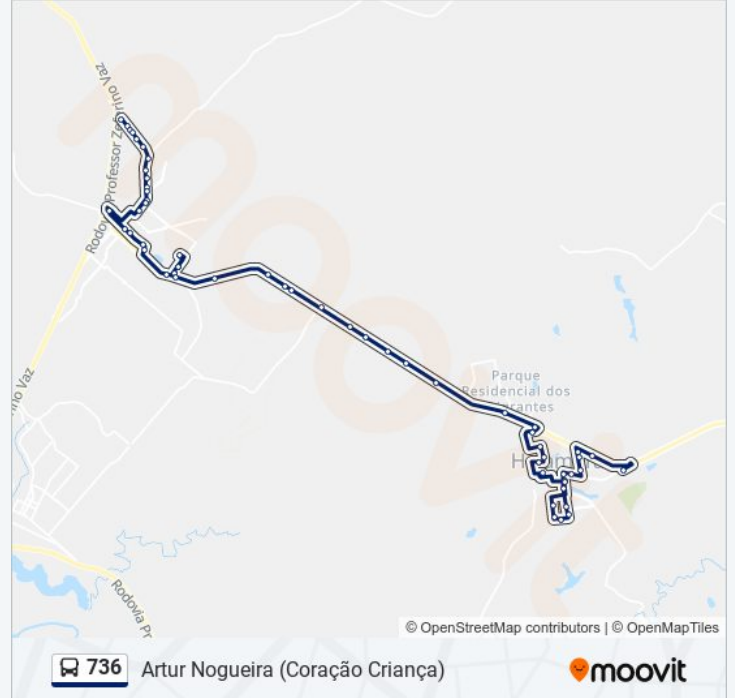

Rodovia Doutor Fernando Arens, 993-997

Rua João Bombo, 56-120

Rua João Bombo, 248-308

Rua Antônio Tagliari, 687

Rua João Bombo, 247-307

Rua João Bombo, 55-119

Rodovia Doutor Fernando Arens, 802-916

Rua Boa Vista, 372-504

Rua Dos Expedicionários, 1255-1349

Rua Dos Expedicionários, 795-887

Rua Dos Expedicionários, 607-685

Rodoviária De Artur Nogueira

Rua XV De Novembro, 1530-1580

Rua XV De Novembro, 1206-1434

Rua XV De Novembro, 946-1204

Estrada Municipal, 36-128

Estrada Municipal, 130-192

Estrada Municipal, 194-442

Estrada Municipal, 550-694

Estrada Municipal, 1118-1172

Rua Ricardo Tagliari, 284-340

Rua Ricardo Tagliari, 550-600

Rua Ricardo Tagliari, 760-812

Rua Ricardo Tagliari, 816

Rua Ricardo Tagliari, 976

Artur Nogueira - Coração De Criança (Ponto Inicial/Final)

Sentido: Holambra (Portal Turístico De Holambra)

58 pontos

[VER OS HORÁRIOS DA LINHA](#)

Artur Nogueira - Coração De Criança (Ponto Inicial/Final)