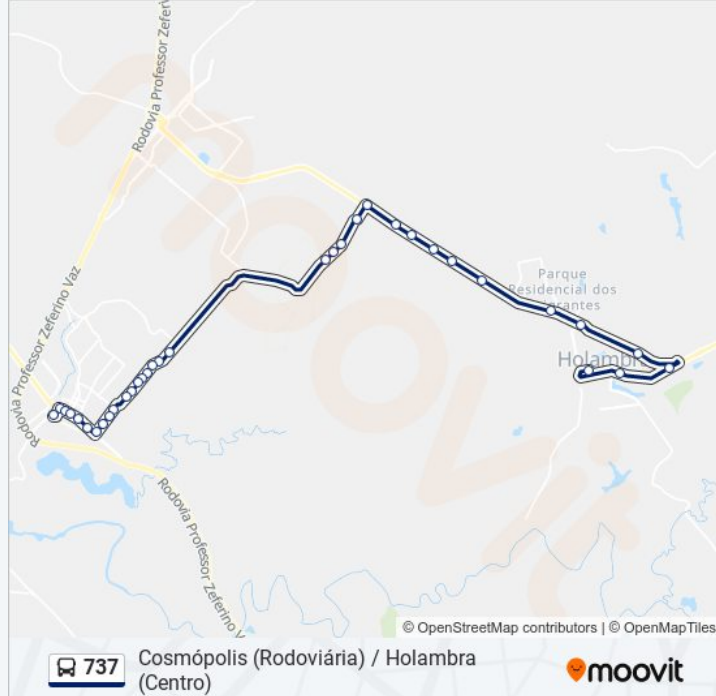

Sentido: Cosmópolis (Rodoviária)

34 pontos

[VER OS HORÁRIOS DA LINHA](#)

Praça Dos Pioneiros

Rua Rota Dos Imigrantes, 868-1132

Rua Rota Dos Imigrantes, 2400-2516

Supermercado Tudo Bom (Sentido Artur Nogueira)

Estrada Vicinal Cms 020 Pref. Orlando Kiosia

Estrada Vicinal Cms 020 Pref. Orlando Kiosia

Estrada Vicinal Cms 020 Pref. Orlando Kiosia

Estrada Vicinal Cms 020 Pref. Orlando Kiosia

Avenida Da Saudade, 1725-1817

Rua Alberto Fierz, 105-139

Avenida Da Saudade, 975-1033

Avenida Da Saudade, 335

Avenida Da Saudade, 2-72

Rua Campinas, 852

Rua João Aranha, 869

Rua João Aranha, 353

Rua João Aranha, 391

Rua João Aranha, 270

Rodoviária De Cosmópolis

Sentido: Holambra (Centro)

26 pontos

[VER OS HORÁRIOS DA LINHA](#)

Rodoviária De Cosmópolis

Rua Antônio Carlos Nogueira, 422

Rua Antônio Carlos Nogueira, 667