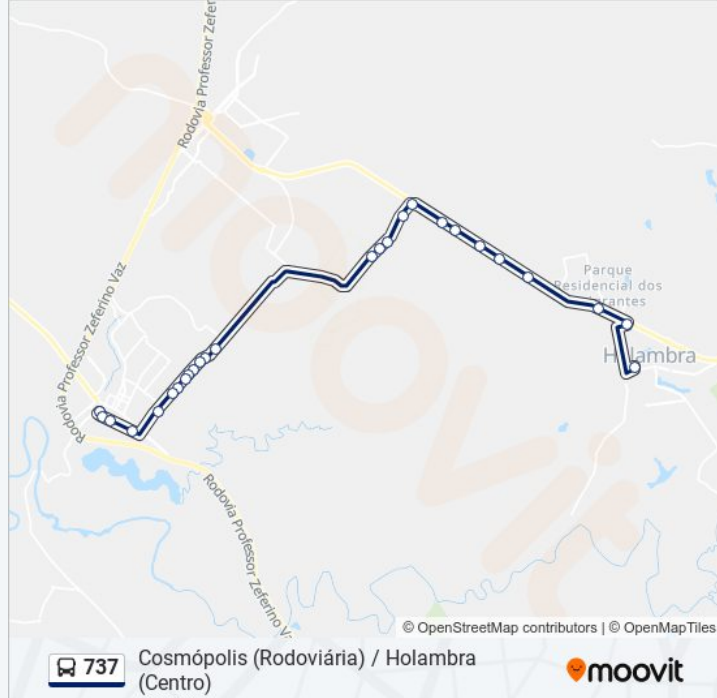

Sentido: Cosmópolis (Rodoviária)

34 pontos

[VER OS HORÁRIOS DA LINHA](#)

Praça Dos Pioneiros

Rua Rota Dos Imigrantes, 868-1132

Rua Rota Dos Imigrantes, 2400-2516

Supermercado Tudo Bom (Sentido Artur Nogueira)

Estrada Vicinal Cms 020 Pref. Orlando Kiosia

Estrada Vicinal Cms 020 Pref. Orlando Kiosia

Estrada Vicinal Cms 020 Pref. Orlando Kiosia

Estrada Vicinal Cms 020 Pref. Orlando Kiosia

Avenida Da Saudade, 1725-1817

Informações da linha de ônibus 737

Sentido: Holambra (Centro)

Paradas: 26

Duração da viagem: 33 min

Resumo da linha:

Estrada Vicinal Cms 020 Pref. Orlando Kiosia

Rua Prefeito Azin Lian, 271

Rua Prefeito Azin Lian

Rua Prefeito Azin Lian

Rua Prefeito Azin Lian

Rua Prefeito Azin Lian

Rua Prefeito Azin Lian

Rua Prefeito Azin Lian

Trevo Expoflora

Praça Dos Pioneiros

Os horários e os mapas do itinerário da linha de ônibus 737 estão disponíveis, no formato PDF offline, no site: moovitapp.com. Use o [Moovit App](#) e viaje de transporte público por Campinas e Região! Com o Moovit você poderá ver os horários em tempo real dos ônibus, trem e metrô, e receber direções passo a passo durante todo o percurso!