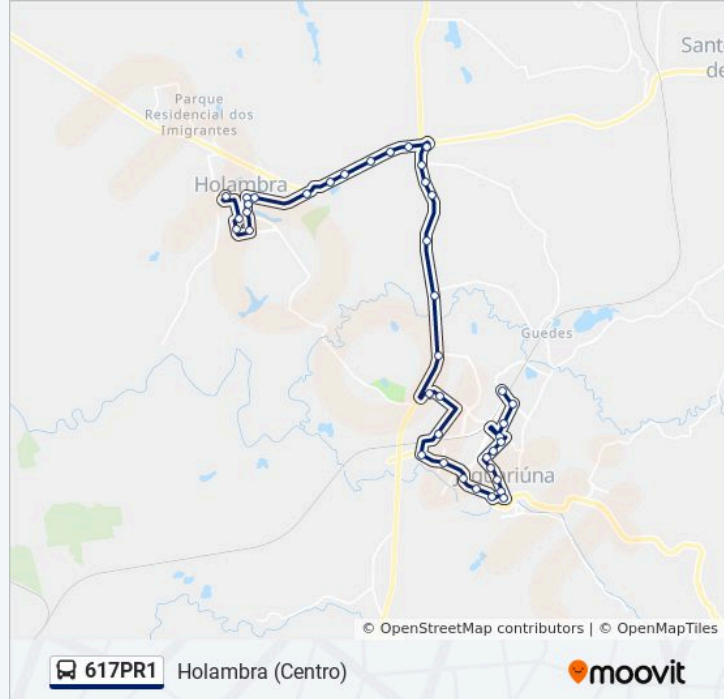

Rua Amazonas, 22

Rua Gaspere, 1333

Rua Gaspere, 2-24

Rua Vincenzo Grangueli, 851-883

Rua Praça Emílio Marconato, 836-864

Rodovia Gov Doutor Ademar Pereira De Barros, 30

Rodovia Gov Doutor Ademar Pereira De Barros, 1152

Rodovia Gov Doutor Ademar Pereira De Barros,
213

Rodovia Gov Doutor Ademar Pereira De Barros,
213

Trevo De Holambra

Rua Prefeito Azin Lian

Rua Prefeito Azin Lian

Rua Prefeito Azin Lian

Rua Rota Dos Imigrantes, 3459-3591

Rua Rota Dos Imigrantes, 3069-3179

Portal Turístico De Holambra

Rua Rota Dos Imigrantes, 867-1131

Avenida Das Tulípas, 2-80

Avenida Das Tulípas, 134-200

Avenida Das Tulípas, 340-448

Rua Solidagos, 379

Rua Massaranduba, 710-892

Rua Doutor Jorge Latour, 753-855

Praça Dos Pioneiros

Os horários e os mapas do itinerário da linha de ônibus 617PR1 estão disponíveis, no formato PDF offline, no site: moovitapp.com. Use o Moovit App e viaje de transporte público por Campinas e Região! Com o Moovit você poderá ver os horários em tempo real dos ônibus, trem e metrô, e receber direções passo a passo durante todo o percurso!