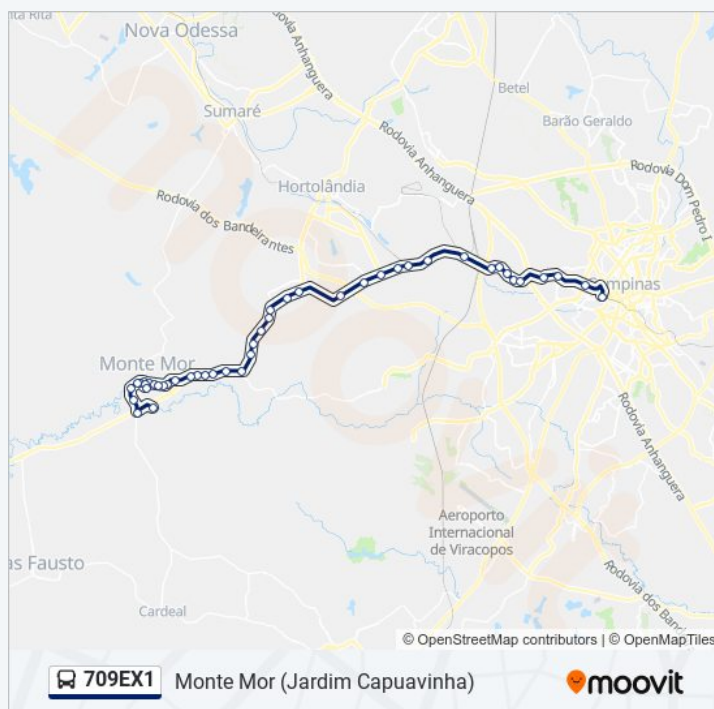

Horários da linha de ônibus 709EX1

Tabela de horários sentido Monte Mor (Capuavinha)

domingo	Fora de Operação
segunda-feira	05:20 - 20:20
terça-feira	05:20 - 20:20
quarta-feira	05:20 - 20:20
quinta-feira	05:20 - 20:20
sexta-feira	05:20 - 20:20
sábado	Fora de Operação

Informações da linha de ônibus 709EX1

Sentido: Monte Mor (Capuavinha)

Paradas: 44

Duração da viagem: 65 min

Resumo da linha:

Rodovia Jornalista Francisco Aguirre Proença,
3072

Rodovia Jornalista Francisco Aguirre Proença,
4090-4314