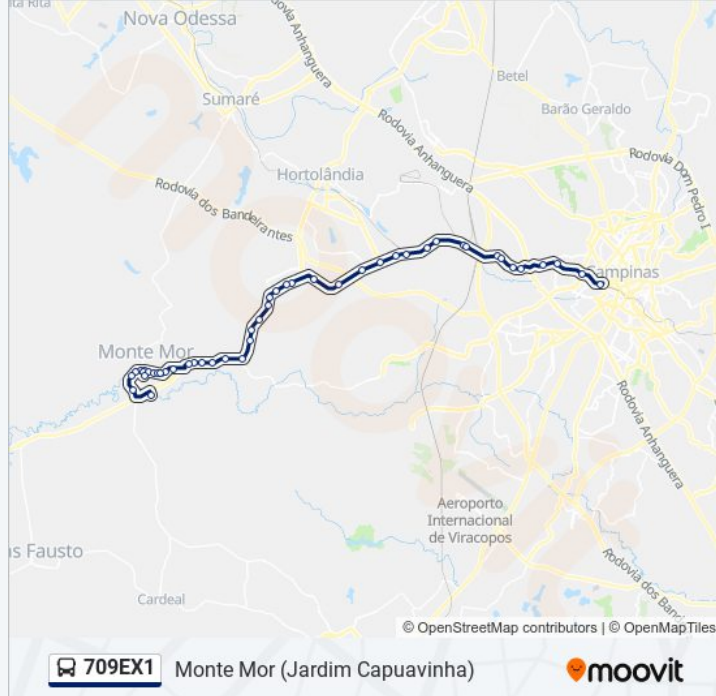

Rodovia Jornalista Francisco Aguirre Proença,
1215

Rod. Jorn. Francisco Aguirre Proença

Av. Robert Bosch, 353-737

Avenida Robert Bosch - 241-351

Estação De Transferência Anhanguera
(Plataforma 4 - Sentido Centro)

Balão Do Tavares (Sentido Centro)

Alberto Sarmento (Sentido Centro)

Terminal Metropolitano Prefeito Magalhães
Teixeira

Sentido: Monte Mor (Capuavinha)

44 pontos

[VER OS HORÁRIOS DA LINHA](#)

Terminal Metropolitano Prefeito Magalhães
Teixeira

Alberto Sarmento (Sentido Anhanguera)

Balão Do Tavares (Sentido Anhanguera)

Estação De Transferência Anhanguera
(Plataforma 5 - Sentido Anhanguera)

Bosch

Av Robert Bosch, 20

Estrada Luís Fernando Rodrigues