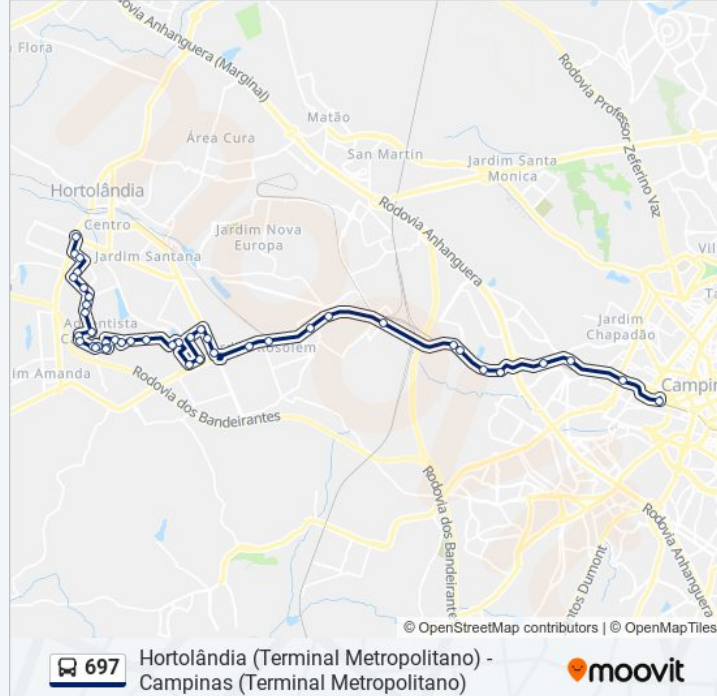

Rua Presidente Bernardes, 450

Rua Aroldo Pereira Da Costa, 345-421

Rua Aroldo Pereira Da Costa, 85

Avenida Da Emancipação, 2762-2834

Avenida Da Emancipação, 2988-3254

Rod. Jorn. Francisco Aguirre Proença

Rod. Jorn. Francisco Aguirre Proença - Passarela
Km 7

Rod. Jorn. Francisco Aguirre Proença - Km 6

Atacado Bate Forte

Rod. Jornalista Francisco Aguirre Proença

Rodovia Jornalista Francisco Aguirre Proença,
1215

Rod. Jorn. Francisco Aguirre Proença

Av. Robert Bosch, 353-737

Avenida Robert Bosch - 241-351

Estação De Transferência Anhanguera
(Plataforma 4 - Sentido Centro)

Balão Do Tavares (Sentido Centro)

Alberto Sarmento (Sentido Centro)

Terminal Metropolitano Prefeito Magalhães
Teixeira

Sentido: Hortolândia

42 pontos

[VER OS HORÁRIOS DA LINHA](#)

Terminal Metropolitano Prefeito Magalhães
Teixeira

Alberto Sarmento (Sentido Anhanguera)

Balão Do Tavares (Sentido Anhanguera)

Horários da linha de ônibus 697