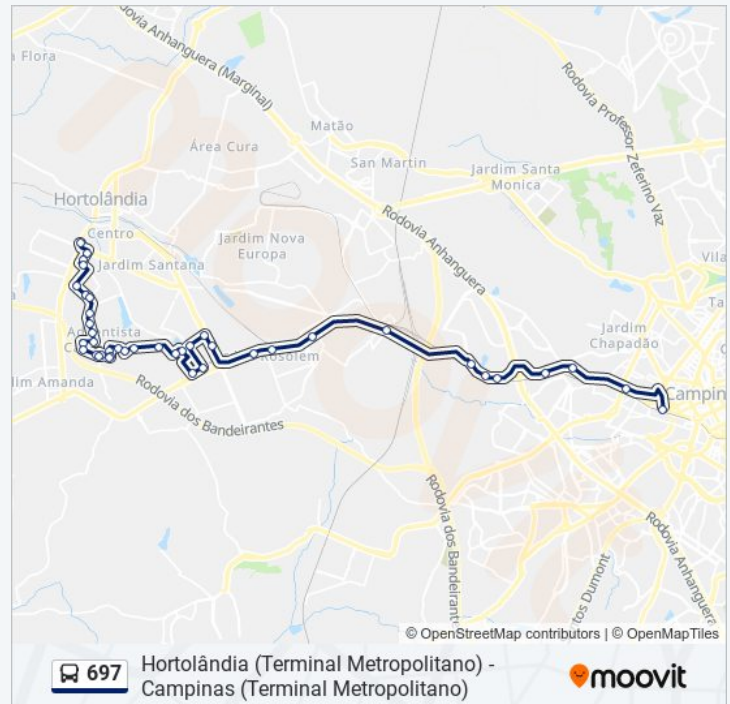

Avenida Robert Bosch - 241-351

Estação De Transferência Anhanguera
(Plataforma 4 - Sentido Centro)

Balão Do Tavares (Sentido Centro)

Alberto Sarmento (Sentido Centro)

Terminal Metropolitano Prefeito Magalhães
Teixeira

00:25 - 23:35

sábado

00:25 - 22:30

Informações da linha de ônibus 697

Sentido: Hortolândia

Paradas: 42

Duração da viagem: 44 min

Resumo da linha: