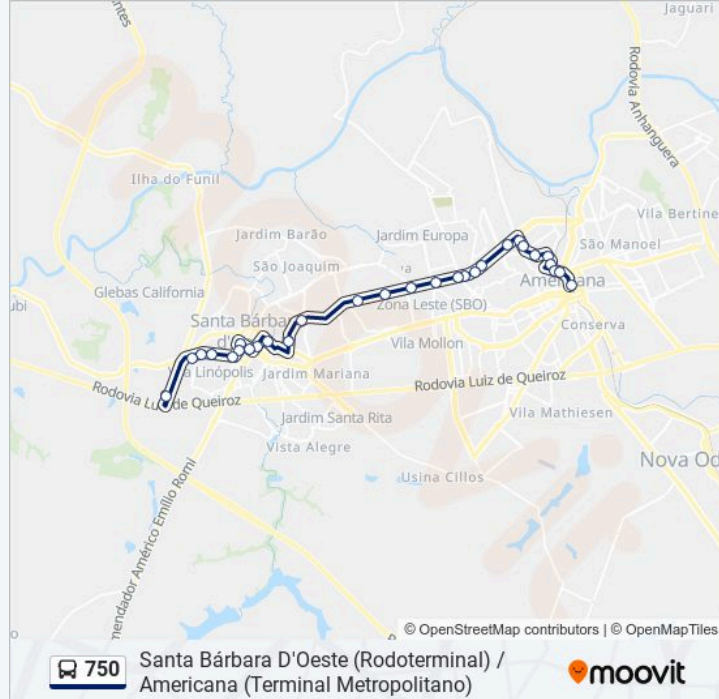

Sentido: Americana (Terminal Metropolitano)

29 pontos

[VER OS HORÁRIOS DA LINHA](#)

Rodoterminal Santa Bárbara D'Oeste (Linhas Metropolitanas)

Avenida Tiradentes, 2030

Avenida Monte Castelo, 861-909

Rua Treze De Maio, 1226

Avenida São Jerônimo, 1369

Avenida São Jerônimo, 917

Avenida São Jerônimo, 467-607

Rua Dos Topázios, 128-200

Avenida Nove De Julho, 181-331

Avenida Nove De Julho, 55-77

Terminal Metropolitano De Americana

Sentido: Santa Bárbara D'Oeste (Rodoterminal)

26 pontos

[VER OS HORÁRIOS DA LINHA](#)

Terminal Metropolitano De Americana

Avenida São Jerônimo, 146

Avenida São Jerônimo, 538

Avenida São Jerônimo, 880-950

Avenida São Jerônimo, 1260-1398

Avenida São Jerônimo, 1486

Avenida Europa, 2102-2152

Juruema (Sentido Sbo)

Estação De Transferência Amizade (Sentido Sbo)

Alfredo Contatto (Sentido Sbo)

Limeira (Sentido Sbo)

Algodão (Sentido Sbo)

Estação De Transferência São Paulo (Sentido Sbo)