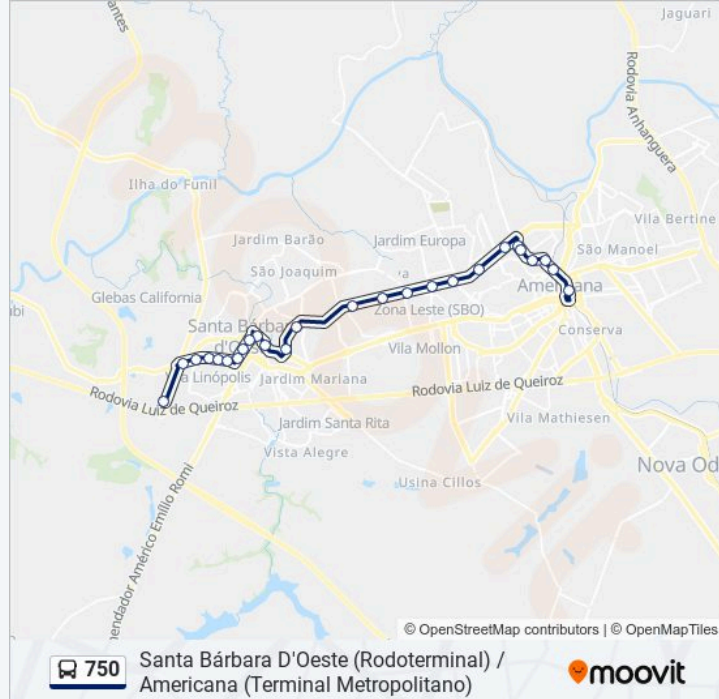

26 pontos

[VER OS HORÁRIOS DA LINHA](#)

Terminal Metropolitano De Americana

Avenida São Jerônimo, 146

Avenida São Jerônimo, 538

Avenida São Jerônimo, 880-950

Avenida São Jerônimo, 1260-1398

Avenida São Jerônimo, 1486

Prefeito Isaias Hermano (Sentido Sbo)

Estação Tivoli (Sentido Sbo)

Rua Riachuelo, 1

Avenida Pérola Byngton

Rua Duque De Caxias, 110

Horários da linha de ônibus 750

Tabela de horários sentido Santa Bárbara D'Oeste (Rodoterminal)

Sentido: Santa Bárbara D'Oeste (Rodoterminal)

Paradas: 26

Duração da viagem: 30 min

Resumo da linha:

Rua Duque De Caxias, 433

Rua Duque De Caxias, 614-680

Avenida Monte Castelo, 205

Avenida Monte Castelo, 372-400

Avenida Monte Castelo, 650

Avenida Monte Castelo, 912-942

Avenida Monte Castelo, 1236

Rodoterminal Santa Bárbara D'Oeste (Linhas Metropolitanas)

Os horários e os mapas do itinerário da linha de ônibus 750 estão disponíveis, no formato PDF offline, no site: moovitapp.com. Use o Moovit App e viaje de transporte público por Campinas e Região! Com o Moovit você poderá ver os horários em tempo real dos ônibus, trem e metrô, e receber direções passo a passo durante todo o percurso!