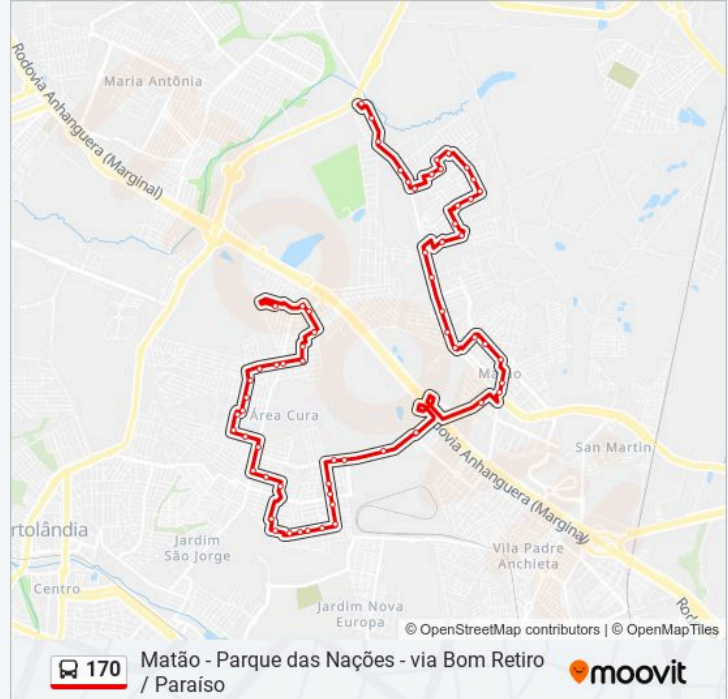

Rua Marcos Dutra Pereira, 200-266

Rua Giácomo Bertoluci, 523-735

Rua Giácomo Bertoluci, 309-379

Rua Giácomo Bertoluci, 181-243

Rua Giácomo Bertoluci, 55-111

Rua Maria Do Carmo Zanqueta Pereira, 114

Avenida Augusta Diogo Ayala, 1365-1427

Avenida Augusta Diogo Ayala, 789-851

Rua Vicente Rodrigues, 181-401

Rua José Vedovatto, 1745-1803

Rua José Vedovatto, 1427-1487

Rua Eliseu Teles De Mendonça, 265-461

Rua Filomeno Gonçalves De Souza, 679-739

Rua José Rodrigues Da Silva, 222-438

Rua Francisco Bertolli, 1-71

Rua Aldo De Oliveira Miler, 355

Rua Otio, 416

Rua Dois, 280

Rua Vinte E Um, 136-200

Os horários e os mapas do itinerário da linha de ônibus 170 estão disponíveis, no formato PDF offline, no site: moovitapp.com. Use o Moovit App e viaje de transporte público por Campinas e Região! Com o Moovit você poderá ver os horários em tempo real dos ônibus, trem e metrô, e receber direções passo a passo durante todo o percurso!