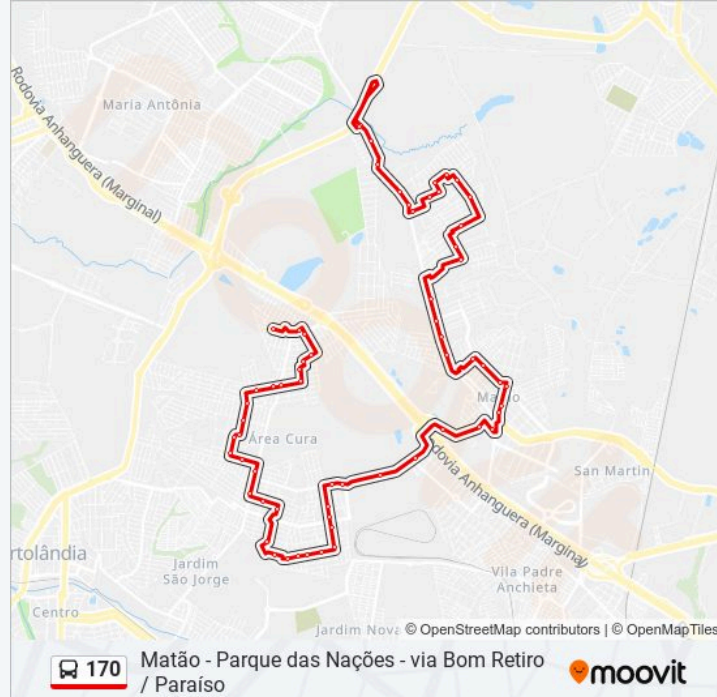

Rua A, 54

Estrada Municipal Américo Ribeiro Dos Santos
Smr-385, 584-1086

Estrada Municipal Américo Ribeiro Dos Santos
Smr-385, 1385-1401

Rua São Tiago Maior, 195

Rua São Timóteo, 81-99

Rua São Simão, 79

Avenida Minasa, 1016

Avenida Emílio Bôsko, 1938-1980

Rua Severino Pedro De Lima, 36

Rua Antonio Soares De Barros, 9320-9400

Rua Augusto Batista De Lima, 160

Rua Camila Da Silva, 704-732

Avenida Rubens Oscar Guelli, 112-200

Rua Sebastião Teixeira, 207-271

Rua Eduardo Hofman, 206-266

Rua Claudinei Da Silva Costa, 37

Rua Claudinei Da Silva Costa, 166

Rua José Pereira Do Amaral, 15487-15697

Avenida Emílio Bôsko 535-725

Tijuco Preto

Avenida Emílio Bôsko, 2-84

Avenida Emílio Bôsko, 295-353

Avenida Emílio Bôsko, 33-167

Rua Dos Curiós, 14

Sentido: Parque Das Nações

62 pontos

[VER OS HORÁRIOS DA LINHA](#)

Rua Dos Curiós, 14

Avenida Emílio Bôsko, 296-354

Avenida Emílio Bôsko, 1-83