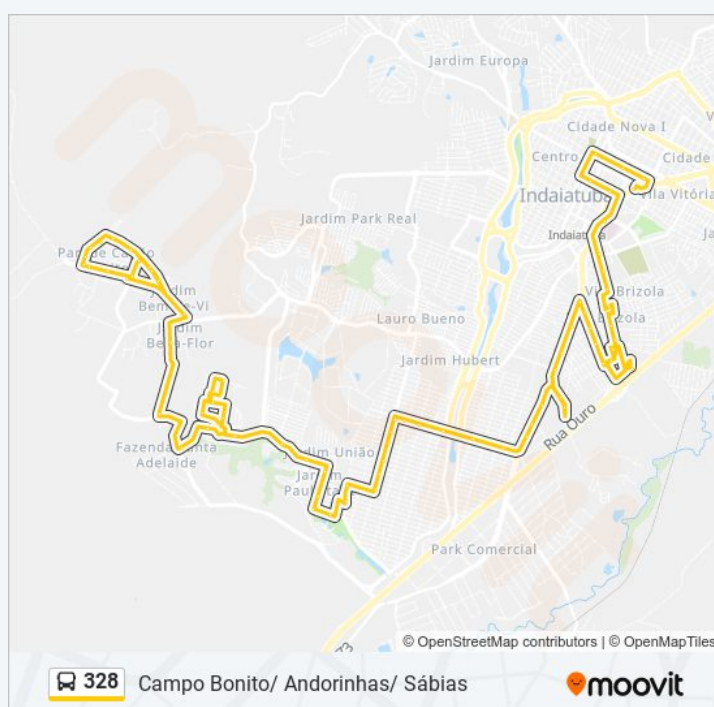

Avenida Horst Frederico João Heer, 700

Rua Paulo Roberto Rosini

Rua 23

Rua Wolney Figueira

Rua Manoel Ribeiro Martins

Rua Treze

Horários da linha de ônibus 328

Tabela de horários sentido Terminal Central

domingo	06:00 - 17:20
segunda-feira	05:00 - 21:00
terça-feira	05:00 - 21:00
quarta-feira	05:00 - 21:00
quinta-feira	05:00 - 21:00
sexta-feira	05:00 - 21:00
sábado	06:00 - 21:00

Informações da linha de ônibus 328

Sentido: Terminal Central

Paradas: 74

Duração da viagem: 62 min

Resumo da linha:

Avenida Nelson José De Campos, 82

Estrada Municipal

Avenida Josué Ferreira Da Silva, 374

Avenida Josué Ferreira Da Silva, 82