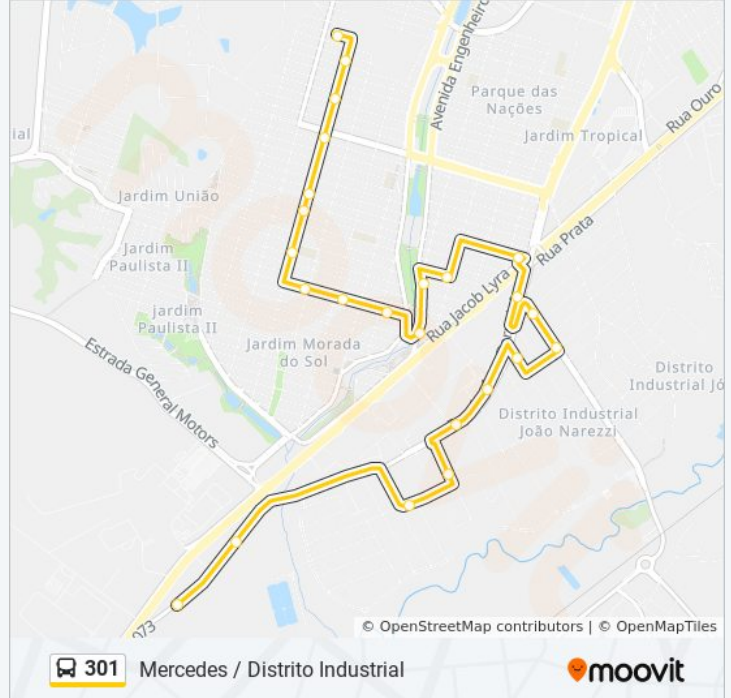

Rua Antônio Barnabé, 151

Alameda Comendador Doutor Santoro Mirone,
160

Alameda Comendador Doutor Santoro Mirone,
386-500

Rua Antônia Martins Luiz, 2-118

Horários da linha de ônibus 301

Tabela de horários sentido Cidade Nova → Distrito Industrial

Domingo	Fora de Operação
Segunda-feira	05:20
Terça-feira	05:20
Quarta-feira	05:20
Quinta-feira	05:20
Sexta-feira	05:20
Sábado	Fora de Operação

Informações da linha de ônibus 301**Sentido:** Cidade Nova → Distrito Industrial**Paradas:** 24**Duração da viagem:** 18 min**Resumo da linha:**

Rua Antônio Barnabé, 799-1179

Rua Antônio Barnabé, 799-1179

Rua Ettore Soliani, 534-826

Alameda Júpter, 750

Rua Antonio Ambiel, 5756 - Cerâmica Igaçaba

Rua Romao Perez Corral, 6000

Sentido: Distrito Industrial → Terminal Central

38 pontos

[VER OS HORÁRIOS DA LINHA](#)

Terminal Distrito

Rua Antônio Barnabé, 50-262

Avenida Francisco De Paula Leite, 3763-3943

Avenida Ário Barnabé, 140

Avenida Ário Barnabé, 1078

Rua João Martini, 2310