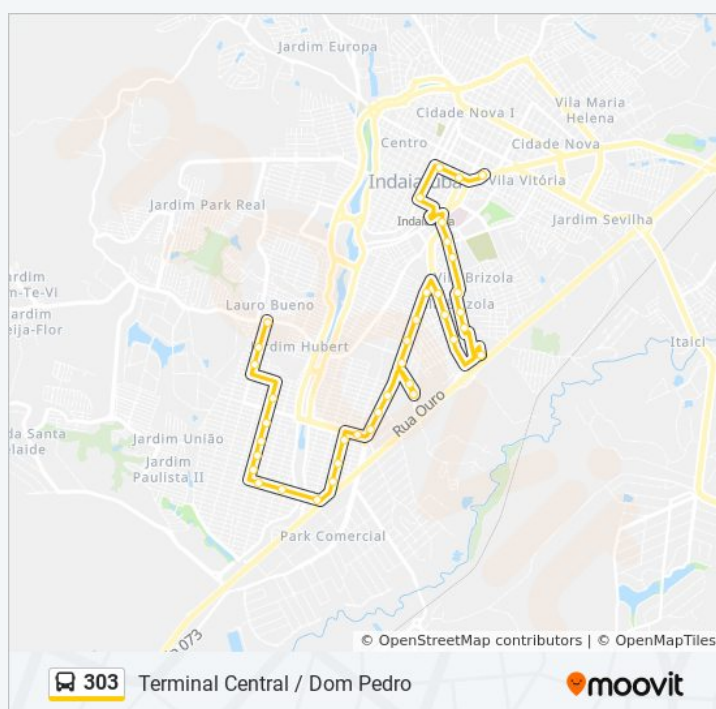

Rua Basílio Martins, 600-654

Rua Basílio Martins, 844-946

Novo Terminal Rodoviário De Indaiatuba

Rua Alzira Barnabé, 582

Rua Silvio Talli

Rua Professora Maria Cecília Ifanger 327-399

Rua Professora Maria Cecília Ifanger, 173-237

Horários da linha de ônibus 303

Tabela de horários sentido Terminal João Polli

Domingo	05:00 - 21:00
Segunda-feira	05:00 - 23:10
Terça-feira	05:00 - 23:10

Praça Dom Pedro II

Rua 15 De Novembro, 2-82

Avenida Francisco De Paula Leite, 334

Sábado

05:00 - 22:00

Informações da linha de ônibus 303

Sentido: Terminal João Polli

Paradas: 38

Duração da viagem: 32 min

Resumo da linha:

Rua Serafim Gilberto Candello, 2086-2152

Rua João Martini, 2310

Avenida Dos Artífices, 330-382

Terminal João Piolli

Os horários e os mapas do itinerário da linha de ônibus 303 estão disponíveis, no formato PDF offline, no site: moovitapp.com. Use o [Moovit App](#) e viaje de transporte público por Campinas e Região! Com o Moovit você poderá ver os horários em tempo real dos ônibus, trem e metrô, e receber direções passo a passo durante todo o percurso!