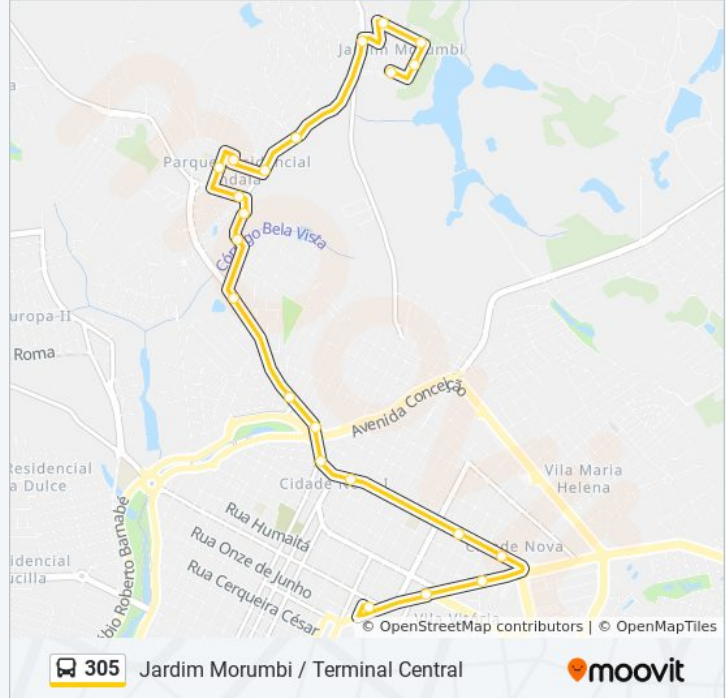

Rua Antônio Quinteiro, 35-97

Rua Augusta Steffen, 1-139

Horários da linha de ônibus 305

Tabela de horários sentido Jardim Morumbi / Parque Indaiá

domingo	06:15 - 21:15
segunda-feira	05:45 - 21:45
terça-feira	05:45 - 21:45
quarta-feira	05:45 - 21:45
quinta-feira	05:45 - 21:45
sexta-feira	05:45 - 21:45
sábado	06:15 - 22:15

Informações da linha de ônibus 305

Sentido: Jardim Morumbi / Parque Indaiá

Paradas: 20

Duração da viagem: 17 min

Resumo da linha:

Sentido: Terminal Central

21 pontos

[VER OS HORÁRIOS DA LINHA](#)

Informações da linha de ônibus 305

Sentido: Terminal Central

Paradas: 21

Duração da viagem: 17 min

Resumo da linha:

Avenida Presidente Vargas, 991

Avenida Presidente Vargas, 595-663

Terminal Central

Os horários e os mapas do itinerário da linha de ônibus 305 estão disponíveis, no formato PDF offline, no site: moovitapp.com. Use o [Moovit App](#) e viaje de transporte público por Campinas e Região! Com o Moovit você poderá ver os horários em tempo real dos ônibus, trem e metrô, e receber direções passo a passo durante todo o percurso!