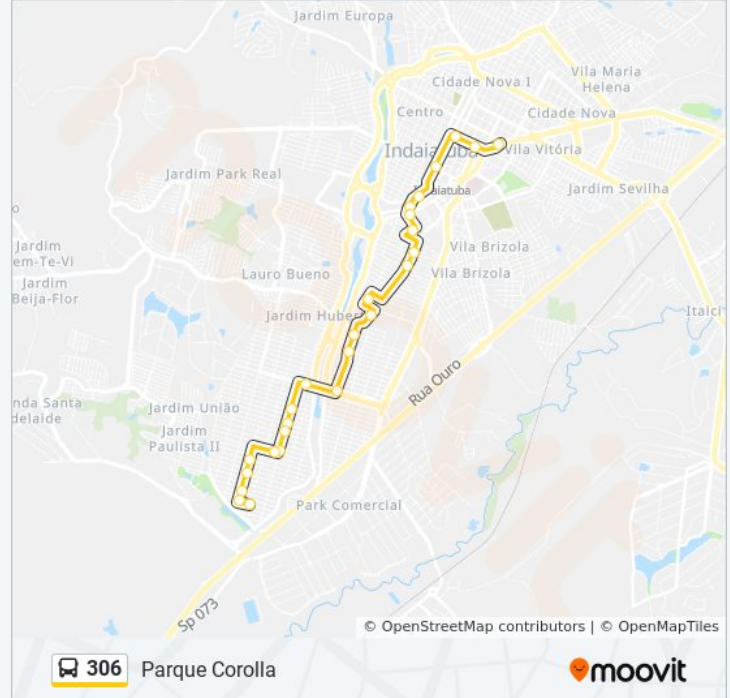

### Informações da linha de ônibus 306

**Sentido:** Parque Corolla

**Paradas:** 26

**Duração da viagem:** 20 min

**Resumo da linha:**

Rua Antônio Angelino Rossi, 548

Rua Silvio Candello, 773-791

Rua Silvio Candello, 559-587

### Informações da linha de ônibus 306

**Sentido:** Terminal Central

**Paradas:** 28

**Duração da viagem:** 21 min

**Resumo da linha:**

Rua Soldado João Carlos De Oliveira Júnior,  
437-949

Rua Alcides Pironhe, 217

Rua Humaitá, 1094

Rua Humaitá, 1402-1504

Terminal Central

Os horários e os mapas do itinerário da linha de ônibus 306 estão disponíveis, no formato PDF offline, no site: [moovitapp.com](https://moovitapp.com). Use o [Moovit App](#) e viaje de transporte público por Campinas e Região! Com o Moovit você poderá ver os horários em tempo real dos ônibus, trem e metrô, e receber direções passo a passo durante todo o percurso!