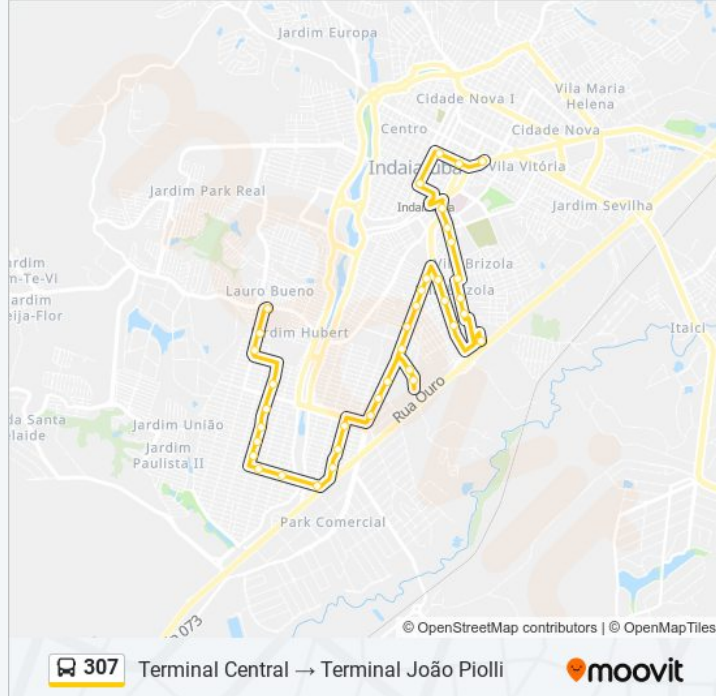

Rua Serafim Gilberto Candello, 2086-2152

Rua João Martini, 2310

Avenida Dos Artífices, 329-381

Terminal João Piolli

Os horários e os mapas do itinerário da linha de ônibus 307 estão disponíveis, no formato PDF offline, no site: moovitapp.com. Use o [Moovit App](#) e viaje de transporte público por Campinas e Região! Com o Moovit você poderá ver os horários em tempo real dos ônibus, trem e metrô, e receber direções passo a passo durante todo o percurso!