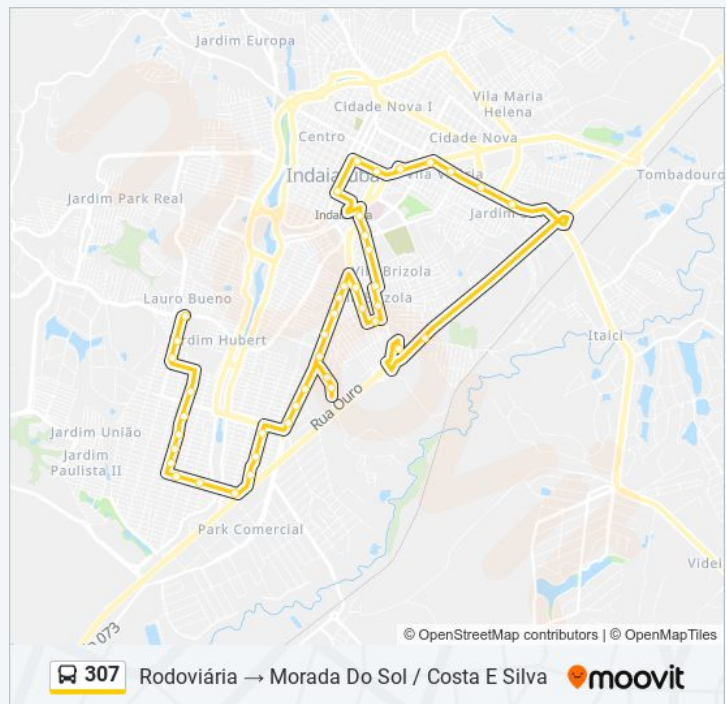

Rua Serafim Gilberto Candello, 1136

Rua Serafim Gilberto Candello, 1294-1358

Rua Serafim Gilberto Candello, 1512

Rua Serafim Gilberto Candello, 1768-1812

Informações da linha de ônibus 307

Sentido: Rodoviária → Morada Do Sol / Costa E Silva

Paradas: 42

Duração da viagem: 34 min

Resumo da linha:

Rua Serafim Gilberto Candello, 2086-2152

Rua João Martini, 2310

Avenida Dos Artífices, 329-381

Terminal João Piolli

Sentido: Senai → Terminal Central