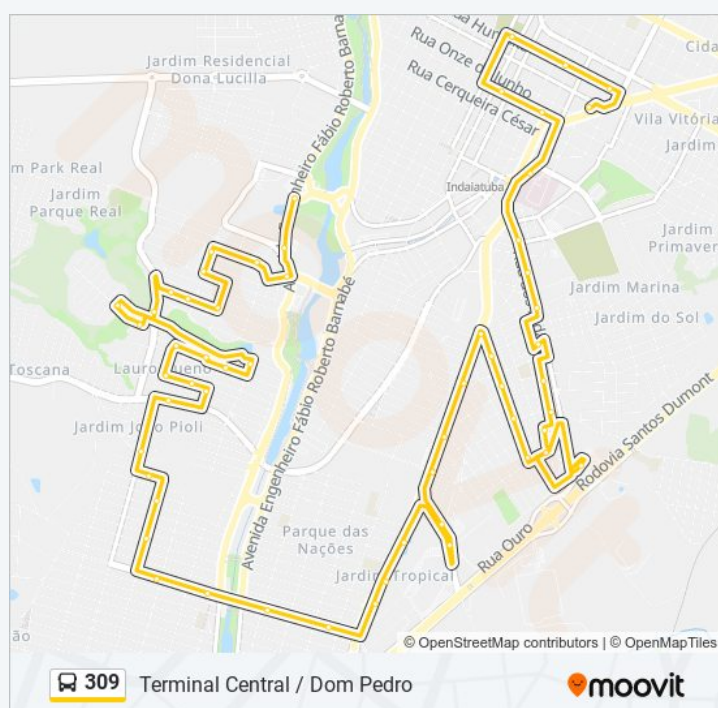

Informações da linha de ônibus 309

Sentido: Prefeitura

Paradas: 49

Duração da viagem: 48 min

Resumo da linha:

Alameda Filtros Mann, 335

Avenida Francisco De Paula Leite, 196

Avenida Francisco De Paula Leite, 480

Avenida Ivan Roberto Canavezi, 115

Alça Nilson Cardoso De Carvalho, 2869

Prefeitura Municipal De Indaiatuba

Sentido: Terminal Central

57 pontos

[VER OS HORÁRIOS DA LINHA](#)

Prefeitura Municipal De Indaiatuba

terça-feira	05:00 - 20:15
quarta-feira	05:00 - 20:15
quinta-feira	05:00 - 20:15
sexta-feira	05:00 - 20:15
sábado	05:00 - 20:15

Informações da linha de ônibus 309

Sentido: Terminal Central

Paradas: 57

Duração da viagem: 42 min

Resumo da linha:

Avenida Francisco De Paula Leite, 2253

Avenida Francisco De Paula Leite, 1993-2023

Avenida Francisco De Paula Leite, 1541

Avenida Francisco De Paula Leite, 1281

Rua Basílio Martins, 216

Rua Basílio Martins, 402