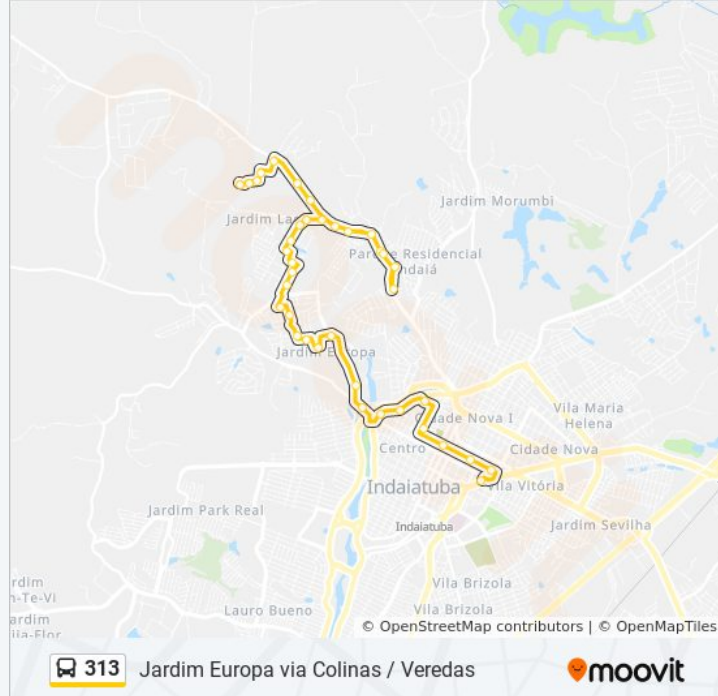

Rua Otacílio Groff

Rodovia Cônego Cyriaco Scaranelo Pires, 3700

Rodovia Cônego Cyriaco Scaranelo Pires, 3700

Rodovia Cônego Cyriaco Scaranelo Pires, 3200

Rodovia Cônego Cyriaco Scaranelo Pires, 3200 - Montreal Residence

Avenida Engenheiro Fábio Roberto Barnabé,
991-1065

Avenida Engenheiro Fábio Roberto Barnabé, 829

Rua Armando Salles De Oliveira, 97

Rua Voluntário João Dos Santos, 1582-1634

Rua Humaitá, 674

Rua Humaitá, 1094

Rua Humaitá, 1402-1504

Terminal Central

Sentido: Veredas

43 pontos

[VER OS HORÁRIOS DA LINHA](#)

Terminal Central

Rua Tuiuti, 670

Avenida Itororó, 111

Paradas: 43

Duração da viagem: 32 min

Resumo da linha:

Rua Senador Romeu Tuma, 18

Rua Ayrton Senna Da Silva, 114

Rua Ghandi

Rua Chico Mendes, 62

Rua Ayrton Senna Da Silva, 13 - Veredas Da
Conquista