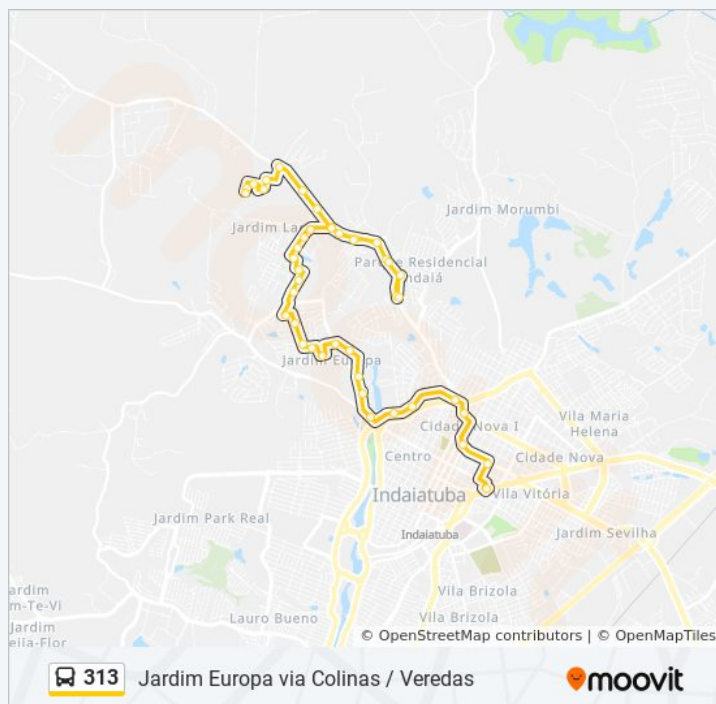

Rodovia Cônego Cyriaco Scaranelo Pires - Residencial Flamboyant

Avenida João Ambiel, 1400

Avenida João Ambiel, 378-386

Rodovia Ciriaco Scaranelo Pires

Rodovia Cônego Cyriaco Scaranelo Pires

Rodovia Cônego Cyriaco Scaranelo Pires

Rodovia Cônego Cyriaco Scaranelo Pires, 3200

Rodovia Cônego Cyriaco Scaranelo Pires, 3424

Rodovia Cônego Cyriaco Scaranelo Pires, 3700

Rodovia Cônego Cyriaco Scaranelo Pires, 3700

Rodovia Cônego Cyriaco Scaranelo Pires, 6049

Paradas: 43

Duração da viagem: 32 min

Resumo da linha:

Rua Senador Romeu Tuma, 18

Rua Ayrton Senna Da Silva, 114

Rua Ghandi

Rua Chico Mendes, 62

Rua Ayrton Senna Da Silva, 13 - Veredas Da
Conquista