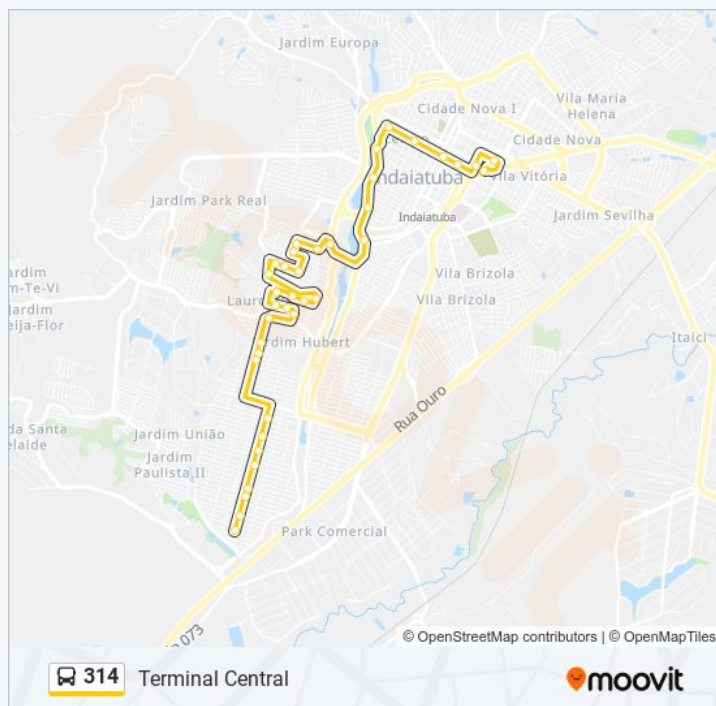

Rua Onze De Junho, 484-500

Rua Onze De Junho, 846-952

Rua Onze De Junho, 1136-1146

Rua Tuiuti, 393

Rua Humaitá, 1402-1504

Terminal Central

Os horários e os mapas do itinerário da linha de ônibus 314 estão disponíveis, no formato PDF offline, no site: moovitapp.com. Use o [Moovit App](https://moovitapp.com) e viaje de transporte público por Campinas e Região! Com o Moovit você poderá ver os horários em tempo real dos ônibus, trem e metrô, e receber direções passo a passo durante todo o percurso!

Confira os horários de chegada em tempo real!