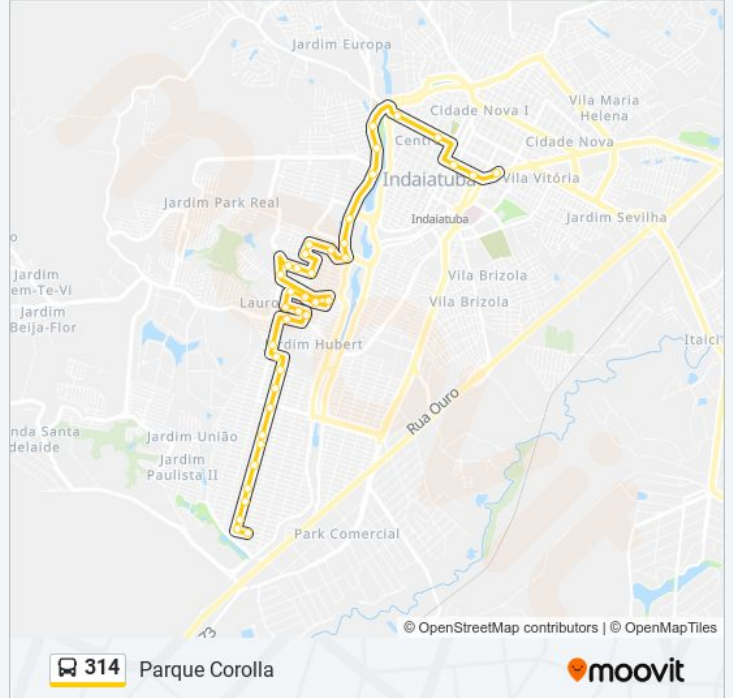

Terminal Cristo

Rua Silvio Candello, 1443

Rua Silvio Candello, 1313

Rua Silvio Candello, 1025-1065

Rua Silvio Candello, 773-791

Rua Silvio Candello, 559-587

Rua Silvio Candello, 283

Rua Silvio Candello, 152

Rua Emílio Agostine, 39

Sentido: Terminal Central

38 pontos

[VER OS HORÁRIOS DA LINHA](#)

Rua Emílio Agostine, 39

Rua Serafim Gilberto Candello, 442

Rua Serafim Gilberto Candello, 653

Rua Serafim Gilberto Candello, 790