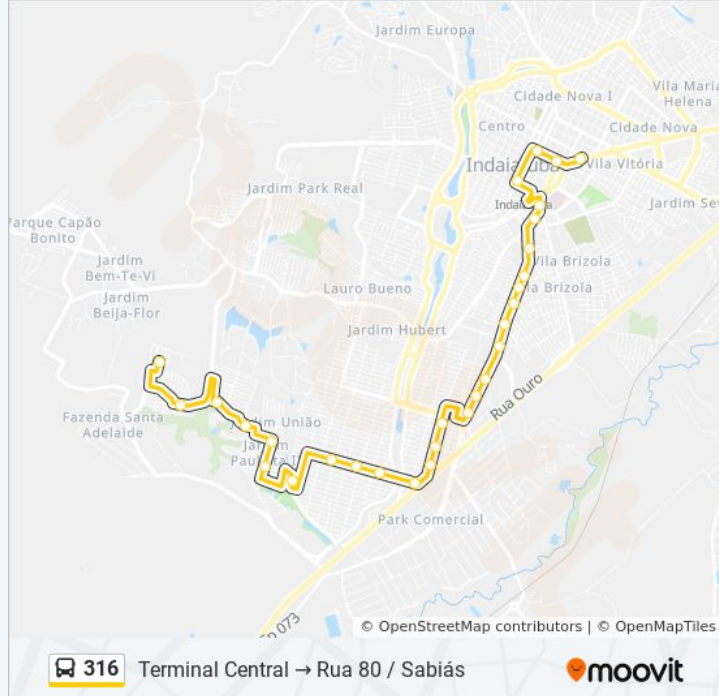

Avenida Francisco De Paula Leite, 1281

Avenida Francisco De Paula Leite, 845

Avenida Francisco De Paula Leite, 571

Avenida Francisco De Paula Leite, 445

Rua Tuiuti, 240-350

Rua Padre Bento Pacheco, 1357

Praça Dom Pedro II

### Informações da linha de ônibus 316

**Sentido:** Terminal Central → Rua 80 / Sabiás

**Paradas:** 29

**Duração da viagem:** 34 min

**Resumo da linha:**

Avenida Francisco De Paula Leite, 2302-2350

Avenida Francisco De Paula Leite, 196

Rua João Perón, 76

Rua Antônio Angelino Rossi, 200-220

Rua Antônio Angelino Rossi, 548

Rua Antônio Angelino Rossi, 882

Rua Martinho Lutero, 1066

Rua Anhangabaú, 475

Rua Anhangabaú, 206-248

Avenida Josué Ferreira Da Silva, 13

Avenida Josué Ferreira Da Silva, 674

Estrada Municipal

Rua Treze

Os horários e os mapas do itinerário da linha de ônibus 316 estão disponíveis, no formato PDF offline, no site: [moovitapp.com](https://moovitapp.com). Use o [Moovit App](#) e viaje de transporte público por Campinas e Região! Com o Moovit você poderá ver os horários em tempo real dos ônibus, trem e metrô, e receber direções passo a passo durante todo o percurso!