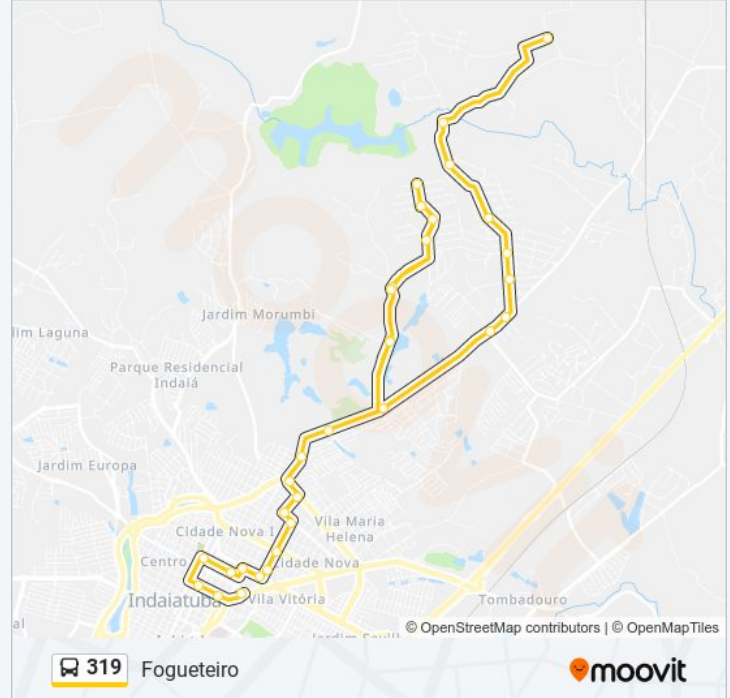

**Informações da linha de ônibus 319****Sentido:** Fogueteiro**Paradas:** 33**Duração da viagem:** 40 min**Resumo da linha:**

Rua Periquito, 1-51

Rua Tiziu, 125-291

Alameda Porteira De Ferro, 1683

Alameda Porteira De Ferro, 975

Rodovia Engº. Paulo De Tarso Souza Martins,  
3490

Rodovia Engº. Paulo De Tarso Souza Martins,  
3681-3731

Estrada Do Fogueteiro, 284-298

Estrada Do Fogueteiro, 552-1044

Estrada Do Fogueteiro, 1462-1492

Estrada Do Fogueteiro, 1724-1750

Estrada Do Fogueteiro

Fogueteiro

### Sentido: Rodoviária

26 pontos

[VER OS HORÁRIOS DA LINHA](#)

Fogueteiro

Estrada Do Fogueteiro

Estrada Do Fogueteiro, 1723-1749

Estrada Do Fogueteiro, 1461-1491

Estrada Do Fogueteiro, 551-1043