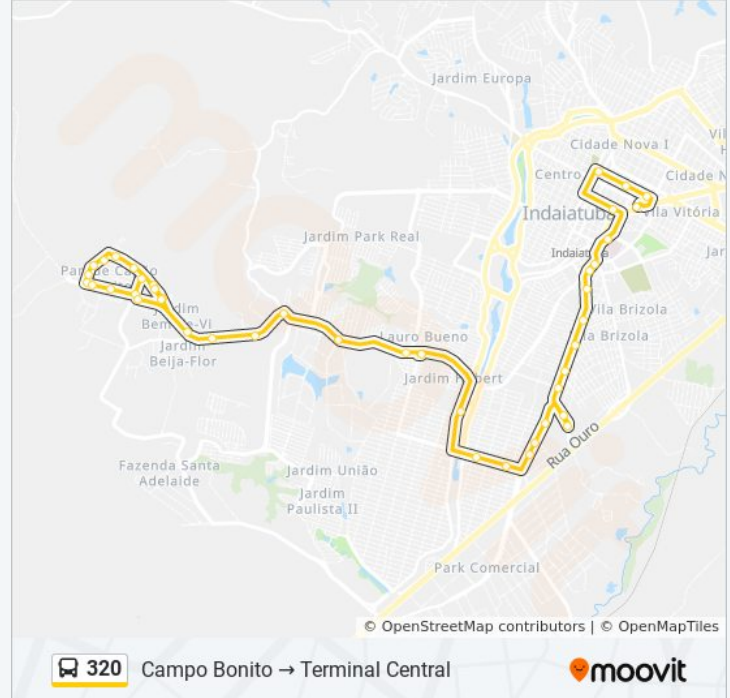

Avenida Francisco De Paula Leite, 1281

Avenida Francisco De Paula Leite, 845

Avenida Francisco De Paula Leite, 571

Avenida Francisco De Paula Leite, 445

Rua Tuiuti, 240-350

Rua Padre Bento Pacheco, 1357

Rua Humaitá, 674

Rua Humaitá, 1094

Rua Humaitá, 1402-1504

Terminal Central

Sentido: Terminal Central (Escolar Antonio De Pádua / Anunziata)

25 pontos

[VER OS HORÁRIOS DA LINHA](#)

Campo Bonito 2

Avenida Ottilia Ferraz De Camargo, 49