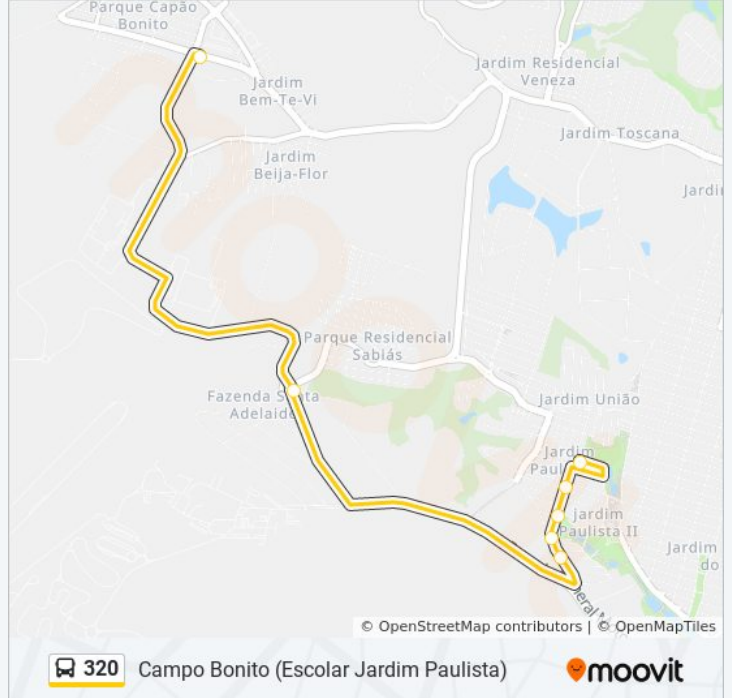

Rua Jabaquara, 157

Rua Anhangabaú, 475

Rua Anhangabaú, 748

Rua Tucuruvi, 388-438

Rua Tucuruvi, 498-554

Avenida Horst Frederico João Heer, 700

Campo Bonito 2

Horários da linha de ônibus 320

Informações da linha de ônibus 320

Sentido: Campo Bonito (Escolar Jardim Paulista)

Paradas: 7

Duração da viagem: 6 min

Resumo da linha:

Sentido: Campo Bonito → Terminal Central

43 pontos

[VER OS HORÁRIOS DA LINHA](#)