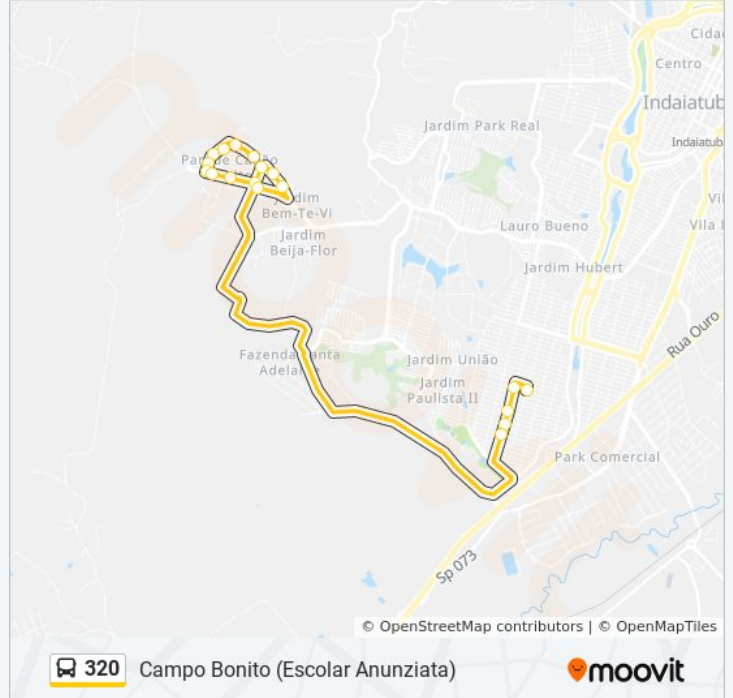

Use o aplicativo do Moovit para encontrar a estação de ônibus da linha 320 mais perto de você e descubra quando chegará a próxima linha de ônibus 320.

Sentido: Campo Bonito (Escolar Anunziata)

18 pontos

[VER OS HORÁRIOS DA LINHA](#)

Rua Serafim Gilberto Candello, 1136
Rua Silvio Candello, 1025-1065
Rua Silvio Candello, 773-791
Rua Silvio Candello, 559-587
Rua Silvio Candello, 386-400
Campo Bonito 2
Avenida Ottilia Ferraz De Camargo, 49
Avenida Ottilia Ferraz De Camargo
Avenida Horst Frederico João Heer, 4495
Avenida Horst Frederico João Heer, 3
Avenida Clóvis Ferraz De Camargo, 901
Avenida Clóvis Ferraz De Camargo, 1001
Rua Irmã Maria Angélica
Rua Irmã Maria Angélica
Rua Irmã Maria Angélica
Rua Irmã Maria Angélica, 300
Avenida Ottilia Ferraz De Camargo, 1049
Avenida Ottilia Ferraz De Camargo

Informações da linha de ônibus 320

Sentido: Campo Bonito (Escolar Anunziata)

Paradas: 18

Duração da viagem: 15 min

Resumo da linha:

Sentido: Campo Bonito (Escolar Jardim Paulista)

7 pontos

[VER OS HORÁRIOS DA LINHA](#)

Rua Jabaquara, 157

Rua Anhangabaú, 475

Rua Anhangabaú, 748

Rua Tucuruvi, 388-438

Rua Tucuruvi, 498-554

Avenida Horst Frederico João Heer, 700

Campo Bonito 2

Horários da linha de ônibus 320