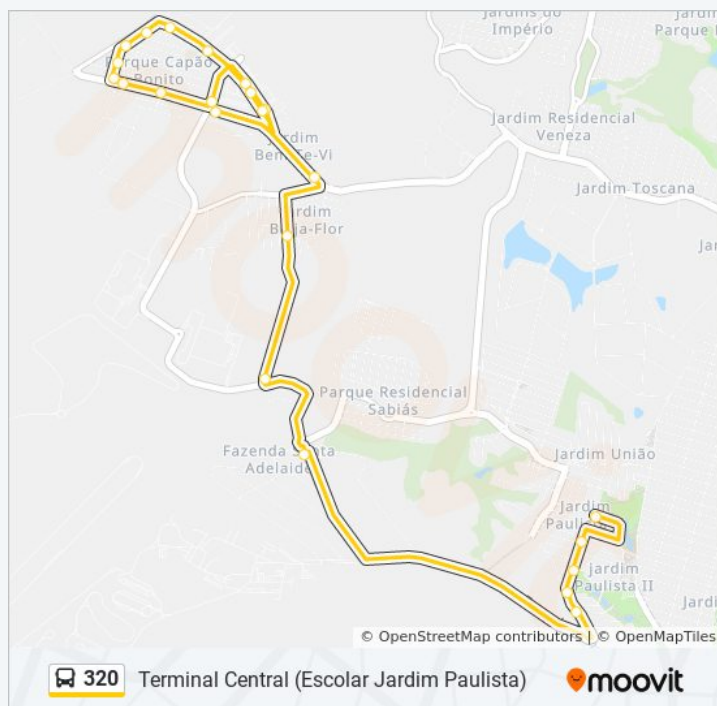

Fora de Operação

Informações da linha de ônibus 320

Sentido: Terminal Central (Escolar Jardim Paulista)

Paradas: 23

Duração da viagem: 17 min

Resumo da linha:

Sentido: Terminal Central → Campo Bonito

42 pontos

[VER OS HORÁRIOS DA LINHA](#)

Terminal Central

Rua Padre Bento Pacheco, 1357

Praça Dom Pedro II

Rua 15 De Novembro, 2-82

Avenida Francisco De Paula Leite, 334

Avenida Francisco De Paula Leite, 524

Avenida Francisco De Paula Leite, 908-1010