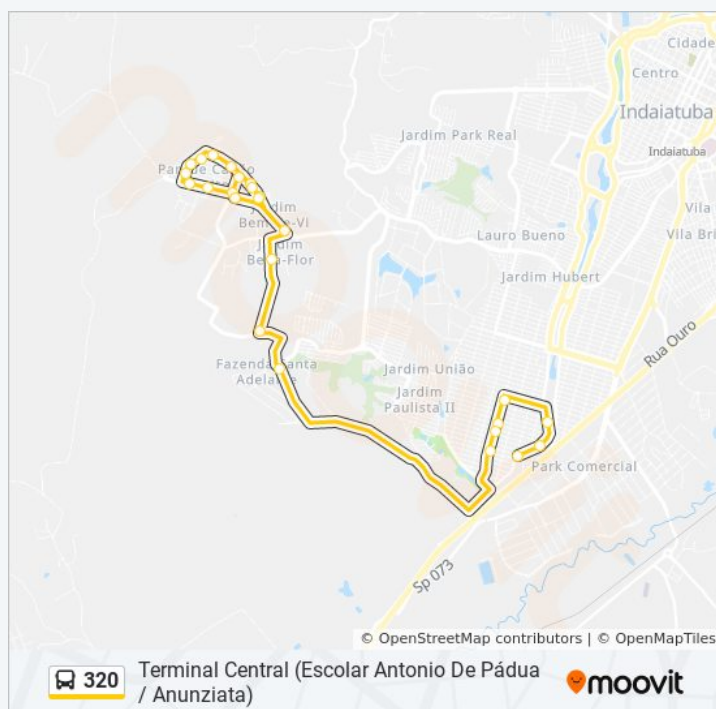

Fora de Operação

Sábado

Fora de Operação

Informações da linha de ônibus 320

Sentido: Terminal Central (Escolar Antonio De Pádua / Anunziata)

Paradas: 25

Duração da viagem: 21 min

Resumo da linha: