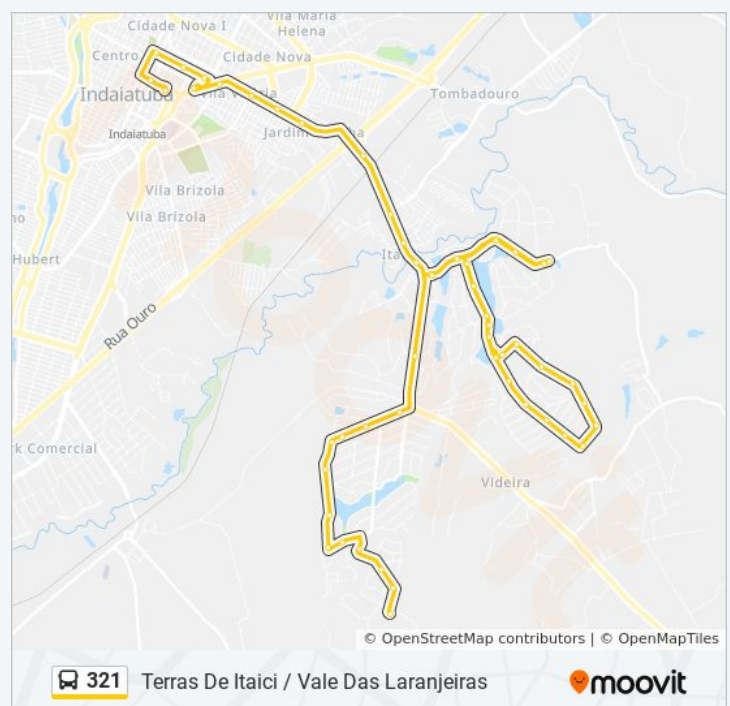

Alameda Niassa, 618

Alameda Niassa, 760-950

Laranjais

Sentido: Terras De Itaici / Vale Das Laranjeiras

58 pontos

[VER OS HORÁRIOS DA LINHA](#)

Rua Treze De Maio, 430-494

Praça Dom Pedro II

Rua Humaitá, 674

Rua Humaitá, 1094

Rua Humaitá, 1402-1504

Terminal Central

Avenida Presidente Vargas, 534

Avenida Visconde De Indaiatuba, 352

Avenida Visconde De Indaiatuba, 1140-1200

Avenida Coronel Antônio Estanislau Do Amaral, 296

Avenida Coronel Antônio Estanislau Do Amaral, 1219

Avenida Coronel Antônio Estanislau Do Amaral, 1604-1690

Alameda José Boldrini, 1982-2056

Alameda Dos Jacarandás, 92-168

Alameda Dos Jacarandás, 476-614

Alameda Das Peróbas, 2-146

Alameda Das Peróbas, 148-426

Alameda Das Peróbas, 606-878

Alameda Das Peróbas, 880-1126

Alameda Salvadora Martins Prado, 2-328

Alameda Salvadora Martins Prado, 352-464

Alameda Salvadora Martins Prado, 696-812

Alameda Salvadora Martins Prado, 1075-1153

Alameda Salvadora Martins Prado, 1436-1518

Rua Zênite Furakawa, 2067-2243

Horários da linha de ônibus 321

Tabela de horários sentido Terras De Itaici / Vale Das Laranjeiras

Domingo	16:00
Segunda-feira	13:00 - 16:00
Terça-feira	13:00 - 16:00
Quarta-feira	13:00 - 16:00
Quinta-feira	13:00 - 16:00
Sexta-feira	13:00 - 16:00
Sábado	16:00

Informações da linha de ônibus 321

Sentido: Terras De Itaici / Vale Das Laranjeiras

Paradas: 58

Duração da viagem: 70 min

Resumo da linha: