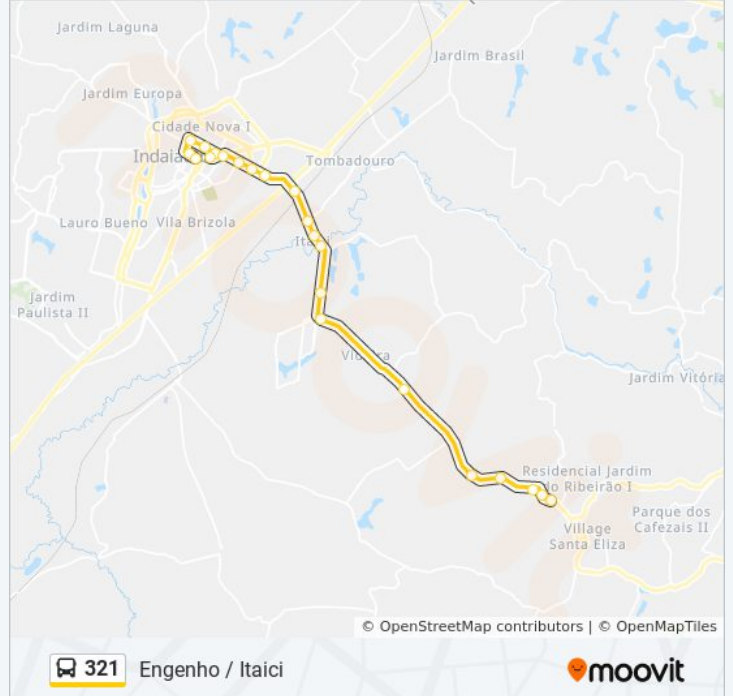

Rua Treze De Maio, 430-494

Praça Dom Pedro II

Rua Humaitá, 674

Rua Humaitá, 1094

Rua Humaitá, 1402-1504

Terminal Central

Avenida Presidente Vargas, 534

Avenida Visconde De Indaiatuba, 352

Estr. Municipal Indaiatuba - Itupeva, 2162-3796

Estr. Municipal Indaiatuba - Itupeva, 2162-3796

Estr. Municipal Indaiatuba - Itupeva, 1039-1509

Ponto Final Engenho

Sentido: Praça Dom Pedro

21 pontos

[VER OS HORÁRIOS DA LINHA](#)

Ponto Final Engenho

Estr. Municipal Indaiatuba - Itupeva, 1039-1509

Estr. Municipal Indaiatuba - Itupeva, 2162-3796

Estr. Municipal Indaiatuba - Itupeva, 2162-3796

Rodovia Mário Tonelli

Estrada Municipal José Boldrini, 6950