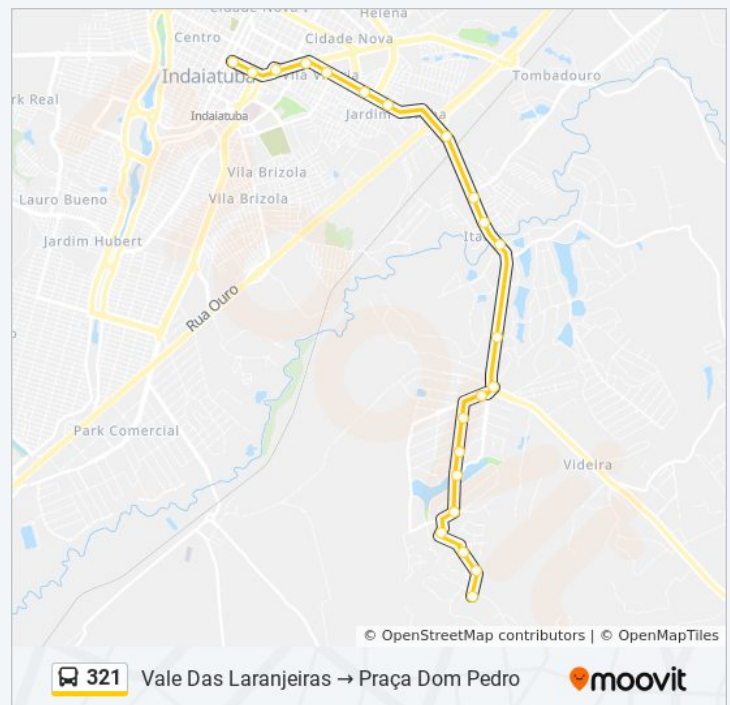

08:25 - 17:00

Informações da linha de ônibus 321

Sentido: Vale Das Laranjeiras → Praça Dom Pedro

Paradas: 22

Duração da viagem: 31 min

Resumo da linha:

Os horários e os mapas do itinerário da linha de ônibus 321 estão disponíveis, no formato PDF offline, no site: moovitapp.com. Use o [Moovit App](#) e viaje de transporte público por Campinas e Região! Com o Moovit você poderá ver os horários em tempo real dos ônibus, trem e metrô, e receber direções passo a passo durante todo o percurso!