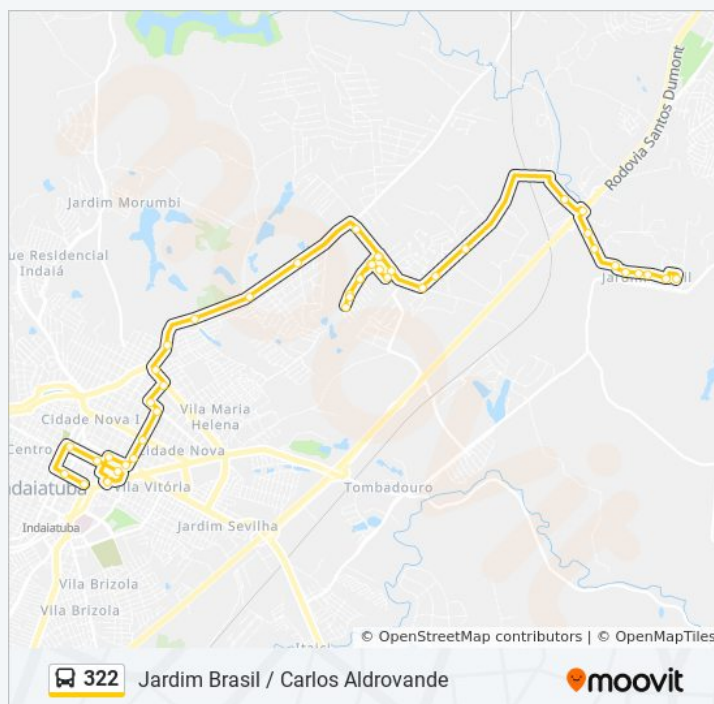

### Informações da linha de ônibus 322

**Sentido:** Jardim Brasil Via Windsor Park

**Paradas:** 44

**Duração da viagem:** 38 min

**Resumo da linha:**

Rua Roberto Gubel, 117-205

Avenida Ângelo Bertelli Netto, 133-195