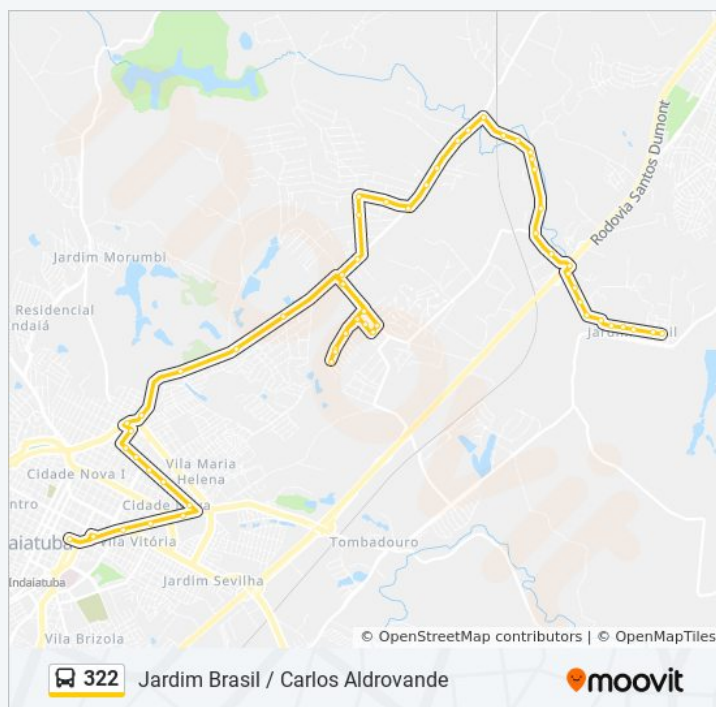

## Informações da linha de ônibus 322

**Sentido:** Praça Rui Barbosa Via Parque Das  
Bandeiras

**Paradas:** 59

**Duração da viagem:** 50 min

**Resumo da linha:**

Avenida Ângelo Bertelli Netto, 609-675

Avenida Ângelo Bertelli Netto, 755-825