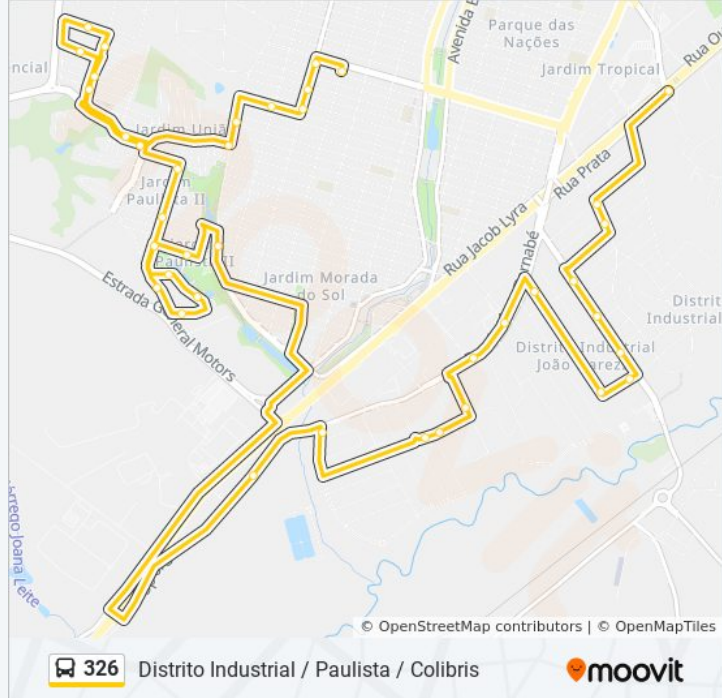

Rua Martinho Lutero, 2006

Rua João Walsh Costa, 1917

Rua João Martini, 1400

Rua João Martini, 1507-1569

Rua João Martini, 1727

Terminal Cristo

**Sentido: Polo Shopping → Distrito Industrial
[249]**

5 pontos

[VER OS HORÁRIOS DA LINHA](#)

Avenida Francisco De Paula Leite, 2937-2987

Polo Shopping

Acesso Para Rodovia Sp-075

Marginal Norte, 403

Marginal Norte, 1304-1456

Horários da linha de ônibus 326

Tabela de horários sentido Polo Shopping → Distrito Industrial [249]

Paradas: 5

Duração da viagem: 7 min

Resumo da linha:

Sentido: Terminal João Piolli → Distrito Industrial [244]

41 pontos

[VER OS HORÁRIOS DA LINHA](#)

Terminal João Piolli

Avenida Dos Artífices, 330-382

Rua Doutor Raul David Do Valle, 2051-2099

Rua Doutor Raul David Do Valle, 1901-1917

Avenida Ário Barnabé, 1517-1669

Rua Doutor Raul David Do Valle, 1431

Rua Doutor Raul David Do Valle, 1301-1305

Rua Doutor Raul David Do Valle, 945