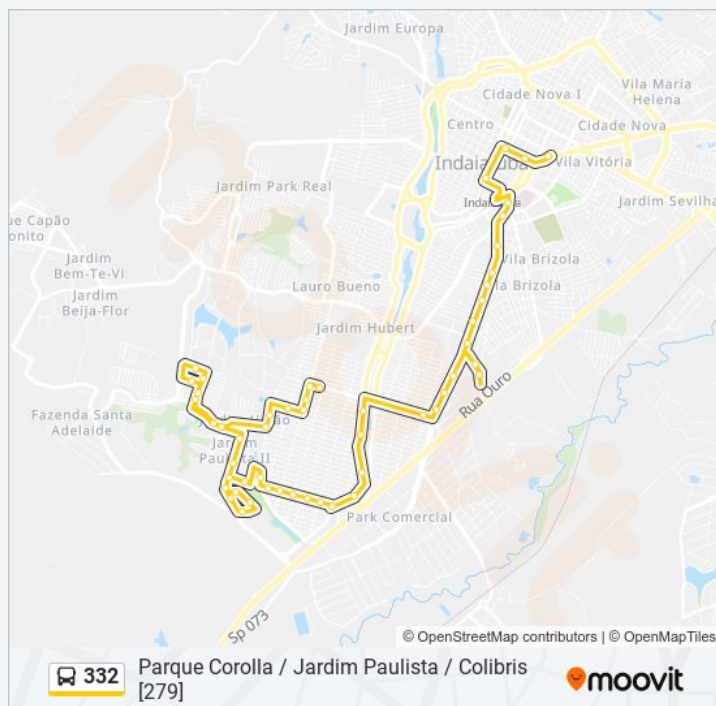

Rua Irineu Rocha Ribeiro, 708-714

Rua Irineu Rocha Ribeiro, 860

Rua Martinho Lutero, 1066

Rua Jaraguá, 85

Rua Tucuruvi, 388-438

Rua Tucuruvi, 498-554

Rua Panambi, 48-80

Rua Itaquera, 402-420

Rua Itaquera, 105

Rua Anhangabaú, 748

Rua Anhangabaú, 475

Rua Anhangabaú, 206-248

Avenida Josué Ferreira Da Silva, 13

Rua Benedita Soares Da Silva, 281

Sentido: Parque Corolla / Jardim Paulista / Colibris
[279]

Paradas: 52

Duração da viagem: 45 min

Resumo da linha:

Rua Benedita Soares Da Silva, 119

Rua Professora Sueli Maria Cação Ambiel Batista,
368

Rua Almir Antonio Artoni, 477

R. Benedita Soares Da Silva

Avenida Josué Ferreira Da Silva, 82