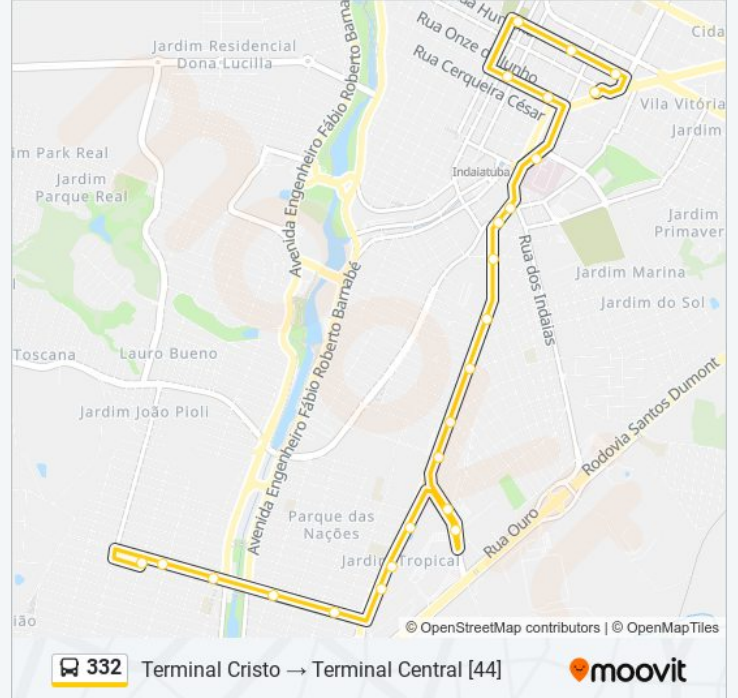

[VER OS HORÁRIOS DA LINHA](#)

Rua Anhangabaú, 748
Rua Anhangabaú, 475
Rua Anhangabaú, 215
Avenida Josué Ferreira Da Silva, 13
Rua Benedita Soares Da Silva, 281
Rua Benedita Soares Da Silva, 119
Rua Professora Sueli Maria Cação Ambiel Batista, 368
Rua Almir Antonio Artoni, 477
R. Benedita Soares Da Silva
Avenida Josué Ferreira Da Silva, 82
Rua Antônio Cantelli, 1279-1401
Rua Martinho Lutero, 2006
Rua João Walsh Costa, 1917
Rua João Martini, 1400
Rua João Martini, 1507-1569
Rua João Martini, 1727
Avenida Ário Barnabé, 1517-1669
Avenida Ário Barnabé, 1371
Avenida Ário Barnabé, 1013
Avenida Ário Barnabé, 3547-3737

Tabela de horários sentido Terminal Cristo →
Terminal Central [44]

domingo	05:00 - 22:10
segunda-feira	05:00 - 22:10
terça-feira	05:00 - 22:10
quarta-feira	05:00 - 22:10
quinta-feira	05:00 - 22:10
sexta-feira	05:00 - 22:10
sábado	05:50 - 20:50

Informações da linha de ônibus 332

Sentido: Terminal Cristo → Terminal Central [44]

Paradas: 24

Duração da viagem: 20 min

Resumo da linha:

Rua Tuiuti, 240-350

Rua Padre Bento Pacheco, 1357

Praça Dom Pedro II

Rua Humaitá, 674

Rua Humaitá, 1094

Rua Humaitá, 1402-1504

Terminal Central

Os horários e os mapas do itinerário da linha de ônibus 332 estão disponíveis, no formato PDF offline, no site: moovitapp.com. Use o [Moovit App](#) e viaje de transporte público por Campinas e Região! Com o Moovit você poderá ver os horários em tempo real dos ônibus, trem e metrô, e receber direções passo a passo durante todo o percurso!