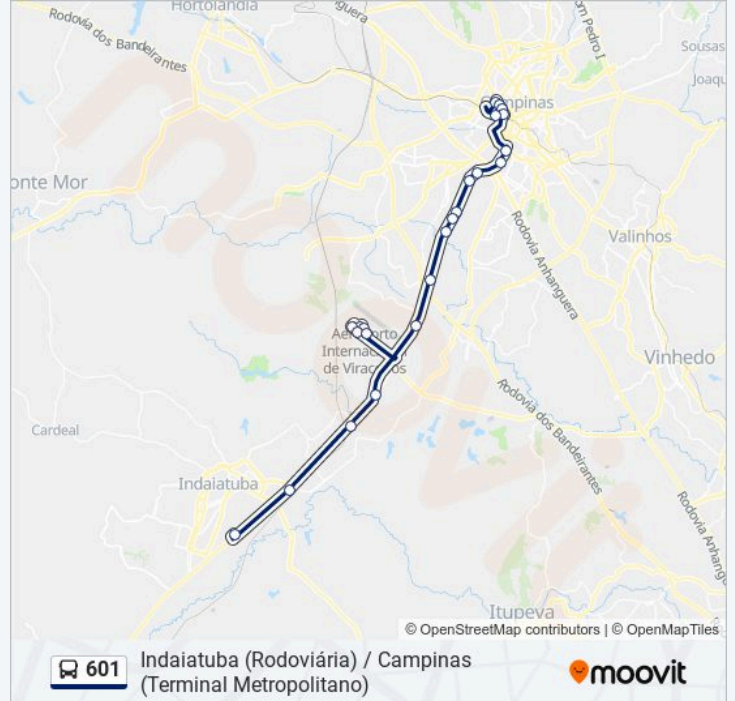

Tabela de horários sentido Campinas (Terminal Metropolitano) Via Aeroporto De Viracopos

domingo	05:30 - 22:00
segunda-feira	05:05 - 22:00
terça-feira	05:05 - 22:00
quarta-feira	05:05 - 22:00
quinta-feira	05:05 - 22:00
sexta-feira	05:05 - 22:00
sábado	05:30 - 22:00

Informações da linha de ônibus 601

Sentido: Campinas (Terminal Metropolitano) Via Aeroporto De Viracopos

Paradas: 23

Duração da viagem: 40 min

Resumo da linha:

Piçarrão

Colégio Orosimbo Maia

1º Dp

Praça Ramos De Azevedo

Rua Doutor Otávio Mendes,155

Terminal Metropolitano Prefeito Magalhães
Teixeira

Sentido: Indaiatuba (Rodoviária) Via Aeroporto De Viracopos

21 pontos

[VER OS HORÁRIOS DA LINHA](#)

Terminal Metropolitano Prefeito Magalhães
Teixeira

Rod. Santos Dumont - Miracema

Rod. Santos Dumont - Acesso À Rua Eldorado

Rua Eldorado, 773-807

Av. Mercedes Benz, 742

Avenida Viracopos, 341-455

Aeroporto Internacional De Viracopos - Terminal
Desativado

Aeroporto Internacional De Viracopos (Torre De
Controle)