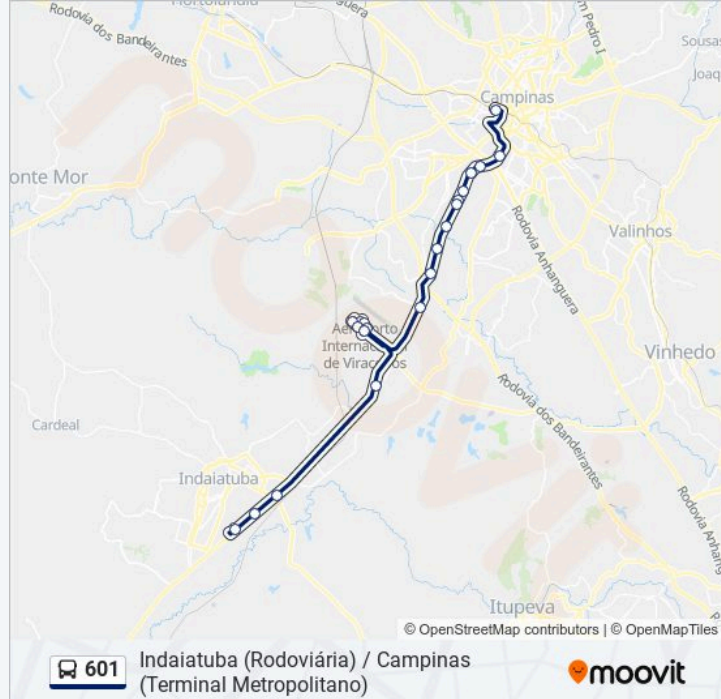

Praça Ramos De Azevedo

Rua Doutor Otávio Mendes,155

Terminal Metropolitano Prefeito Magalhães
Teixeira

Sentido: Indaiatuba (Rodoviária) Via Aeroporto De Viracopos

21 pontos

[VER OS HORÁRIOS DA LINHA](#)

Terminal Metropolitano Prefeito Magalhães
Teixeira

Aeroporto Internacional De Viracopos -
Desembarque

Horários da linha de ônibus 601

Tabela de horários sentido Indaiatuba (Rodoviária)
Via Aeroporto De Viracopos

domingo	06:35 - 23:00
segunda-feira	05:55 - 23:00
terça-feira	05:55 - 23:00
quarta-feira	05:55 - 23:00
quinta-feira	05:55 - 23:00
sexta-feira	05:55 - 23:00
sábado	06:05 - 23:00

Informações da linha de ônibus 601

Sentido: Indaiatuba (Rodoviária) Via Aeroporto De
Viracopos

Paradas: 21

Duração da viagem: 40 min

Resumo da linha:

Aeroporto Internacional De Viracopos (Pátios Locadoras)

Av. José Amgarten

Rodovia Santos Dumont

Rodovia Engenheiro Ermênio De Oliveira
Penteado 381

Rodovia Engenheiro Ermênio De Oliveira
Penteado, 3704

Novo Terminal Rodoviário De Indaiatuba

Os horários e os mapas do itinerário da linha de ônibus 601 estão disponíveis, no formato PDF offline, no site: moovitapp.com. Use o Moovit App e viaje de transporte público por Campinas e Região! Com o Moovit você poderá ver os horários em tempo real dos ônibus, trem e metrô, e receber direções passo a passo durante todo o percurso!