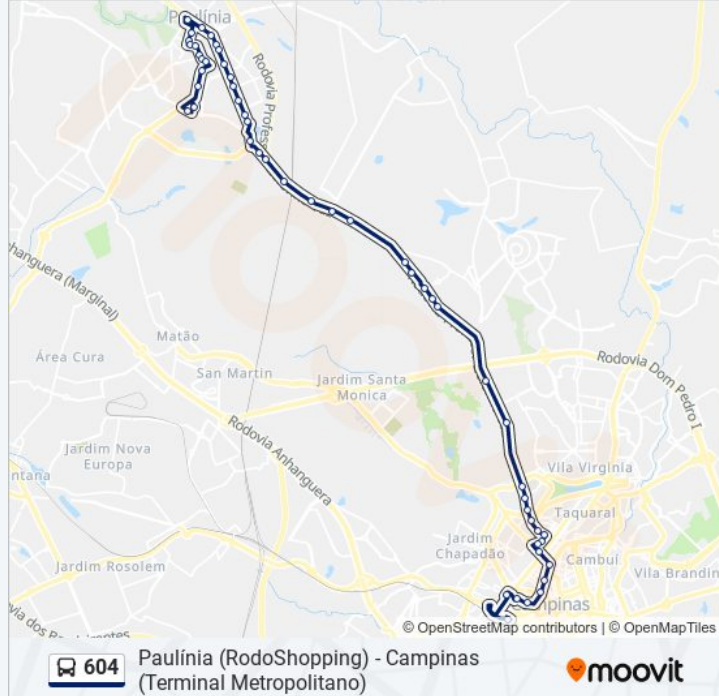

Avenida José Paulino, 12578-12830

Rod. Prof. Zeferino Vaz

Rodovia Professor Zeferino Vaz

Rodovia Professor Zeferino Vaz, 606

Rodovia Professor Zeferino Vaz, 606

Rodovia Professor Zeferino Vaz

Seara

Avenida Doutor Eduardo Pereira De Almeida, 501

Sacramento

Maternidade

Av. João Penido Burnier, 1-291

Rua Marquês De Três Rios, 274

Rua Doutor Otávio Mendes, 155

Terminal Metropolitano Prefeito Magalhães
Teixeira

Sentido: Paulínia (Rodoshopping)

42 pontos

[VER OS HORÁRIOS DA LINHA](#)

Terminal Metropolitano Prefeito Magalhães
Teixeira

Av. Doutor Campos Sales, 351

Av. Doutor Campos Sales, 659

Rua General Osório - Avenida Barão De Jaguara

Rua General Osório, 1244-1258

Estação De Transferência Anchieta - Pista Interna
(1)

Estação De Transferência Dona Libânia - Pista
Externa

Av. Brasil, 116

Avenida Barão De Itapura 1857

Rua Carolina Florence, 438

Rua Carolina Florence, 812