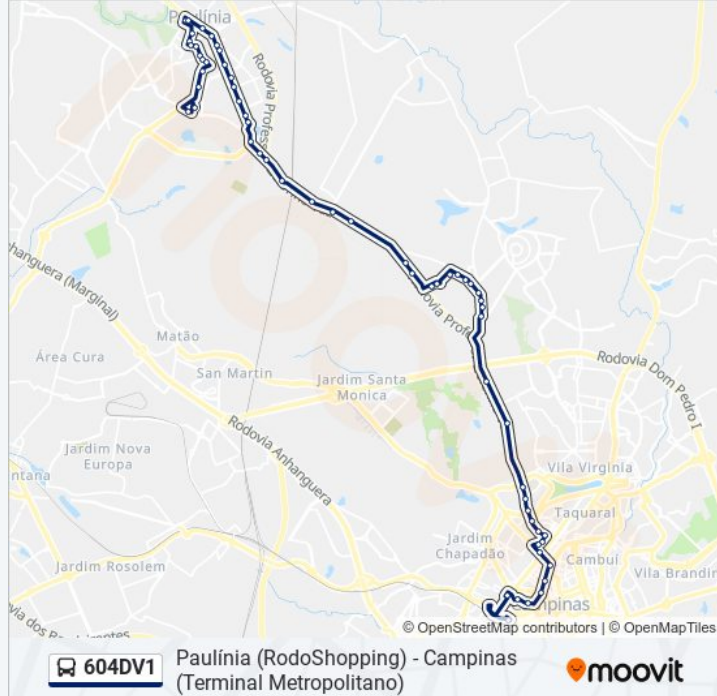

Tapetão (Medley)

Tapetão (Vila Costa E Silva)

Rua Funilense, 2007-2139

Rua Funilense, 102

Rua Buarque De Macedo, 1057

Rua Buarque De Macedo, 761-797

Rua Doutor Buarque De Macedo, 431

Rua Doutor Buarque De Macedo, 209

Rua Primeiro De Março - 25-97 - Jardim Brasil

Rua Alberto Faria - 125-187 - Jardim Brasil

Avenida Brasil - Avenida Barão De Itapura

Avenida Dona Libânia, 13-51

Sacramento

Maternidade

Av. João Penido Burnier, 1-291

Rua Marquês De Três Rios, 274

Rua Doutor Otávio Mendes, 155

Terminal Metropolitano Prefeito Magalhães
Teixeira

Sentido: Paulínia (Rodoshopping)

49 pontos

[VER OS HORÁRIOS DA LINHA](#)

Terminal Metropolitano Prefeito Magalhães
Teixeira

Av. Doutor Campos Sales, 351

Av. Doutor Campos Sales, 659

Rua General Osório - Avenida Barão De Jaguara

Estação De Transferência Anchieta - Pista Interna
(1)

Av. Brasil, 116

Colégio Imaculada

Rua Carolina Florence, 438