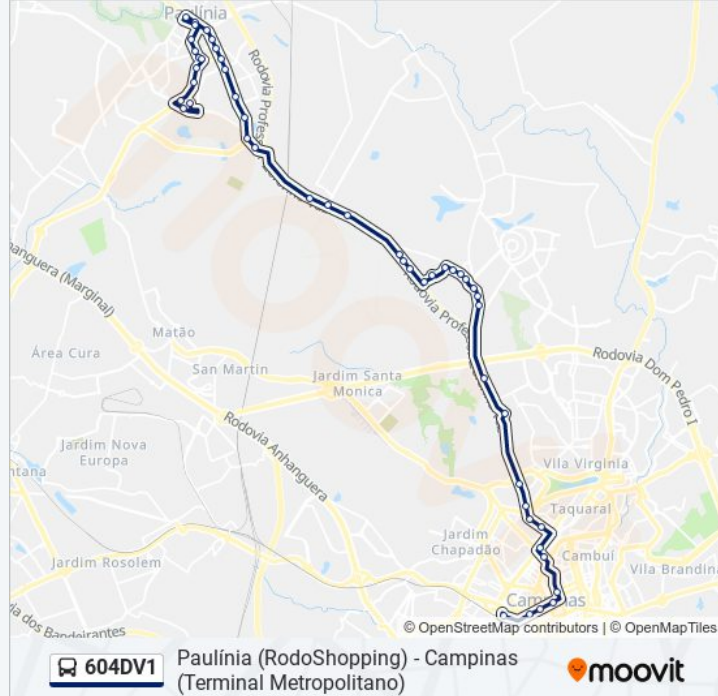

Av. Doutor Campos Sales, 351

Av. Doutor Campos Sales, 659

Rua General Osório - Avenida Barão De Jaguara

Estação De Transferência Anchieta - Pista Interna
(1)

Av. Brasil, 116

Colégio Imaculada

Rua Carolina Florence, 438

Praça Da Amizade

Avenida José Paulino, 1022-1070

Avenida José Paulino, 764

Rua Presidente Café Filho, 444-548

Avenida Presidente Getúlio Vargas, 202

Avenida Presidente Getúlio Vargas, 500

Avenida Presidente Getúlio Vargas, 584

Avenida Presidente Getúlio Vargas, 758-790

Rodovia José Lozano Araújo, 727-1161

Rodovia José Lozano Araújo, 728-1162

Avenida Prefeito José Lozano Araújo, 1551

Prefeitura (Sentido Rodoshopping)

Rodoshopping Paulínia

Os horários e os mapas do itinerário da linha de ônibus 604DV1 estão disponíveis, no formato PDF offline, no site: moovitapp.com. Use o [Moovit App](#) e viaje de transporte público por Campinas e Região! Com o Moovit você poderá ver os horários em tempo real dos ônibus, trem e metrô, e receber direções passo a passo durante todo o percurso!