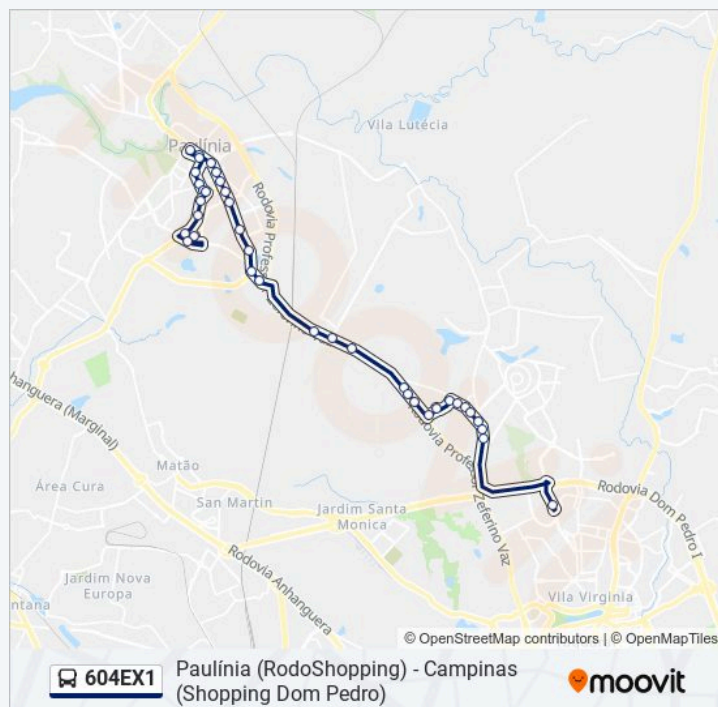

Praça Da Amizade

Avenida José Paulino, 1022-1070

Avenida José Paulino, 764

Rua Presidente Café Filho, 444-548

Avenida Presidente Getúlio Vargas, 202

Avenida Presidente Getúlio Vargas, 500

Avenida Presidente Getúlio Vargas, 584

Avenida Presidente Getúlio Vargas, 758-790

Rodovia José Lozano Araújo, 727-1161

Rodovia José Lozano Araújo, 728-1162

Avenida Prefeito José Lozano Araújo, 1551

Prefeitura (Sentido Rodoshopping)

sábado

12:00 - 20:20

Informações da linha de ônibus 604EX1

Sentido: Paulínia (Rodoshopping)

Paradas: 37

Duração da viagem: 41 min

Resumo da linha:

Os horários e os mapas do itinerário da linha de ônibus 604EX1 estão disponíveis, no formato PDF offline, no site: moovitapp.com. Use o Moovit App e viaje de transporte público por Campinas e Região! Com o Moovit você poderá ver os horários em tempo real dos ônibus, trem e metrô, e receber direções passo a passo durante todo o percurso!