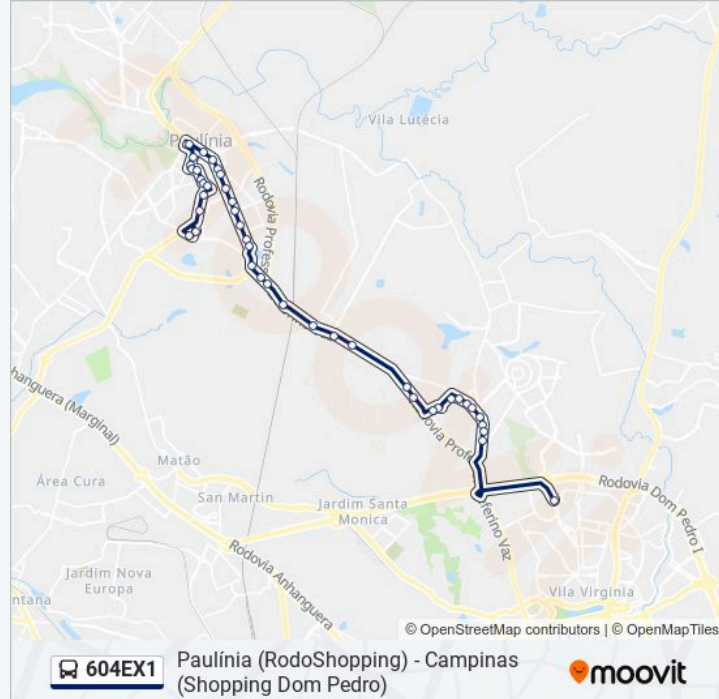

Rodovia Professor Zeferino Vaz

Seara

Rua José Amatte - 2-354 - Jardim América

Praça Ângelo Signori - Jardim América -
Campinas - São Paulo

Rua Gilberto Pattaro - 236-328 - Barão Geraldo

Av. Santa Isabel, 725-853

Avenida Santa Isabel, 541 A

Avenida Santa Isabel, 369

Avenida Santa Isabel, 61

Avenida Albino José Barbosa De Oliveira, 1001-
1139

Centro De Saúde Barão Geraldo

Av. Albino José Barbosa De Oliveira - Dalben

Shopping Dom Pedro (Entrada Das Águas)

Sentido: Paulínia (Rodoshopping)

37 pontos

[VER OS HORÁRIOS DA LINHA](#)

Shopping Dom Pedro (Entrada Das Águas)

Avenida Albino José Barbosa De Oliveira - 760-
900 - Barão Geraldo

Avenida Doutor Eduardo Pereira De Almeida, 501

Rodovia Professor Zeferino Vaz

Rodovia Professor Zeferino Vaz

Rodovia Professor Zeferino Vaz, 606

Rodovia Professor Zeferino Vaz, 511

Rodovia Professor Zeferino Vaz Km 120