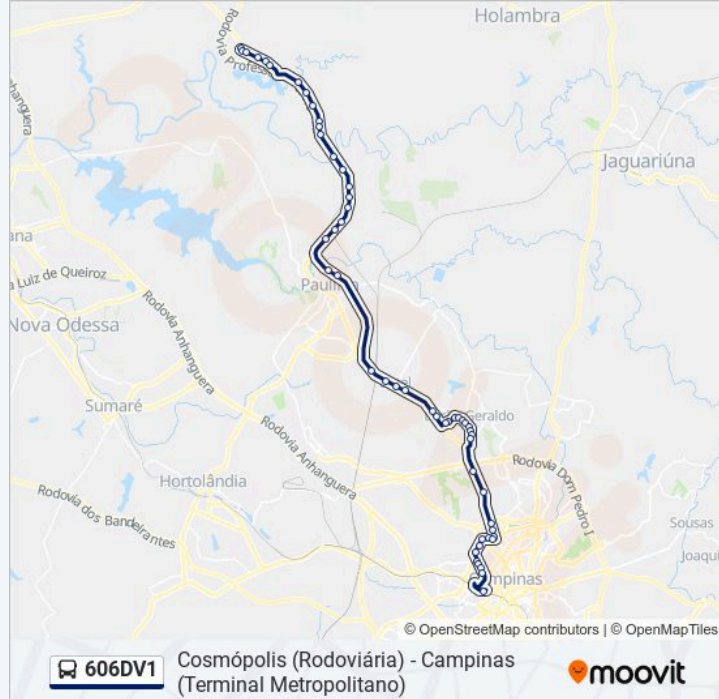

Av. Albino José Barbosa De Oliveira - Dalben

Tapetão (Medley)

Tapetão (Vila Costa E Silva)

Rua Funilense, 2007-2139

Rua Funilense, 102

Rua Buarque De Macedo, 1057

Av. Imperatriz Leopoldina, 148

Covabra - Imperatriz

Andrade Neves - Itália

Andrade Neves - Cfc Help

Terminal Metropolitano Prefeito Magalhães
Teixeira

Sentido: Cosmópolis (Rodoviária)

43 pontos

[VER OS HORÁRIOS DA LINHA](#)

Terminal Metropolitano Prefeito Magalhães
Teixeira