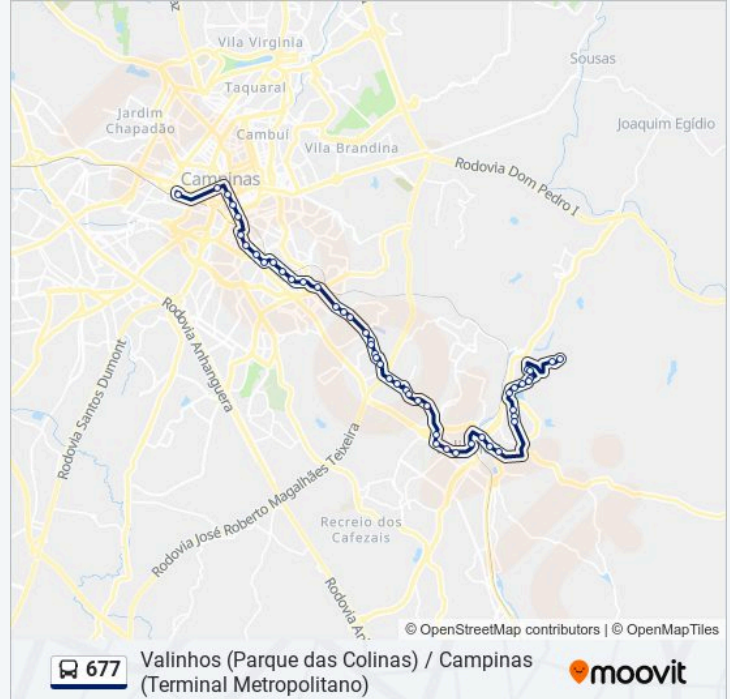

Parada Valinhos

Rua Orozimbo Maia, 348

Parada Monte Verde

Avenida João Antunes Dos Santos, 550-608

Avenida João Antunes Dos Santos, 756

Avenida João Antunes Dos Santos, 802-950

Rodovia Flávio De Carvalho, 974

Rua Dos Manacás, 138

Rua Dos Manacás, 334

Rua Dos Gerânios

Rua Dos Lírios, 64-116

Rua Das Acácias, 197

Rua Dos Gerânios, 302-358

Rua Vanderlei Bernardes, 244

Avenida Presidente Tanvredo Neves, 554-588