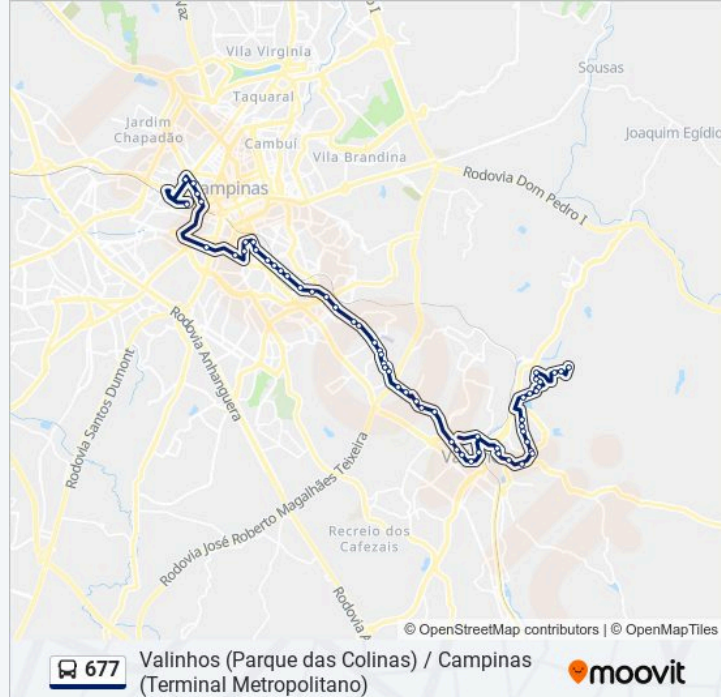

Rua Engenheiro Augusto De Figueiredo - 1267-1297 - Vila Alberto Simões

Rua Engenheiro Augusto De Figueiredo - 707 - Swift

Rua Engenheiro Augusto De Figueiredo - 111-329 - Swift

Extra Abolição

Rua Da Abolição - 2623-2711 - Vila Nova São José

Rua Da Abolição, 512

Rua Da Abolição, 1079

Rua Da Abolição, 859

Rua Da Abolição, 421-445

Rua Da Abolição, 199

Rua Álvaro Ribeiro - 398 - Ponte Preta

Avenida Washington Luís, 217

Av. Mrechal Carmona, 615-663

Policlínica 3

Colégio Orosimbo Maia

1º Dp

Praça Ramos De Azevedo

Rua Doutor Otávio Mendes,155

Terminal Metropolitano Prefeito Magalhães  
Teixeira