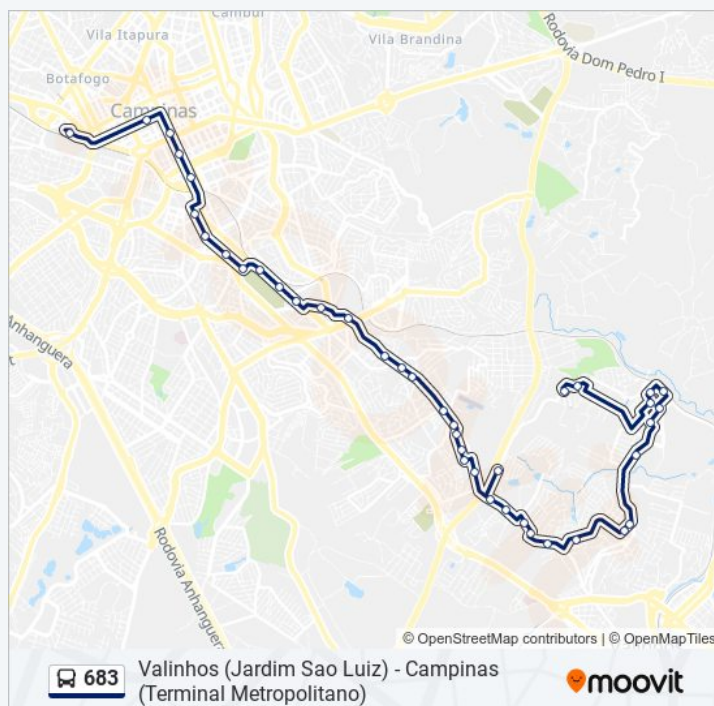

Horários da linha de ônibus 683

Tabela de horários sentido Valinhos (Jardim Sao
Luiz)

domingo	Fora de Operação
segunda-feira	06:00 - 18:35
terça-feira	06:00 - 18:35
quarta-feira	06:00 - 18:35
quinta-feira	06:00 - 18:35
sexta-feira	06:00 - 18:35
sábado	Fora de Operação

Informações da linha de ônibus 683

Sentido: Valinhos (Jardim Sao Luiz)

Paradas: 40

Duração da viagem: 44 min

Resumo da linha:

Estrada Municipal Do Roncágua, 129-373

Rua Campos Salles, 2789-3113

Rua Campos Salles, 2545-2773