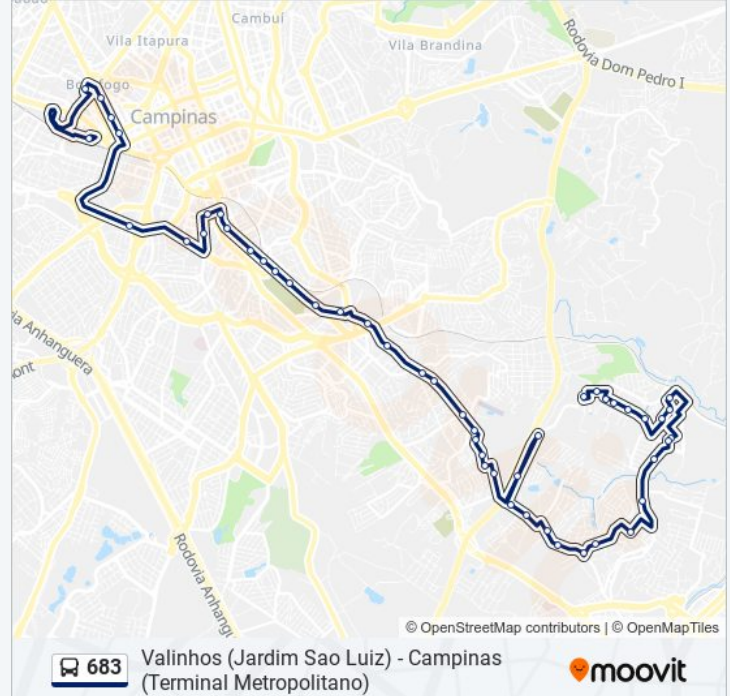

Rua Engenheiro Augusto De Figueiredo - 707 - Swift

Rua Engenheiro Augusto De Figueiredo - 111-329 - Swift

Extra Abolição

Rua Da Abolição - 2623-2711 - Vila Nova São José

Rua Da Abolição, 512

Rua Da Abolição, 1079

Rua Da Abolição, 859

Rua Da Abolição, 421-445

Rua Da Abolição, 199

Rua Álvaro Ribeiro - 398 - Ponte Preta

Avenida Washington Luís, 217

Av. Mrechal Carmona, 615-663

Policlínica 3

Colégio Orosimbo Maia

1º Dp

Praça Ramos De Azevedo

Rua Doutor Otávio Mendes,155

Sentido: Valinhos (Jardim Sao Luiz)

40 pontos

[VER OS HORÁRIOS DA LINHA](#)

Terminal Metropolitano Prefeito Magalhães
Teixeira

Rmc