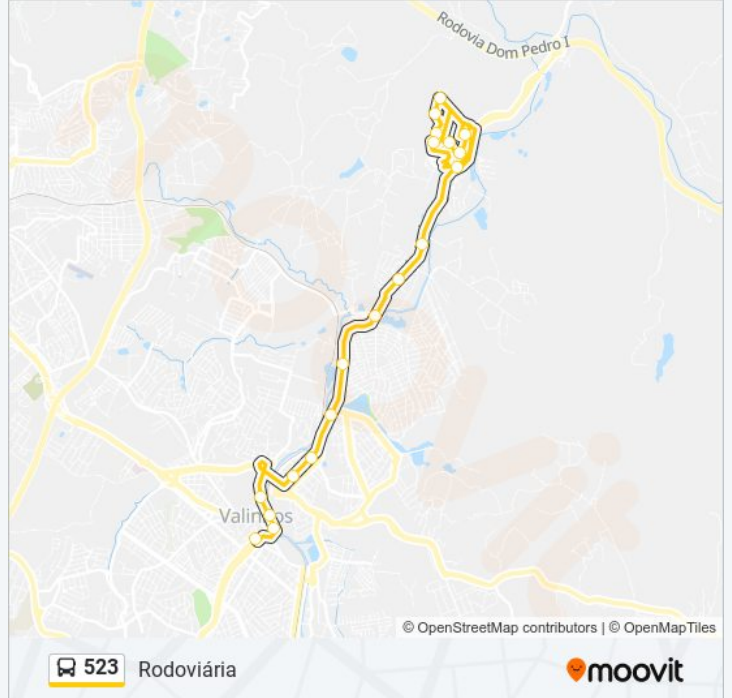

Sentido: Rodoviária

19 pontos

[VER OS HORÁRIOS DA LINHA](#)

Rua Estoril

Rua Santarén, 587

Rua Santarén, 305

Rua Do Fado, 216

Rua Abrantes, 263

Rua Doze De Outubro, 913-999

Rua Doze De Outubro, 496-504

Avenida Gessy Lever, 99

Avenida Dos Imigrantes, 6

Avenida Dos Imigrantes, 301

Terminal Rodoviário De Valinhos

Horários da linha de ônibus 523

Tabela de horários sentido Rodoviária

Duração da viagem: 18 min

Resumo da linha:

Sentido: Rodoviária / Parque Portugal

30 pontos

[VER OS HORÁRIOS DA LINHA](#)

Terminal Rodoviário De Valinhos

Avenida Gessy Lever, 99

Parada Valinhos

Rua São Paulo, 598

Rua São Paulo, 901-949

Rua Das Azaléias, 2351-2499

Rodovia Dos Agricultores

Rodovia Dos Agricultores

Parada Ecovilla Boa Vista

Avenida Champs Elysées, 17

Rua Santarén, 587