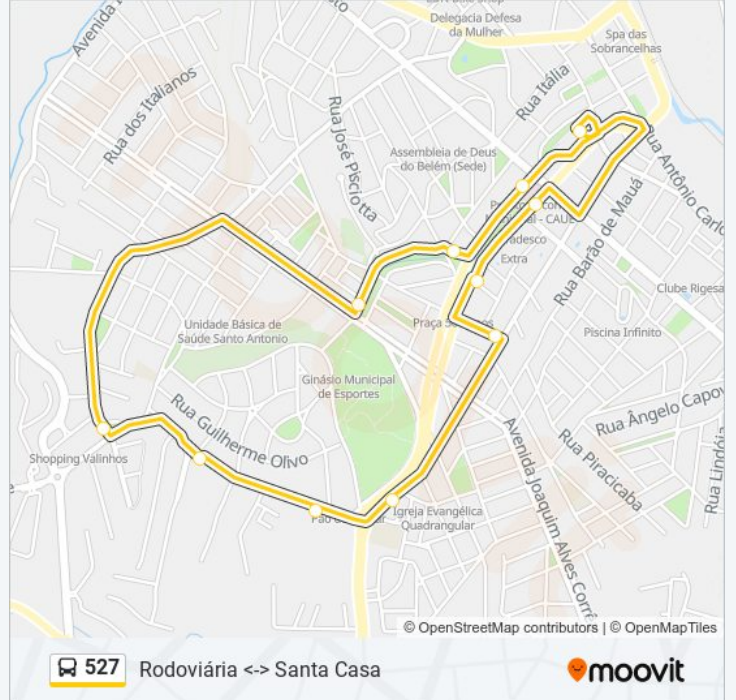

Sentido: Rodoviária <-> Galileo

21 pontos

[VER OS HORÁRIOS DA LINHA](#)

Terminal Rodoviário De Valinhos
Rua Treze De Maio, 737
Avenida Paulista, 8-16
Avenida Paulista, 486
Avenida Paulista, 866
Parada Urso
Rodovia Municipal Dos Andradas, 1629-1637
Rua Luís Bissoto, 595
Parada Galileo
Rua Vitaliano Pelegatti
Rodovia Municipal Dos Andradas, 2419-2471
Rodovia Municipal Dos Andradas, 2185-2197
Parada Valinhos
Parada Valinhos
Avenida Paulista, 842
Avenida Paulista, 740
Avenida Paulista
Rua Antônio Carlos, 1044
Rua Treze De Maio, 709
Rua Antônio Carlos, 401-459
Terminal Rodoviário De Valinhos

Informações da linha de ônibus 527

Sentido: Rodoviária <-> Galileo

Paradas: 21

Duração da viagem: 21 min

Resumo da linha:

Sentido: Rodoviária <-> Santa Casa

12 pontos

[VER OS HORÁRIOS DA LINHA](#)

Terminal Rodoviário De Valinhos
Avenida Dos Esportes, 300
Rua Vincente De Paula Baumann, 2-66
Rua José Milani, 1092
Shopping Valinhos
Rua Doutor Ademar De Barros, 387-553
Rua Doutor Ademar De Barros, 121-153
Avenida Independência, 1615
Rua Rui Barbosa, 16
Avenida Dos Esportes, 777
Avenida Dos Esportes, 423
Terminal Rodoviário De Valinhos

Informações da linha de ônibus 527

Sentido: Rodoviária <-> Santa Casa

Paradas: 12

Duração da viagem: 12 min

Resumo da linha:

Os horários e os mapas do itinerário da linha de ônibus 527 estão disponíveis, no formato PDF offline, no site: moovitapp.com. Use o [Moovit App](#) e viaje de transporte público por Campinas e Região! Com o Moovit você poderá ver os horários em tempo real dos ônibus, trem e metrô, e receber direções passo a passo durante todo o percurso!