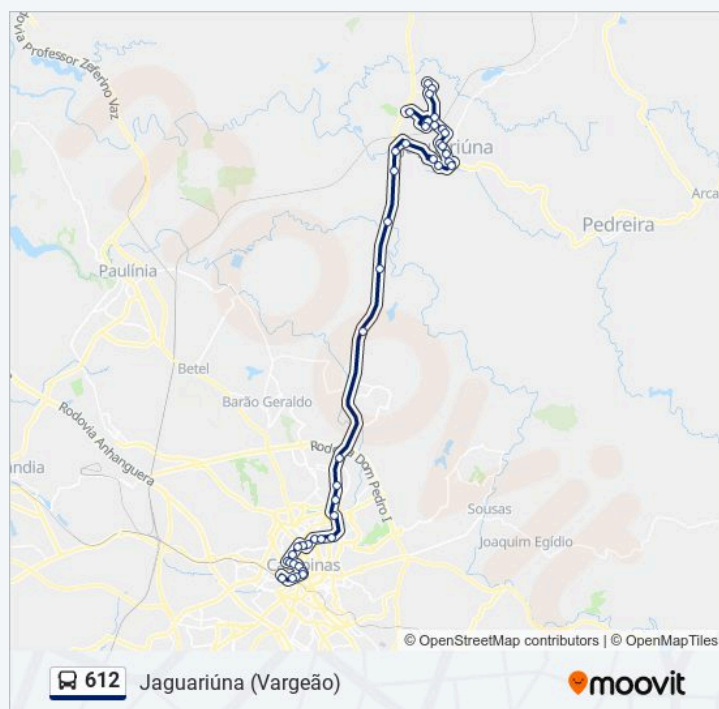

Rodovia Miguel Noel Nascentes Burnier - Facamp

Rodovia Miguel Noel Nascentes Burnier - Cidade Judiciária

Rodovia Gov Doutor Ademar Pereira De Barros

Rua Doutor Avante Smânio 53

Rodovia Gov Doutor Ademar Pereira De Barros, 131

Rodovia Gov Doutor Ademar Pereira De Barros

Rodovia Gov Doutor Ademar Pereira De Barros

Rodovia João Beira, 1106-1620

Rodoviária De Jaguariúna

Rua Maria Ângela, 127-199

Rua Capitão Ulisses Masoti, 662

Rua José Alves Guedes, 380

Rua José Alves Guedes 800-860

Rua José Alves Guedes, 2-10

Rua José Alves Guedes 64

Avenida Antônio Pinto Catão, 872-942

Avenida Antônio Pinto Catão, 998-1200

Avenida Antônio Pinto Catão, 1436-1582

Rua Ernâni De Souza, 2-52

Rua Gotardo, 408

Rua Praça Emílio Marconato, 836-864

Rua Zelinda Zanellato Parizi, 518

Avenida Pacífico Moneda, 3360

Rua Sem Denominacao 1470

Residencial Recanto Jaguar

Os horários e os mapas do itinerário da linha de ônibus 612 estão disponíveis, no formato PDF offline, no site: moovitapp.com. Use o Moovit App e viaje de transporte público por Campinas e Região! Com o Moovit você poderá ver os horários em tempo real dos ônibus, trem e metrô, e receber direções passo a passo durante todo o percurso!