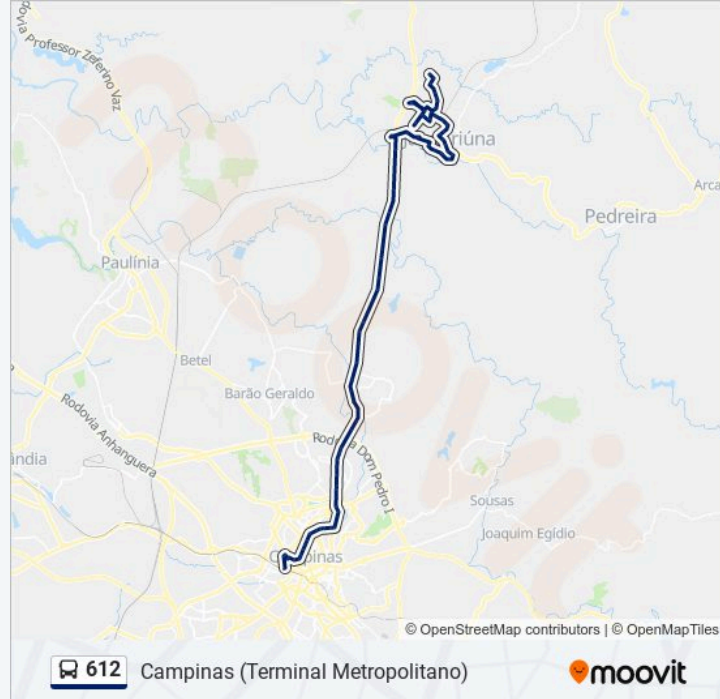

Avenida Antônio Pinto Catão, 883-947

Rua Minas Gerais, 1265-1353

Rua Minas Gerais, 971

Rua Minas Gerais, 749

Rua Coronel Amâncio Bueno, 723-785

Rua Coronel Amâncio Bueno, 369-441

Rua Coronel Amâncio Bueno, 99-189

Rua Cândido Bueno 1034-1076

Rua Capitão Ulisses Masoti, 633-1009

Rodovia João Beira, 384

Rodovia João Beira, 217-323

Rua Egas Bueno 408

Rodovia João Beira 475

Rua Amazonas, 22

Rua Gaspere, 1333

Rodovia João Beira, 1104-1620

Rodovia Governador Doutor Adhemar Pereira De Barros, 319

Avenida Dos Ipês, 1740

Rodovia Gov Doutor Ademar Pereira De Barros, 3237

Rodovia Gov Doutor Ademar Pereira De Barros, 131

Rodovia Campinas-Mogi Mirim 131

Rua Geraldo Anníbal 815

Rua Doutor Avante Smânio 53

Rodovia Campinas-Mogi Mirim 482

Rod. Campinas-Mogi Mirim 6 - Lot. Alphaville
Campinas Campinas - SP Brasil

Rodovia Doutor Governador Adhemar Pereira De Barros - Campinas - São Paulo

Rua Santo Bassan 61

Rod. Campinas-Mogi Mirim 181 - Lot. Alphaville
Campinas Campinas - SP Brasil

Rod. Gov. Dr. Adhemar Pereira De Barros 21 - Lot.
Alphaville Campinas Campinas - SP Brasil