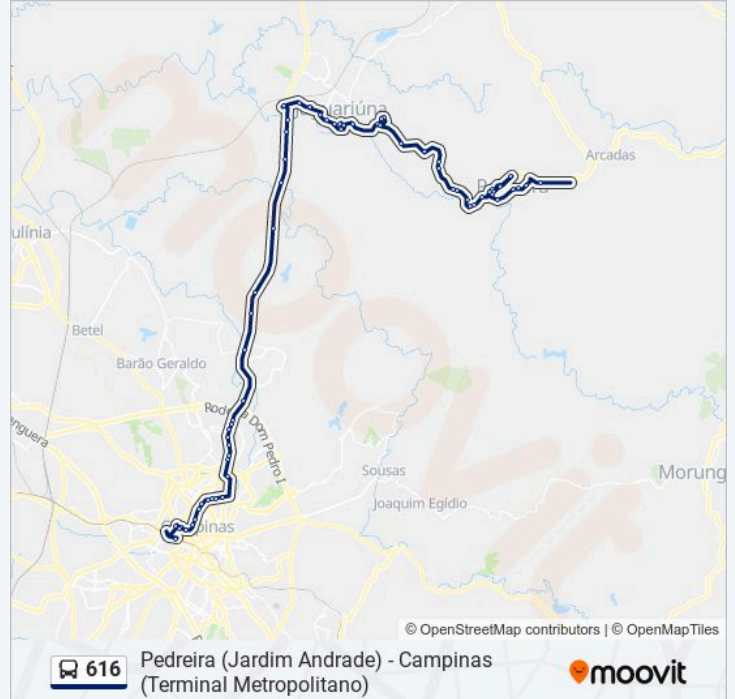

Rodovia João Beira, 4103-4213

Rodovia João Beira, 7520-8108

Avenida Francisco Sáles Pires, 428-466

Rua Maria Munaretti Picelli, 481

Rua Maria Munaretti Picelli, 64b

Avenida José Dal Corso

Rodovia João Beira, 1405-1427

Praça U Bueno, 2-116

Rua Capitão Ulisses Masoti, 633-1009

Rodovia João Beira, 384

Rodovia João Beira, 217-323

Rodoviária De Jaguariúna

Rua Amazonas, 22

Rua Gaspere, 1333

Rodovia João Beira, 1104-1620

Rodovia Governador Doutor Adhemar Pereira De Barros, 319

Avenida Dos Ipês, 1740

Rodovia Gov Doutor Ademar Pereira De Barros, 15

Rodovia Gov Doutor Ademar Pereira De Barros, 3237

Rodovia Gov Doutor Ademar Pereira De Barros, 131

Rua Doutor Avante Smânio 53

Rodovia Doutor Governador Adhemar Pereira De Barros - Campinas - São Paulo

Rodovia Gov Doutor Ademar Pereira De Barros

Rod. Gov. Dr. Adhemar Pereira De Barros, 452

Misk Motel

Rodovia Miguel Noel Nascentes Burnier - Fazenda Santa Cândida - Campinas - São Paulo

Rodovia Miguel Noel Nascentes Burnier - Fazenda Santa Cândida - Campinas - São Paulo

Rodovia Miguel Noel Nascentes Burnier

Rodovia Miguel Noel Nascentes Burnier - Cpf