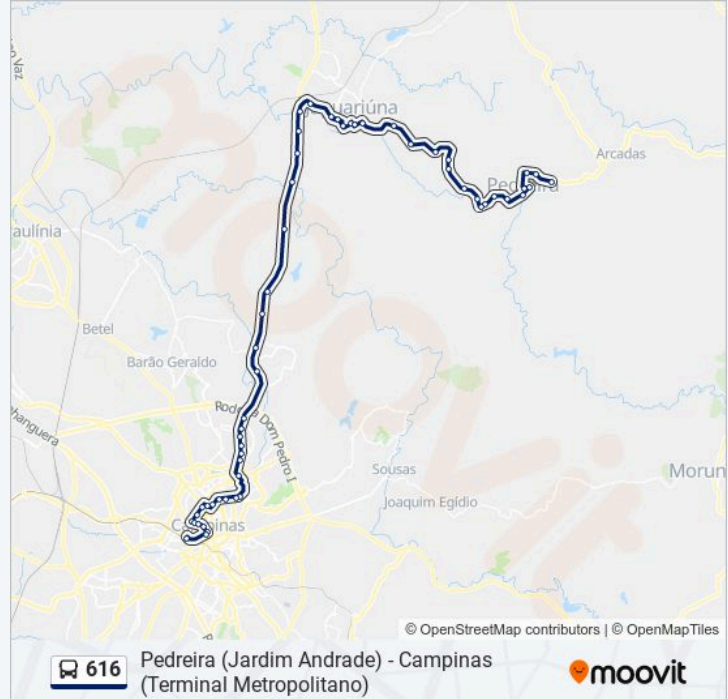

Posto Polícia Rodoviária / Acesso Av. Eng. Luiz
Antonio Laloni

Rodovia Gov Doutor Ademar Pereira De Barros

Rua Doutor Avante Smânio 53

Rodovia Gov Doutor Ademar Pereira De Barros,
131

Rodovia Gov Doutor Ademar Pereira De Barros,
3237

Rodovia Gov Doutor Ademar Pereira De Barros

Rodovia Gov Doutor Ademar Pereira De Barros

Rodovia João Beira, 1106-1620

Rua Amazonas, 1877-1961

Rodoviária De Jaguariúna

Rua Maria Ângela, 127-199

Praça U Bueno, 2-116

Rua Capitão Ulisses Masoti, 633-1009

Rodovia João Beira, 1440-1458

Rodovia João Beira

Rodovia João Beira, 7520-8108

Rodovia João Beira, 3928-4214

Rodovia João Beira, 5542-5676

Rodovia João Beira, 6050-6106

Rua Vanderlei José Vicente

Rua Doutor Silvio De Águiar Maia, 559

Avenida Antônio Serafim Pentean, 2340

Avenida Antônio Serafim Pentean, 2869

Rodovia Doutor Osvaldo Prudente Corrêa, 2

Os horários e os mapas do itinerário da linha de ônibus 616 estão disponíveis, no formato PDF offline, no site: moovitapp.com. Use o Moovit App e viaje de transporte público por Campinas e Região! Com o Moovit você poderá ver os horários em tempo real dos ônibus, trem e metrô, e receber direções passo a passo durante todo o percurso!