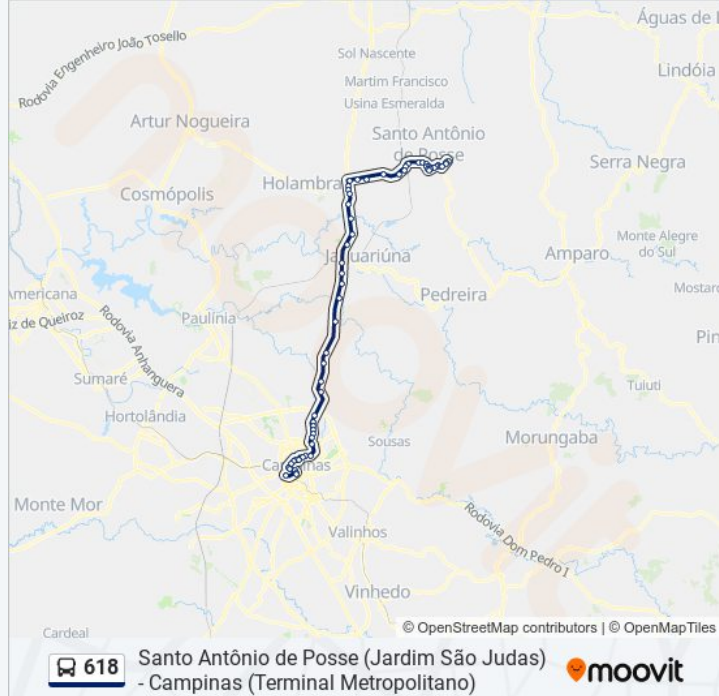

Rodovia Gov Doutor Ademar Pereira De Barros, 30

Rodovia Gov Doutor Ademar Pereira De Barros, 1152

Rodovia Gov Doutor Ademar Pereira De Barros, 22

Rodovia Gov Doutor Ademar Pereira De Barros, 497-587

Rodovia Gov Doutor Ademar Pereira De Barros, 213

Rodovia Gov Doutor Ademar Pereira De Barros, 213

Trevo De Holambra

Avenida Possebon De Ressaca, 5786-5824

Avenida Possebon De Ressaca, 6668-6706

Avenida Possebon De Ressaca, 4830-5578

Avenida Possebon De Ressaca, 4208-4268

Avenida Possebon De Ressaca, 2306-2342

Avenida Possebon De Ressaca, 1888-2000

Avenida Possebon De Ressaca, 1648-1760

Avenida Possebon De Ressaca, 584-596

Avenida Possebon De Ressaca, 26-166

Rodoviária De Santo Antônio De Posse