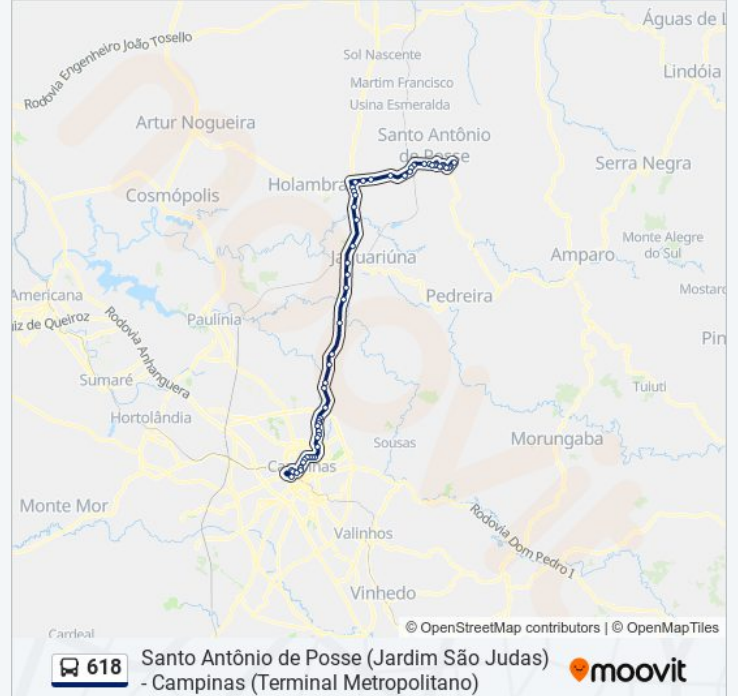

Avenida Possebon De Ressaca, 5785-5823

Trevo De Holambra

Rodovia Gov Doutor Ademar Pereira De Barros,
213

Rodovia Gov Doutor Ademar Pereira De Barros,
213

Rodovia Gov Doutor Ademar Pereira De Barros,
340

Rodovia Gov Doutor Ademar Pereira De Barros,
22

Rodovia Gov Doutor Ademar Pereira De Barros,
1152

Rodovia Campinas-Mogi Mirim, 210

Rodovia Gov Doutor Ademar Pereira De Barros,
1528

Rodovia Gov Doutor Ademar Pereira De Barros,
15

Rodovia Gov Doutor Ademar Pereira De Barros,
3237

Rodovia Gov Doutor Ademar Pereira De Barros,
131

Rua Doutor Avante Smânio 53

Rodovia Doutor Governador Adhemar Pereira De
Barros - Campinas - São Paulo

Rodovia Gov Doutor Ademar Pereira De Barros

Rod. Gov. Dr. Adhemar Pereira De Barros, 452

Rodovia Governador Doutor Adhemar Pereira De
Barros, 118

Misk Motel

Rodovia Miguel Noel Nascentes Burnier - Fazenda
Santa Cândida - Campinas - São Paulo

Rodovia Miguel Noel Nascentes Burnier - Fazenda
Santa Cândida - Campinas - São Paulo

Rodovia Miguel Noel Nascentes Burnier

Rodovia Miguel Noel Nascentes Burnier - Cpfl

Rodovia Miguel Noel Nascentes Burnier - Facamp

Rodovia Miguel Noel Nascentes Burnier, 427

Rua Luis Otávio 397

Av. Júlio Prestes, 288