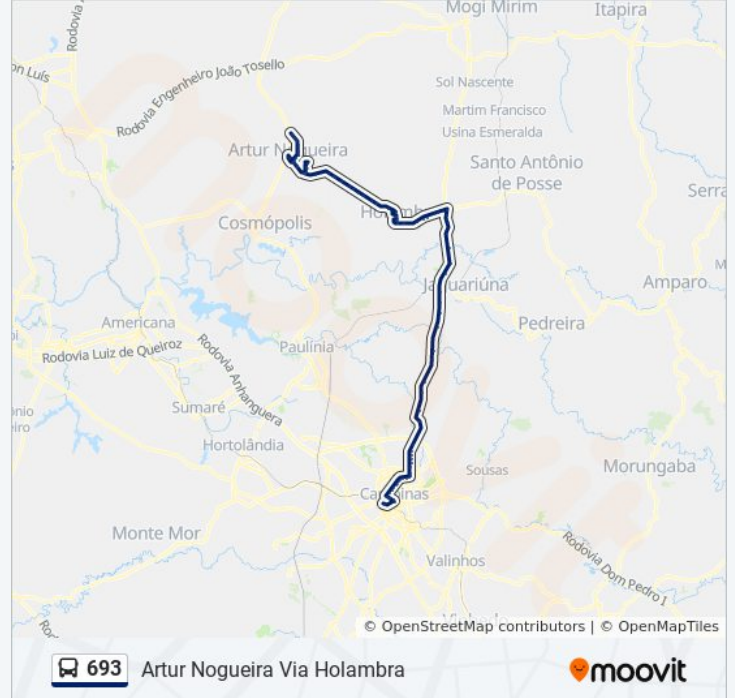

Posto Polícia Rodoviária / Acesso Av. Eng. Luiz  
Antonio Laloni

Rodovia Gov Doutor Ademar Pereira De Barros

Rua Doutor Avante Smânio 53

Rodovia Gov Doutor Ademar Pereira De Barros,  
131

Rodovia Gov Doutor Ademar Pereira De Barros,  
3237

Rodovia Gov Doutor Ademar Pereira De Barros,  
22

Rodovia Gov Doutor Ademar Pereira De Barros,  
497-587

Rodovia Gov Doutor Ademar Pereira De Barros,  
213

Rodovia Gov Doutor Ademar Pereira De Barros,  
213

Trevo De Holambra

Rua Prefeito Azin Lian

Rua Prefeito Azin Lian

Rua Prefeito Azin Lian

Rua Rota Dos Imigrantes, 3459-3591

Rua Rota Dos Imigrantes, 3069-3179

Portal Turístico De Holambra

Rua Rota Dos Imigrantes, 867-1131

Praça Dos Pioneiros

Rua J Gert Heimeier, 41

Alameda Maurício De Nasau, 86-124

Rua Inácio Fonseca, 6-64

Avenida Mario Bonano, 1497-1823

Trevo Expoflora

Rua Prefeito Azin Lian

Rodovia Prefeito Azin Lian