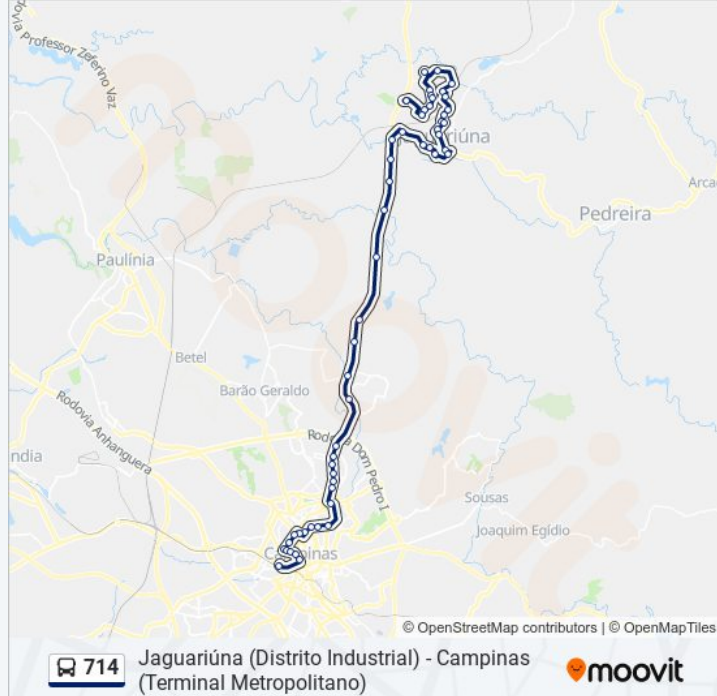

Informações da linha de ônibus 714

Sentido: Jaguariúna (Distrito Industrial)

Paradas: 54

Duração da viagem: 70 min

Resumo da linha:

Av. Júlio Prestes - Rua Leonardo Da Vinci

Rodovia Miguel Noel Nascentes Burnier

Avenida Antônio Pinto Catão, 872-942

Rua Eduardo Tozi, 1220

Rua Souza, 2-136

Rua Nistarda, 186

Rua Scaion, 250

Avenida Pacifico Moneda, 1011

Avenida Pacífico Moneda, 28

Residencial Recanto Jaguar