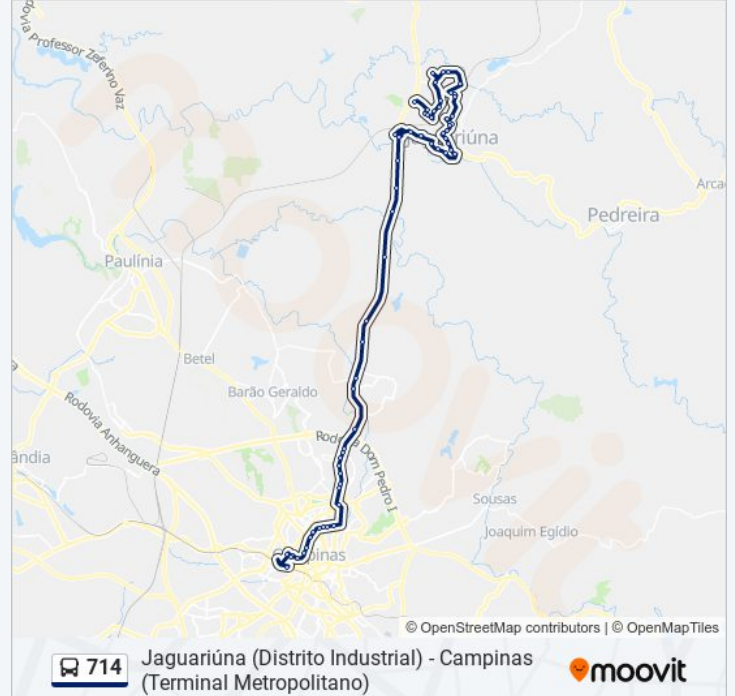

Rodovia Gov Doutor Ademar Pereira De Barros, 131

Rua Doutor Avante Smânio 53

Rodovia Doutor Governador Adhemar Pereira De Barros - Campinas - São Paulo

Rodovia Gov Doutor Ademar Pereira De Barros

Rod. Gov. Dr. Adhemar Pereira De Barros, 452

Rodovia Governador Doutor Adhemar Pereira De Barros, 118

Misk Motel

Rodovia Miguel Noel Nascentes Burnier - Fazenda Santa Cândida - Campinas - São Paulo

Rodovia Miguel Noel Nascentes Burnier - Fazenda Santa Cândida - Campinas - São Paulo

Rodovia Miguel Noel Nascentes Burnier

Rodovia Miguel Noel Nascentes Burnier - Cplf

Rodovia Miguel Noel Nascentes Burnier - Facamp

Rodovia Miguel Noel Nascentes Burnier, 427

Rua Luis Otávio 397

Av. Júlio Prestes, 288

Informações da linha de ônibus 714

Sentido: Jaguariúna (Distrito Industrial)

Paradas: 54

Duração da viagem: 70 min

Resumo da linha:

Av. Júlio Prestes - Rua Leonardo Da Vinci

Rodovia Miguel Noel Nascentes Burnier