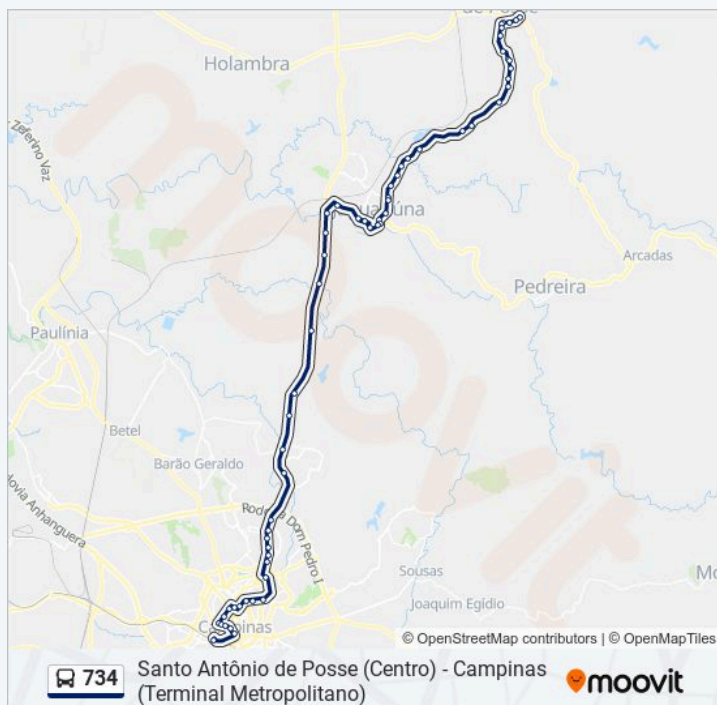

Rodovia Miguel Noel Nascentes Burnier

Rodovia Miguel Noel Nascentes Burnier - Cidade Judiciária

Rodovia Campinas-Mogi Mirim

Rodovia Gov Doutor Ademar Pereira De Barros

Posto Polícia Rodoviária / Acesso Av. Eng. Luiz Antonio Laloni

Rodovia Gov Doutor Ademar Pereira De Barros

Rua Doutor Avante Smânio 53

Rodovia Gov Doutor Ademar Pereira De Barros, 131

Rodovia Gov Doutor Ademar Pereira De Barros, 3237

Rodovia Gov Doutor Ademar Pereira De Barros

Rodovia Gov Doutor Ademar Pereira De Barros

Rodovia João Beira, 1106-1620

Rua Amazonas, 1877-1961

Rodoviária De Jaguariúna

Rua Maria Ângela, 127-199

Praça U Bueno, 2-116

sábado

Fora de Operação

### Informações da linha de ônibus 734

**Sentido:** Santo Antônio De Posse

**Paradas:** 60

**Duração da viagem:** 86 min

**Resumo da linha:**

Rua José Alves Guedes, 380

Rua José Alves Guedes, 604

Rua Maranhão, 252-378