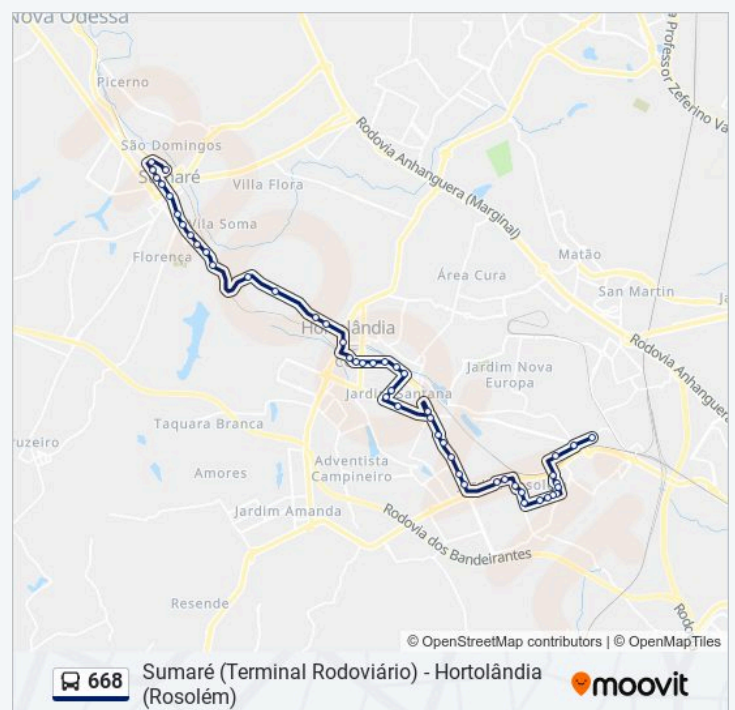

Rua Waldiva Fernandes Duarte Da Silva, 233-247

Avenida Da Emancipação, 2981-3253

Avenida Da Emancipação, 2761-2833

Estação De Transferência Cuba

Avenida Da Emancipação, 1625-1955

Avenida Da Emancipação, 1625-1955

44

Magneti Marelli (Sentido Centro)

Terminal Pinheiros

Rua Capitão Lorival Mey, 905b

Rua Cap Lorival Mei, 600

Rua Luís Camilo De Camargo, 1649-1765

Rua Luís Camilo De Camargo, 1431-1539

Rua Luís Camilo De Camargo, 1080

### Informações da linha de ônibus 668

**Sentido:** Sumaré (Rodoviária)

**Paradas:** 49

**Duração da viagem:** 50 min

**Resumo da linha:**

Avenida São Francisco De Assis, 116

Avenida Thereza Ana Cecon Breda, 427-557