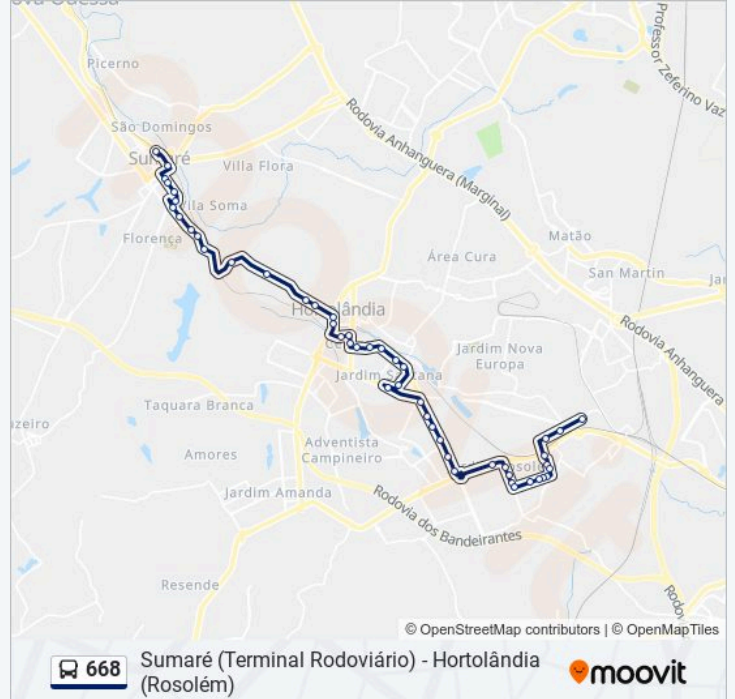

Rua José Agostinho, 850-870

Rua Azaléias, 260-514

Terminal Pinheiros

Rua Antônio Nelson Barbosa, 2-198

Avenida Da Emancipação, 1542-1852

9

Estação De Transferência Cuba

Avenida Da Emancipação, 2762-2834

Avenida Da Emancipação, 2988-3254

Rodovia Jornalista Francisco Aguirre Proença

Rua Antônio Fernandes Leite, 160-232

Rua Antônio Fernandes Leite, 428

Rua Antônio Fernandes Leite, 576-744

Rua Armelinda Espúrio Da Silva, 332

Rua Armelinda Espúrio Da Silva, 716-786

Rua Armelinda Espúrio Da Silva, 936-1008

Rua Armelinda Espúrio Da Silva, 1076-1140

Rua Armelinda Espúrio Da Silva, 1208-1272

Avenida João Coelho, 212-250

Avenida João Coelho, 610

### Sentido: Sumaré (Rodoviária)

49 pontos

[VER OS HORÁRIOS DA LINHA](#)