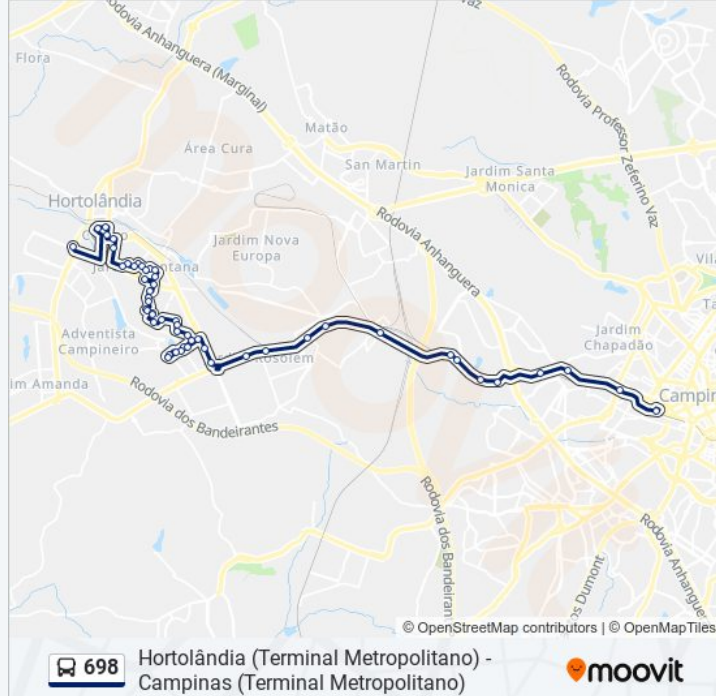

Rodovia Jornalista Francisco Aguirre Proença,
1215

Rod. Jorn. Francisco Aguirre Proença

Av. Robert Bosch, 353-737

Avenida Robert Bosch - 241-351

Estação De Transferência Anhanguera
(Plataforma 4 - Sentido Centro)

Balão Do Tavares (Sentido Centro)

Alberto Sarmento (Sentido Centro)

Sentido: Hortolândia (Campos Verdes Até Term. Metropolitano)

43 pontos

[VER OS HORÁRIOS DA LINHA](#)

Terminal Metropolitano Prefeito Magalhães
Teixeira

Alberto Sarmento (Sentido Anhanguera)

Balão Do Tavares (Sentido Anhanguera)

Estação De Transferência Anhanguera
(Plataforma 5 - Sentido Anhanguera)

Bosch

Av Robert Bosch, 20

Estrada Luís Fernando Rodrigues