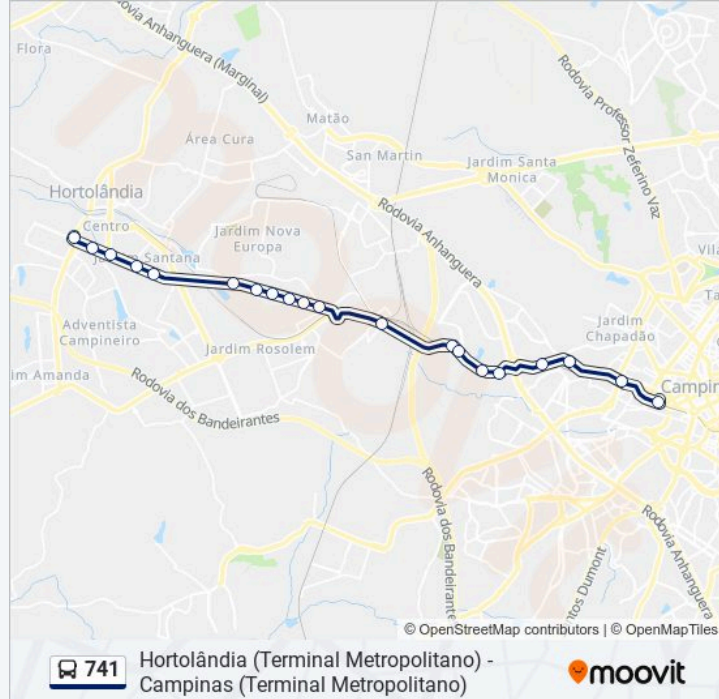

(1) Campinas: 05:00 - 23:40(2) Hortolândia (Terminal Metropolitano): 00:10 - 23:10

Use o aplicativo do Moovit para encontrar a estação de ônibus da linha 741 mais perto de você e descubra quando chegará a próxima linha de ônibus 741.

**Sentido: Campinas**

20 pontos

[VER OS HORÁRIOS DA LINHA](#)

Terminal Metropolitano De Hortolândia  
Avenida Olívio Franceschini, 4712-4792  
Avenida Olívio Franceschini, 4184-4328  
Avenida Olívio Franceschini, 3344-3588  
Parada Parque Dos Pinheiros  
Parada Conjunto Habitacional Leste  
Parada Panaíno Leste  
Parada Novo Ângulo Leste  
Parada Nova América Leste  
Parada Perón Leste  
Parada Ataliba Nogueira Leste  
Rod. Jornalista Francisco Aguirre Proença  
Rodovia Jornalista Francisco Aguirre Proença,  
1215  
Rod. Jorn. Francisco Aguirre Proença  
Av. Robert Bosch, 353-737  
Avenida Robert Bosch - 241-351  
Estação De Transferência Anhanguera  
(Plataforma 4 - Sentido Centro)  
Balão Do Tavares (Sentido Centro)  
Alberto Sarmento (Sentido Centro)

### Sentido: Hortolândia (Terminal Metropolitano)

22 pontos

[VER OS HORÁRIOS DA LINHA](#)

Terminal Metropolitano Prefeito Magalhães Teixeira

Alberto Sarmento (Sentido Anhanguera)

Balão Do Tavares (Sentido Anhanguera)

Estação De Transferência Anhanguera (Plataforma 5 - Sentido Anhanguera)

Bosch

Av Robert Bosch, 20

Estrada Luís Fernando Rodrigues

Avenida Robert Bosch - 1590-2572 - Vila Bela Vista

Sp-101, 921

Rod. Jorn. Francisco Aguirre Proença, 3381