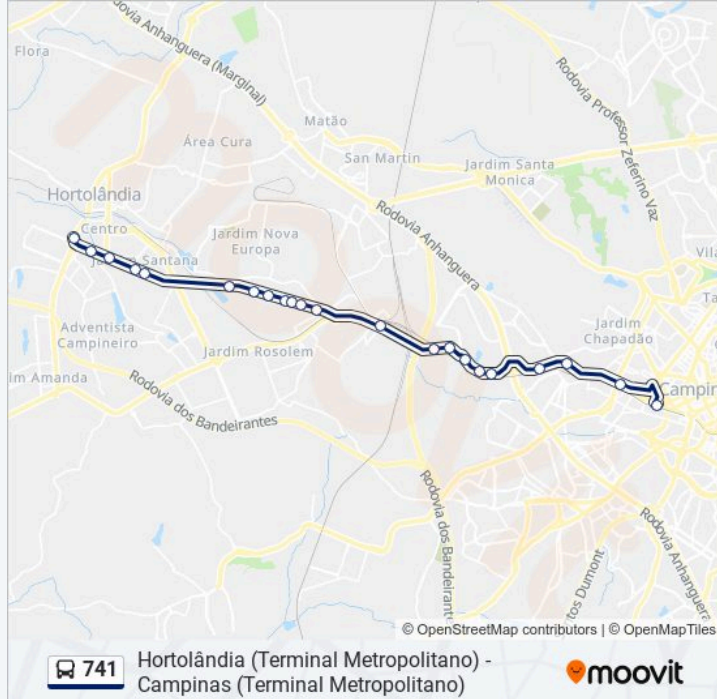

Estação De Transferência Anhanguera (Plataforma 5 - Sentido Anhanguera)

Bosch

Av Robert Bosch, 20

Estrada Luís Fernando Rodrigues

Avenida Robert Bosch - 1590-2572 - Vila Bela Vista

Sp-101, 921

Rod. Jorn. Francisco Aguirre Proença, 3381

Parada Ataliba Nogueira Oeste

Parada Perón Oeste

Rua Antônio Da Costa Santos, 355

Parada Nova América Oeste

Parada Novo Ângulo Oeste

Parada Panaíno Oeste

Parada Conjunto Habitacional Oeste

### Informações da linha de ônibus 741

**Sentido:** Hortolândia (Terminal Metropolitano)

**Paradas:** 22

**Duração da viagem:** 34 min

**Resumo da linha:**

Terminal Pinheiros

Avenida Olívio Franceschini, 1610-1780

Avenida Olívio Franceschini, 4184-4328

Avenida Olívio Franceschini, 4712-4792

Terminal Metropolitano De Hortolândia  
(Desembarque)

Os horários e os mapas do itinerário da linha de ônibus 741 estão disponíveis, no formato PDF offline, no site: [moovitapp.com](https://moovitapp.com). Use o Moovit App e viaje de transporte público por Campinas e Região! Com o Moovit você poderá ver os horários em tempo real dos ônibus, trem e metrô, e receber direções passo a passo durante todo o percurso!