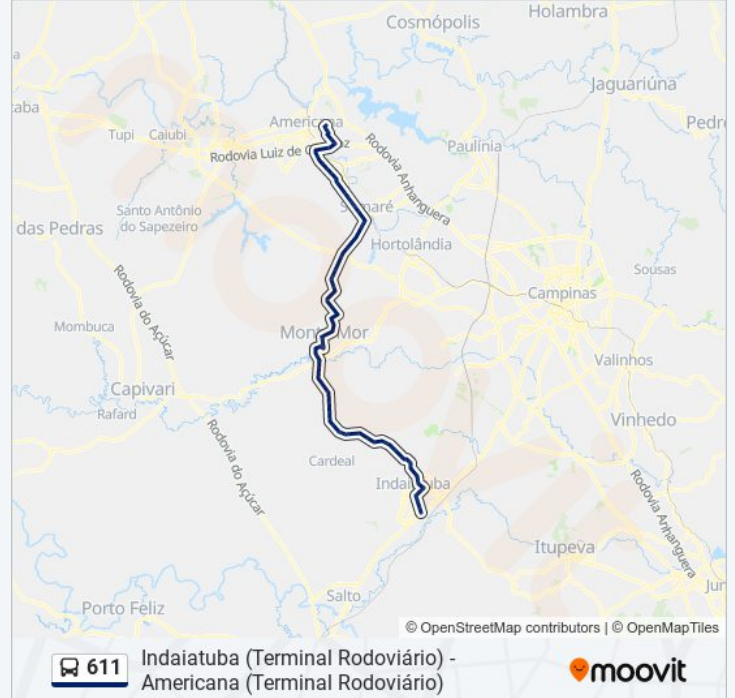

Rua Padre Anchieta, 138-258

Avenida Jânio Quadros, 1-45

Cemitério De Monte Mor

Mor-020, 421

Cônego Cyriaco Scaranello Pires

Mor-020

Mor-020

Mor-020

Mor-020

Mor-020

Rodovia Cônego Cyriaco Scaranelo Pires

Rodovia Cônego Cyriaco Scaranelo Pires

Rodovia Cônego Cyriaco Scaranelo Pires

Rodovia Cônego Cyriaco Scaranelo Pires

Rodovia Cônego Cyriaco Scaranelo Pires