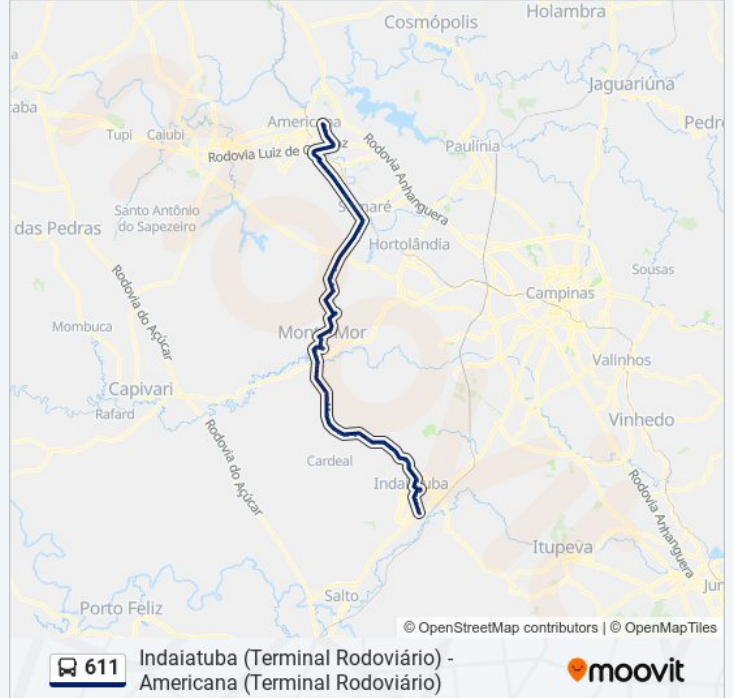

Rodovia Cônego Cyriaco Scaranelo Pires

Mor-020

Mor-020

Mor-020

Mor-020

Mor-020

Mor-020

Mor-020

Mor-020

Mor-020

Mor-020

Mor-020

Cônego Cyriaco Scaranelo Pires

Cônego Cyriaco Scaranelo Pires

Estrada Municipal, 2-50

Rua Siqueira Campos, 1101-1129

Rua Siqueira Campos, 213

Rua Quinze De Novembro, 54

Avenida Jânio Quadros, 122

Avenida Airton Sena Da Silva, 12-156

Rodoviária De Monte Mor

Rua Vinte E Cinco De Janeiro, 67-173

Rua Julieta Moreira, 293-477

Rua Julieta Moreira, 479-539

Rua Julieta Moreira, 558

Rua Chequer Assis, 68-130

Rua Jorge D Massud, 86-136

Estrada Pará Sumaré, 2048-2226

Estrada Pará Sumaré, 3640-3724

Estrada Municipal Romanó Beletani

Estrada Municipal Romanó Beletani