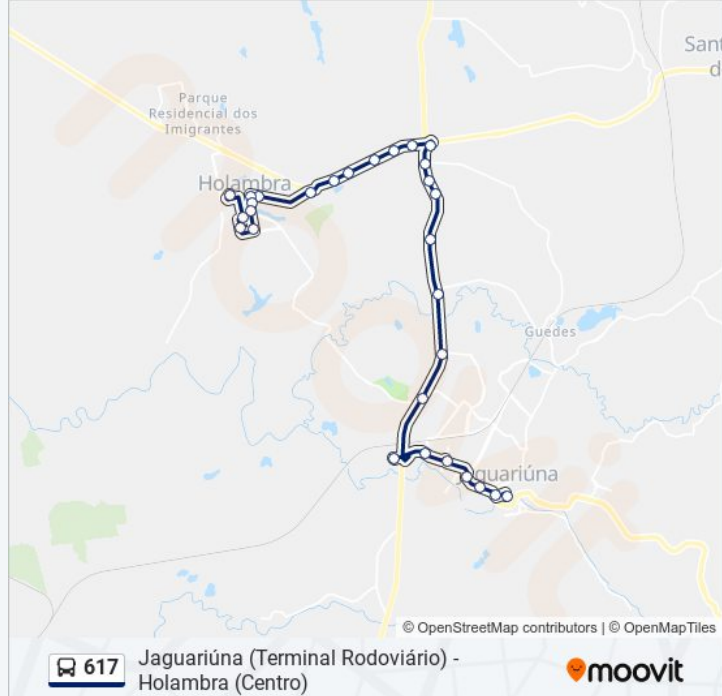

Informações da linha de ônibus 617

Sentido: Holambra (Centro)

Paradas: 29

Duração da viagem: 51 min

Resumo da linha:

Rua Prefeito Azin Lian

Rua Rota Dos Imigrantes, 3459-3591

Rua Rota Dos Imigrantes, 3069-3179

Portal Turístico De Holambra

Rua Rota Dos Imigrantes, 867-1131

Avenida Das Tulípas, 2-80

Avenida Das Tulípas, 134-200

Avenida Das Tulípas, 340-448

Rua Solidagos, 379

Rua Massaranduba, 710-892

Rua Doutor Jorge Latour, 753-855

Praça Dos Pioneiros

Sentido: Jaguariúna (Rodoviária)

20 pontos

[VER OS HORÁRIOS DA LINHA](#)

Praça Dos Pioneiros

Rua Rota Dos Imigrantes, 868-1132

Rua Rota Dos Imigrantes, 2400-2516

Rua Rota Dos Imigrantes, 3070-3180

Rua Rota Dos Imigrantes, 3460-3592

Rua Prefeito Azin Lian

Rua Prefeito Azin Lian

Rua Prefeito Azin Lian

Rodovia Gov Doutor Ademar Pereira De Barros,
213

Rodovia Gov Doutor Ademar Pereira De Barros,
213

Rodovia Gov Doutor Ademar Pereira De Barros,
340