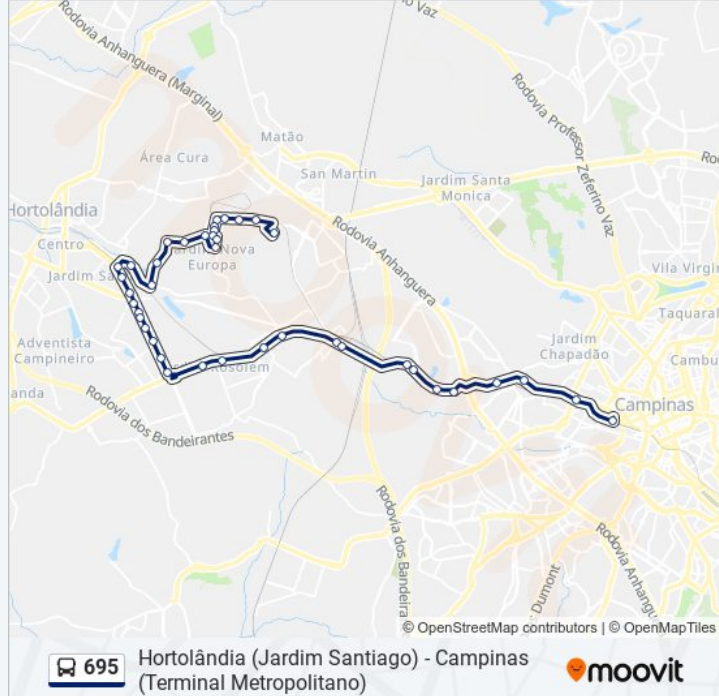

Informações da linha de ônibus 695**Sentido:** Campinas**Paradas:** 40**Duração da viagem:** 51 min**Resumo da linha:**

Rua Antônio Nelson Barbosa, 278-442

Avenida Da Emancipação, 1542-1852

9

Estação De Transferência Cuba

Avenida Da Emancipação, 2762-2834

Avenida Da Emancipação, 2988-3254

Rod. Jorn. Francisco Aguirre Proença

Rod. Jorn. Francisco Aguirre Proença - Passarela Km 7

Rod. Jorn. Francisco Aguirre Proença - Km 6

Atacado Bate Forte

Avenida Robert Bosch - 241-351

Estação De Transferência Anhanguera (Plataforma 4 - Sentido Centro)

Balão Do Tavares (Sentido Centro)

Alberto Sarmento (Sentido Centro)

Terminal Metropolitano Prefeito Magalhães Teixeira

Sentido: Hortolândia (Jardim Santiago)

39 pontos

[VER OS HORÁRIOS DA LINHA](#)

Terminal Metropolitano Prefeito Magalhães Teixeira

Alberto Sarmento (Sentido Anhanguera)

Balão Do Tavares (Sentido Anhanguera)