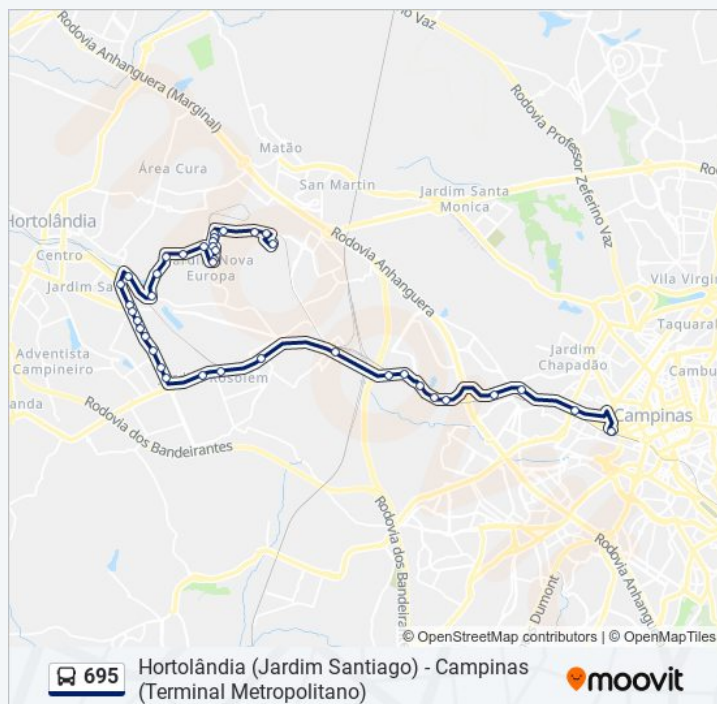

Rua Cordilheira Dos Andes, 853-901

Rua Sem Nome

Rua Cordilheira Dos Andes, 547-587

Rua Camboriú, 425-473

Rua Camboriú, 299-339

Rua Camboriú, 155-203

Rua Camboriú, 99

Caf Brasil

Informações da linha de ônibus 695

Sentido: Hortolândia (Jardim Santiago)

Paradas: 39

Duração da viagem: 48 min

Resumo da linha:

Avenida Minas Gerais, 146-160

Avenida Minas Gerais, 630-700

Rua Rio De Janeiro, 276